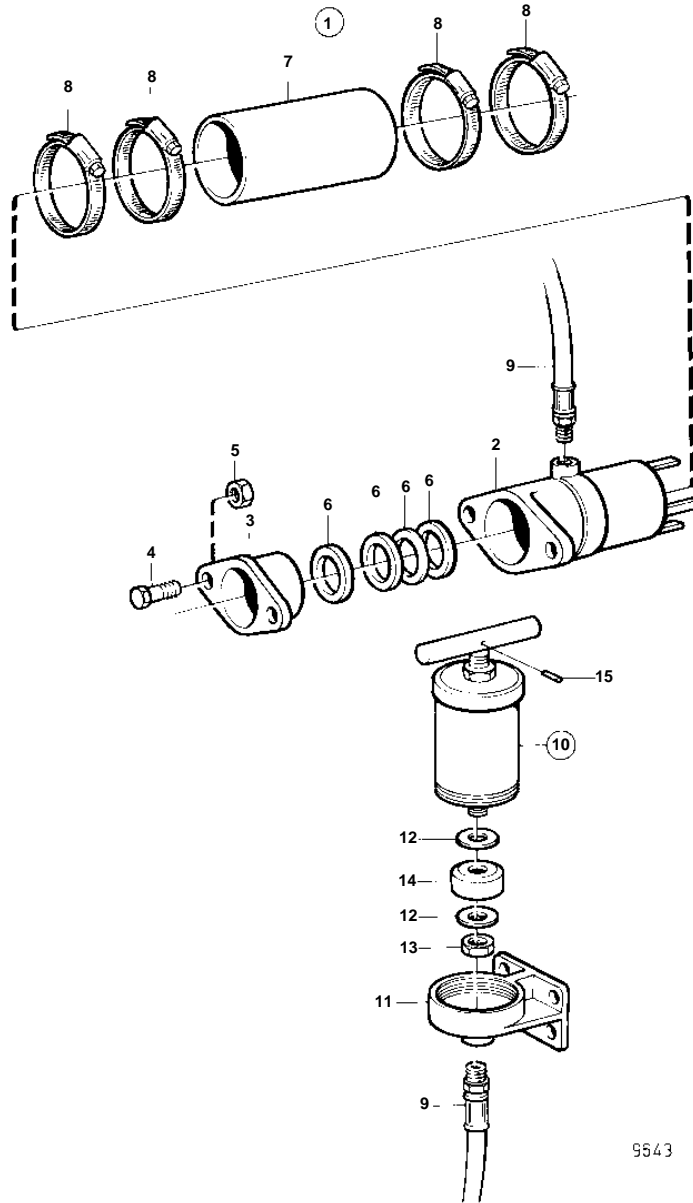

COMMON

9543

COMMON

REF	PART NO.	QTY	DESCRIPTION	NOTES
1	859016	1	Stuffing box	D = 40 MM
2	828137	1	· Stuffing box	
3	828287	1	· Gland	
4	963568	2	· Screw	
5	17624	2	· Nut	
6	859008	4	· Box gasket	
7	828283	1	· Hose	
8	961673	4	· Clamp	
9	833842	1	· Hose	
10	827184	1	· Greas press	
11		1	· · END COVER	
12	948087	2	· · Washer	
13	950354	1	· · Lock nut	
14	815579	1	· · Leather cuff	
15	907173	1	· · Pin	