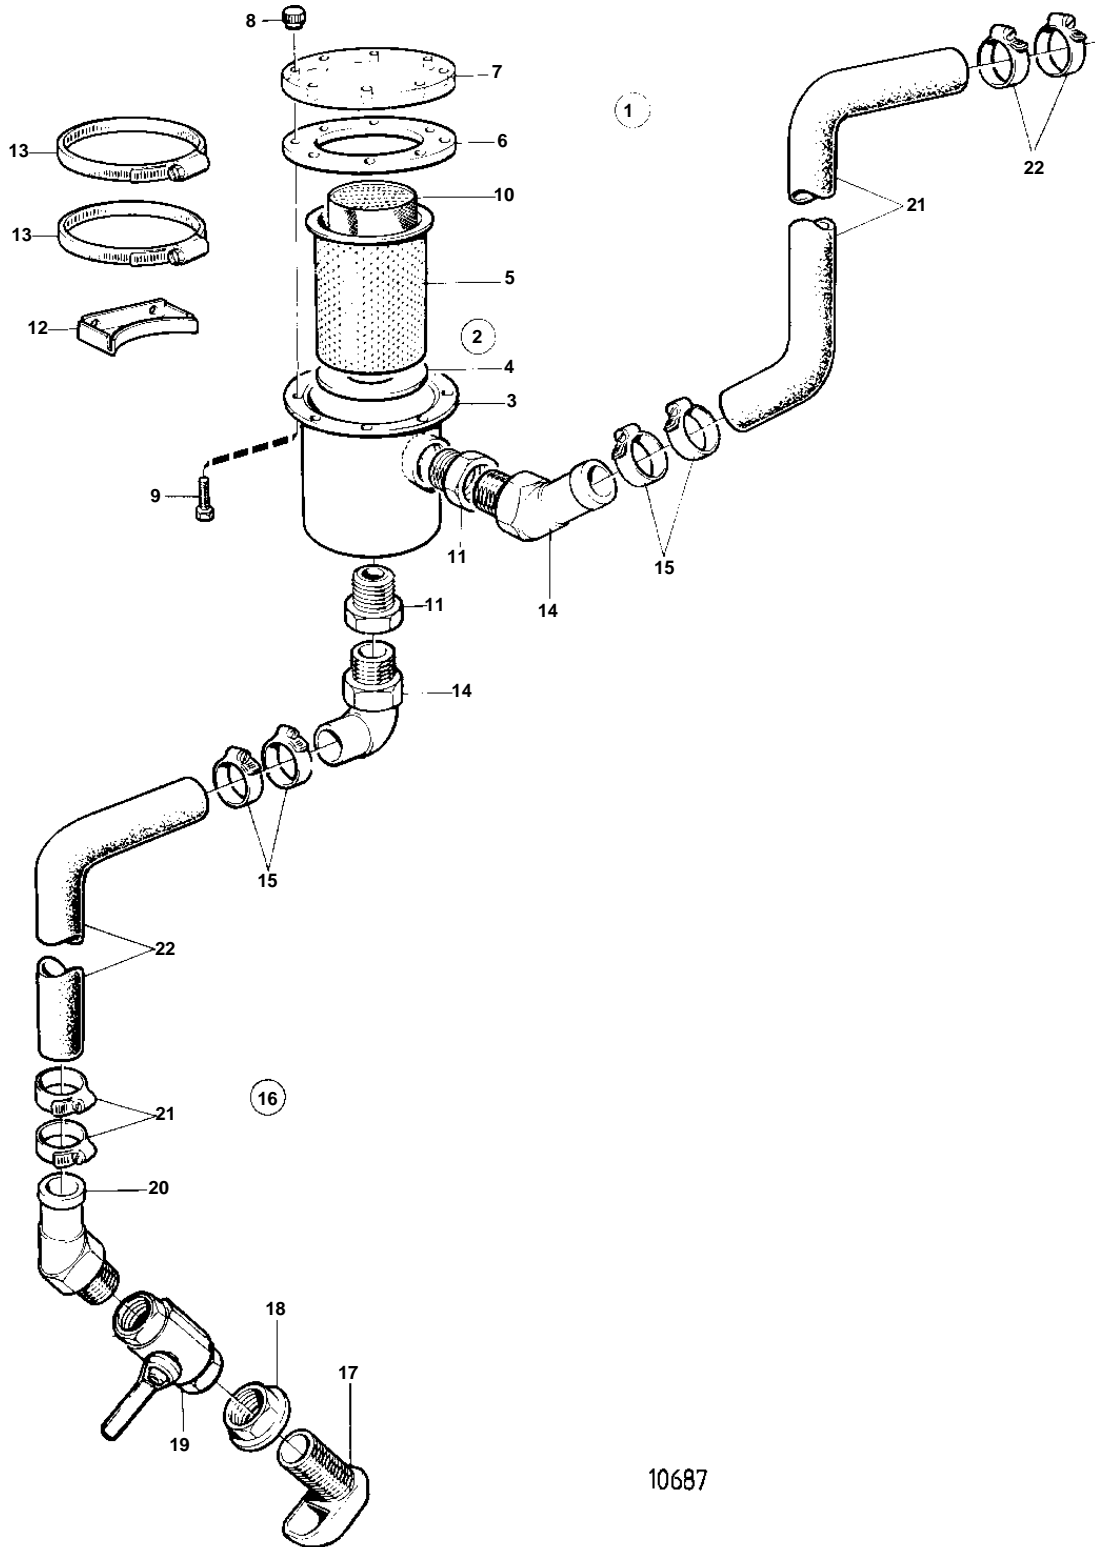

COMMON

10687

COMMON

REF	PART NO.	QTY	DESCRIPTION	NOTES
1	1140034	1	Sea water filter	
2	842466	1	· Filter	
3		1	· · HOUSING	
4	843361	1	· · Gasket	
5	843358	1	· · Insert	
6	843360	1	· · Gasket	
7	843359	1	· · Cover	
8	843357	8	· · Nut	
9	843362	8	· · Screw	
10	844902	1	· Sea water filter	
11	844903	2	· Bushing	
12	828061	2	· Bracket	
13	961678	2	· Hose clamp	
14	828696	2	· Hose attachment	
15	961669	4	· Hose clamp	
16	1140129	1	Cooling wate inlet	D = 32 MM
17	836876	1	· Strainer	
18	836879	1	· Nut	
19	1140125	1	· Ball valve	
20	828696	1	· Hose attachment	45%Z9
21	961670	2	· Hose clamp	
22	828461	X	Hose	D = 32 MM