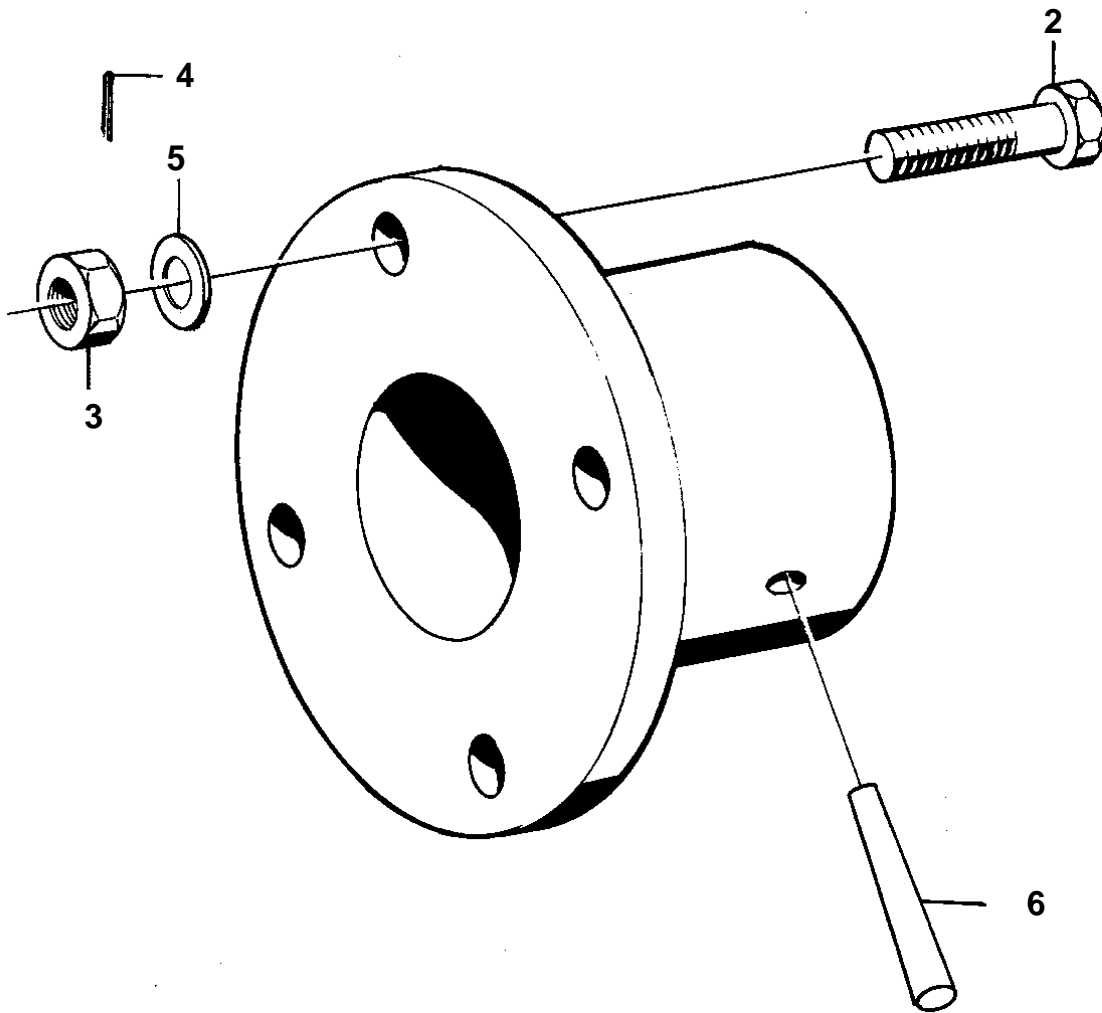

1

4624

KAMD42A

REF	PART NO.	QTY	DESCRIPTION	NOTES
1	829281	1	Companion flange	D = 40 MM
2	955692	4	· Screw	L = 32 MM
2	955691	4	· Screw	L = 25 MM
3	955883	4	· Nut	
4	907834	4	· Cotter pin	
5	941904	4	· Spring washer	
6	907617	1	· Pin	