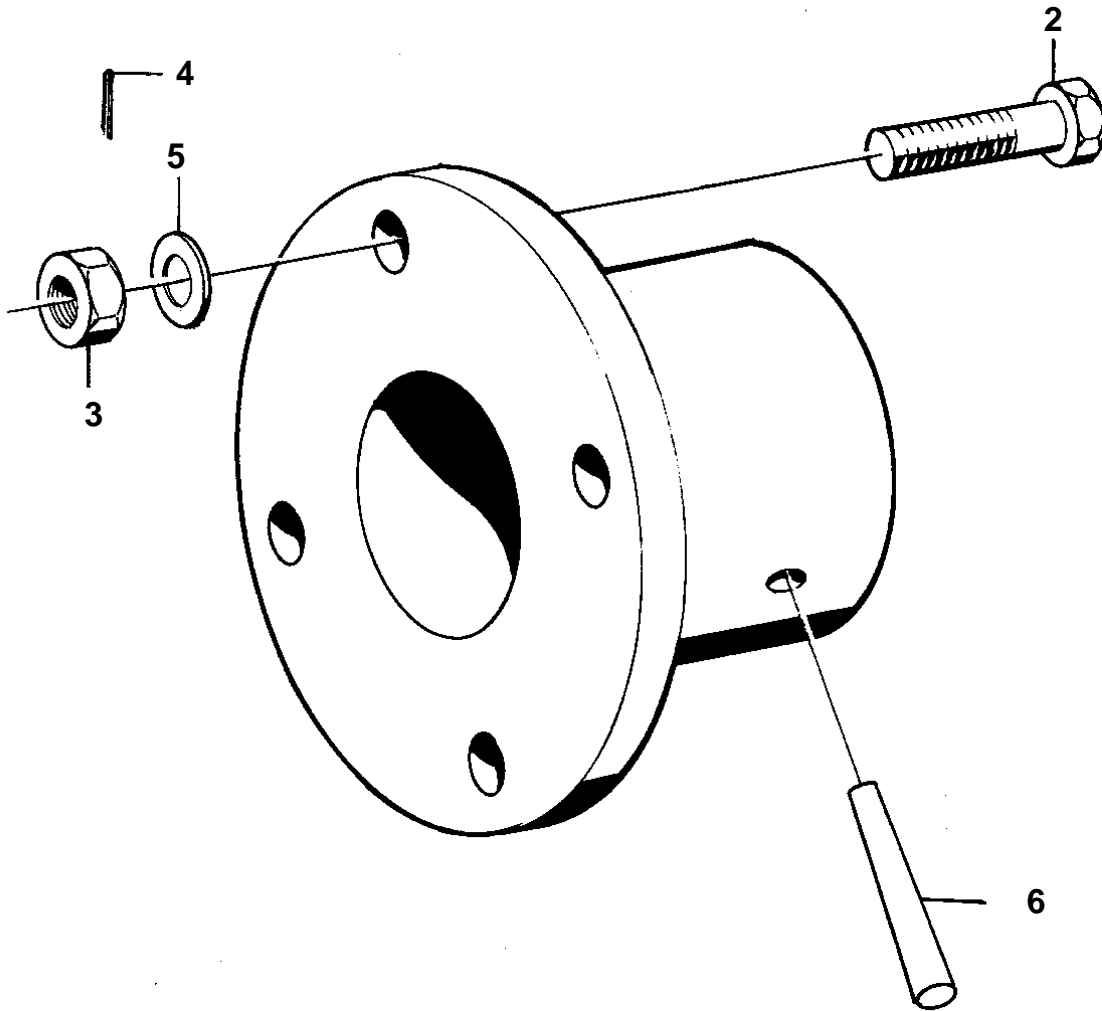

1

4624

KAMD42A

REF	PART NO.	QTY	DESCRIPTION	NOTES
1	829279	1	Companion flange	D = 35 MM
2	955692	4	· Screw	L = 32 MM
2	955691	4	· Screw	L = 25 MM
3	955883	4	· Nut	
4	907834	4	· Cotter pin	
5	941904	4	· Spring washer	
6	907617	1	· Pin	