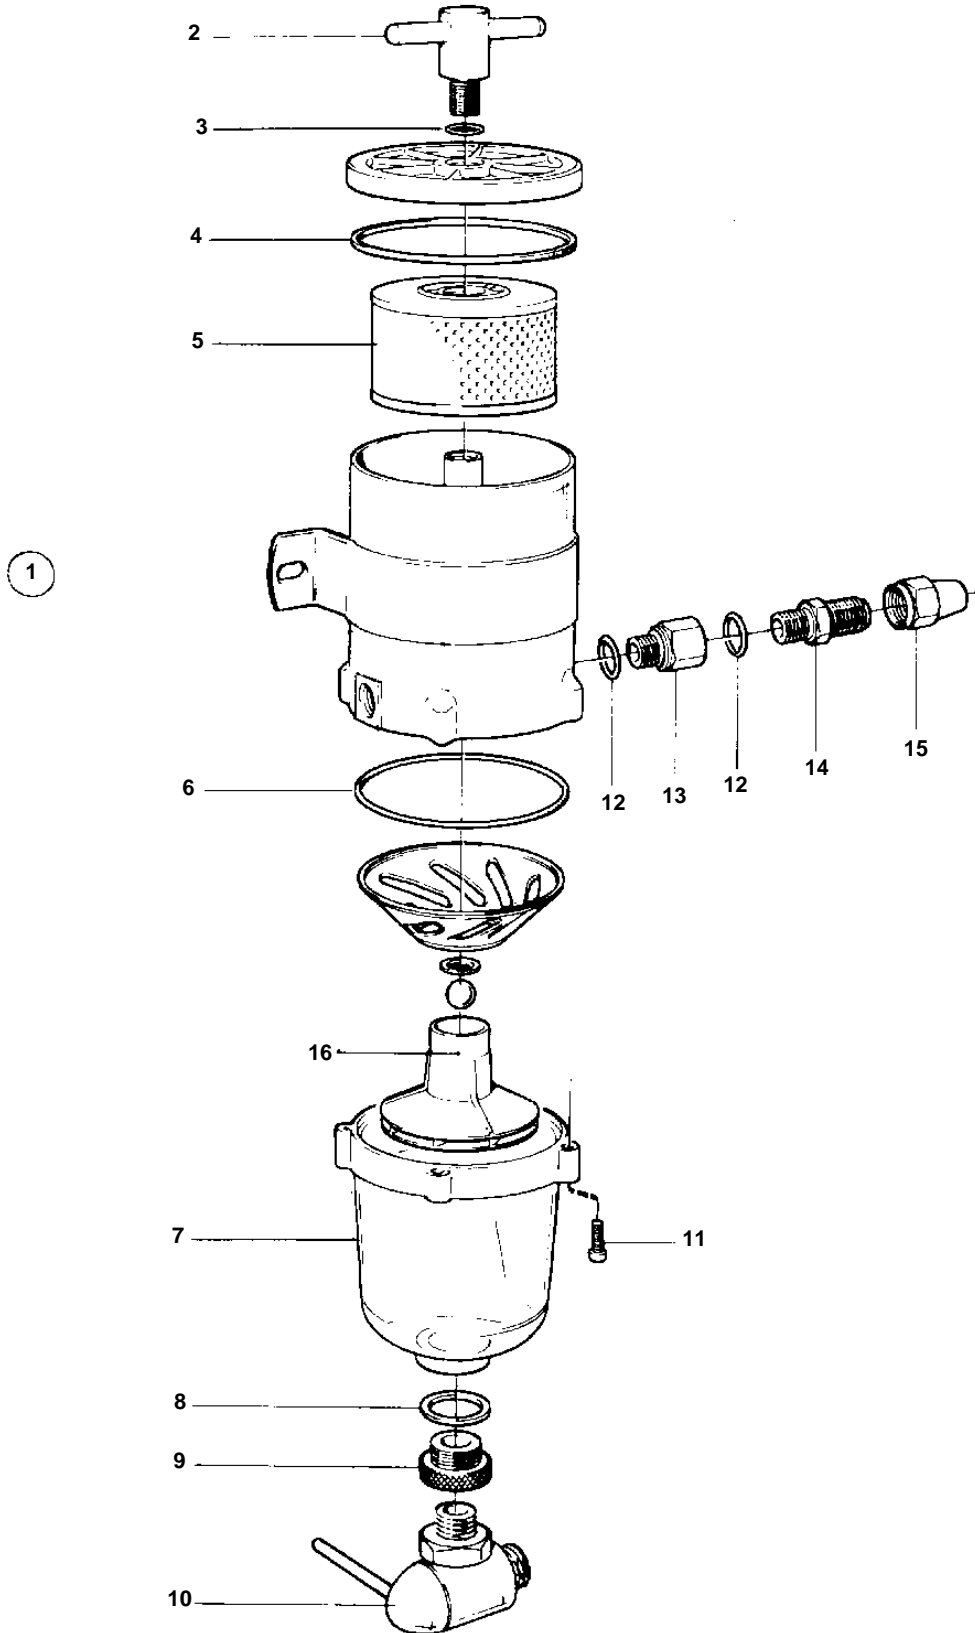

COMMON

11075

**COMMON**

REF	PART NO.	QTY	DESCRIPTION	SEE SEC.	NOTES
1	828958	1	Fuel strainer		
			Bulletin 50-01	50-01-EN	Extra Fuel Filter
2		1	· SCREW		
3	1140250	1	· Gasket		
4	1140252	1	· Gasket		
5	828897	1	· Filter insert		
6	1140251	1	· Gasket		
7	860930	1	· Reservoir		
8	860931	1	· Seal		
9	860932	1	· Reducing valve		
10	860933	1	· Tap		
11		4	· SCREW		
12	858601	4	· O-ring		
13	828937	2	· Nipple		
14	828942	2	· Nipple		
15	954323	2	· Cap nut		
16	860929	1	· Insert		