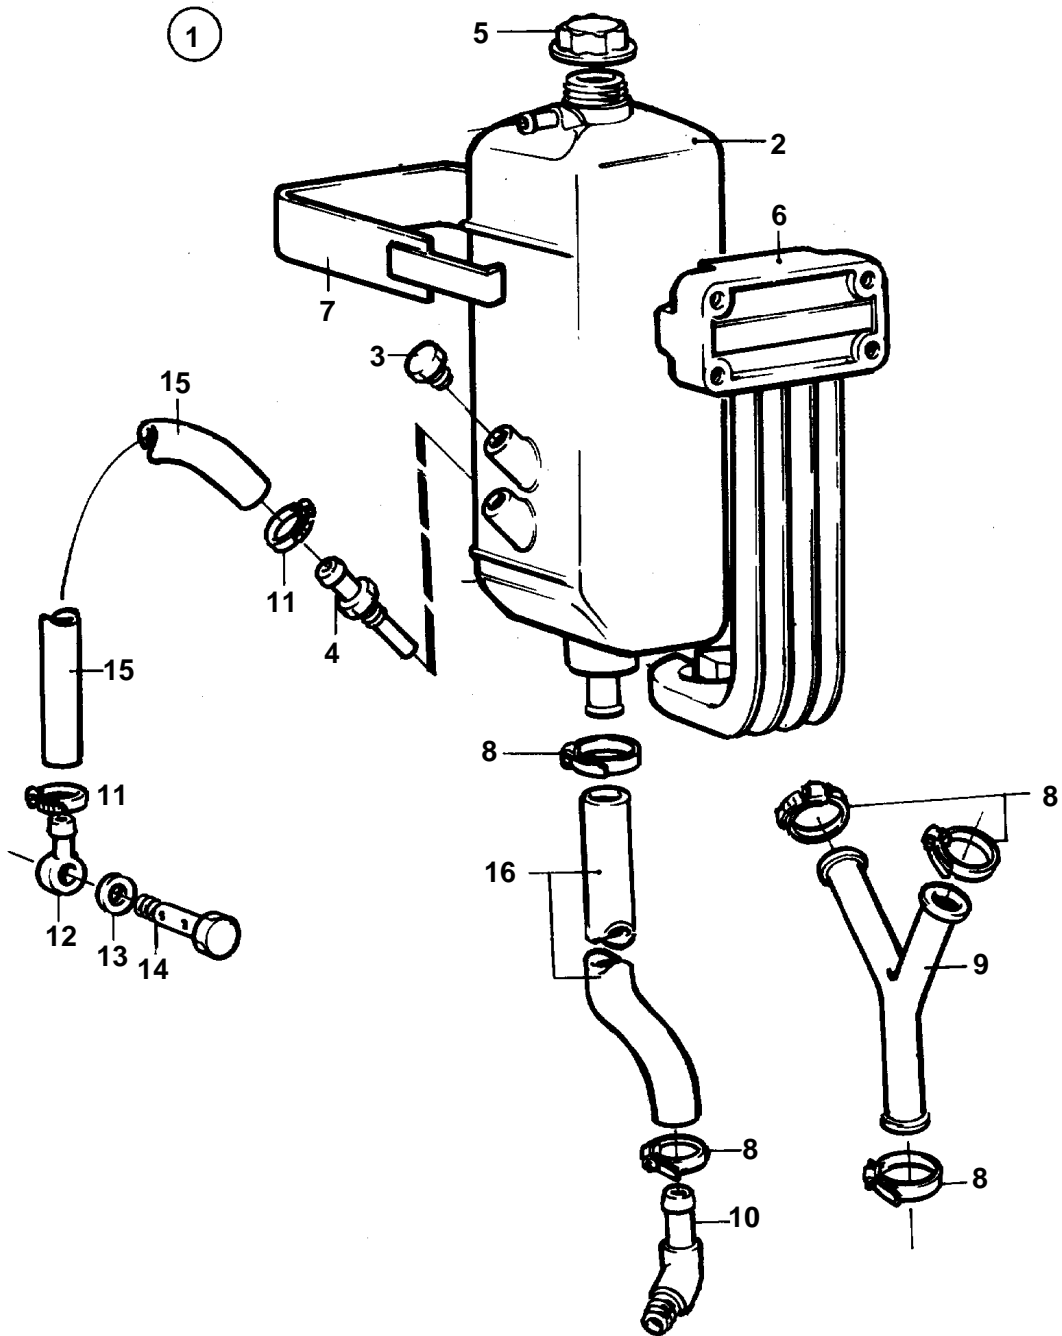

COMMON

COMMON

REF	PART NO.	QTY	DESCRIPTION
1	860707	1	Expansion tank
2	844062	1	• Expansion tank
3	947660	1	• Plug
4	843247	1	• Tube
5	860866	1	• Filler cap
6	843260	1	• Bracket
7	843266	1	• Clamp
8	961665	5	• Hose clamp
9	345845	1	• T-pipe
10	948600	1	• Elbow nipple
11	945652	2	• Hose clamp
12	860220	1	• Banjo nipple
13	11994	1	• Gasket
14	947975	1	• Hollow screw
15	943366	X	Hose
16	843368	X	Tube