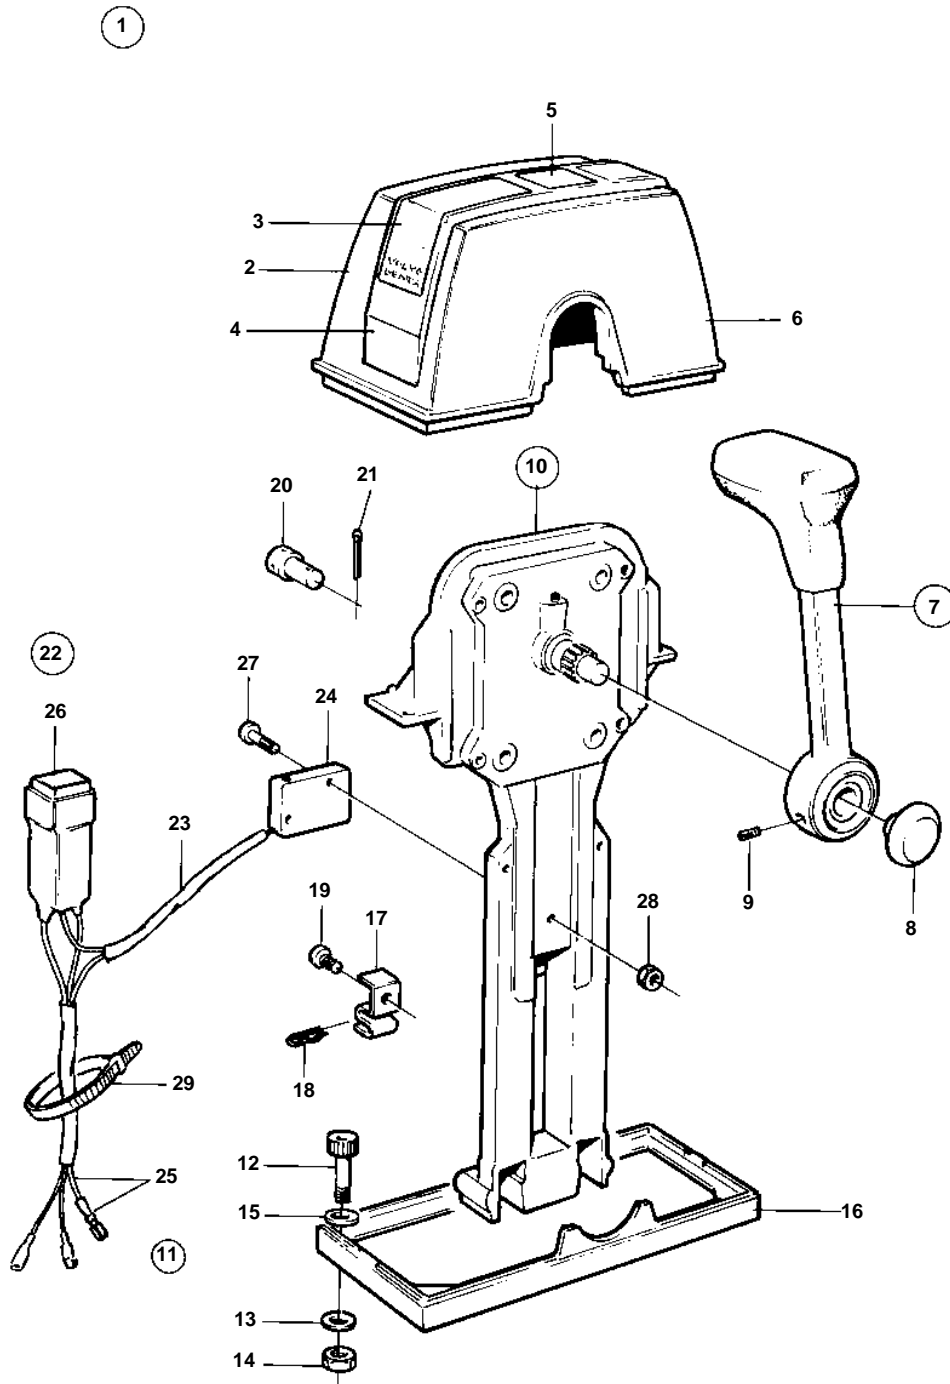

COMMON

8949

COMMON

REF	PART NO.	QTY	DESCRIPTION	SEE SEC.	NOTES
1	1140043	1	Mounting kit		SINGLE PT
2	1140046	1	· Cover		
7	1140041	1	· Lever	IK	090-2660
8	853004	1	· Push button	IK	
10	851600	1	· Control	IK	090-2620
11		1	· MOUNTING KIT		
13	960138	4	· · Washer	IK	
15	940090	4	· · Washer		