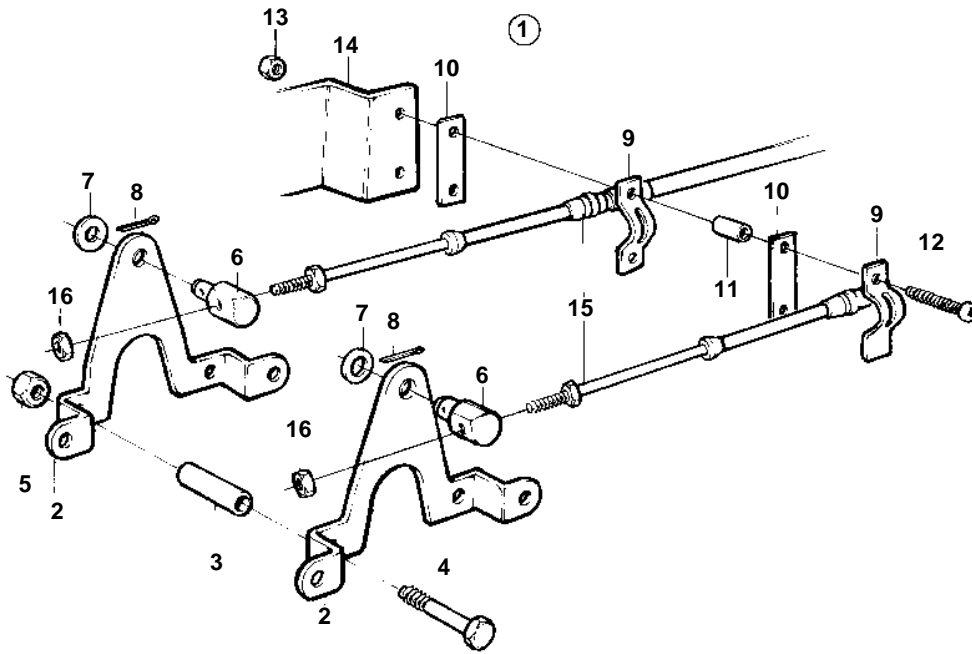

COMMON

9531

COMMON

REF	PART NO.	QTY	DESCRIPTION	SEE SEC.	NOTES
1	854293	1	Connector kit		
2	853922	2	· Lever		
3	853921	2	· Spacer tube		
4	955276	2	· Screw		
5	946035	2	· Lock nut		
6	804312	2	· Cube		
7	955892	2	· Washer		
8	17276	2	· Cotter pin		
9	819067	2	· Brace		
10	819068	2	· Washer		
11	830674	2	· Spacer sleeve		
12	955250	2	· Screw		
13	965483	2	· Nut		
14		1	BRACKET		SEE GROUP 4B
15		X	CONTROL CABLE	090-2900	
16	951674	2	Lock nut		