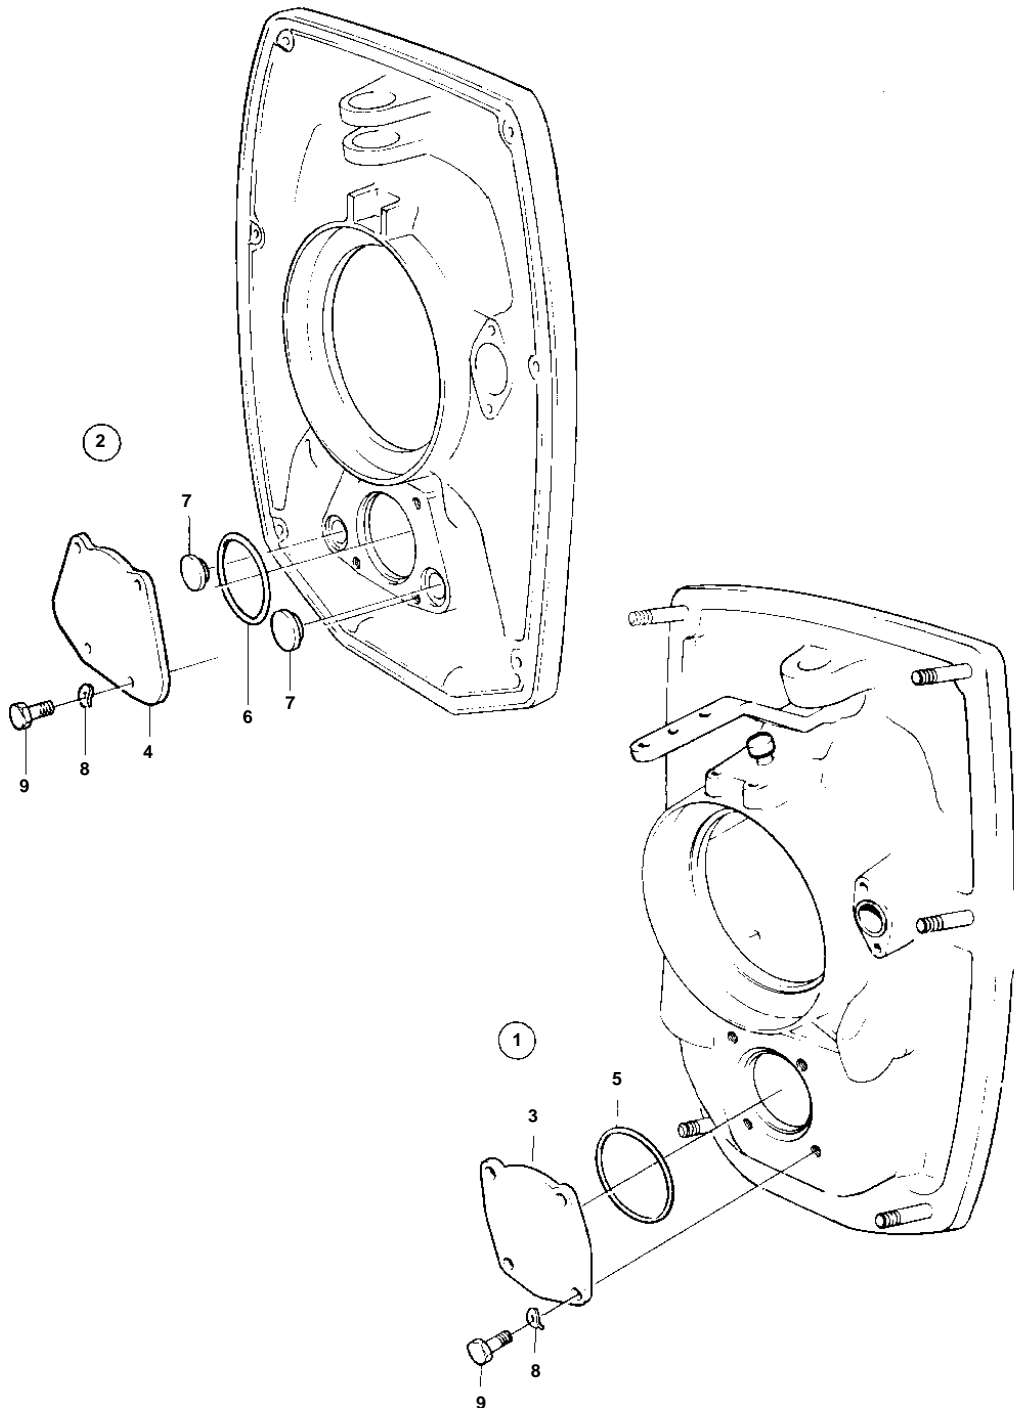

KAD42A

10731

KAD42A

REF	PART NO.	QTY	DESCRIPTION
1	872238	1	Seal flange kit
2	854651	1	· Seal flange
3	925256	1	· O-ring
4	814473	2	· Rubber plug
5	941908	4	· Spring washer
6	970945	4	· Screw