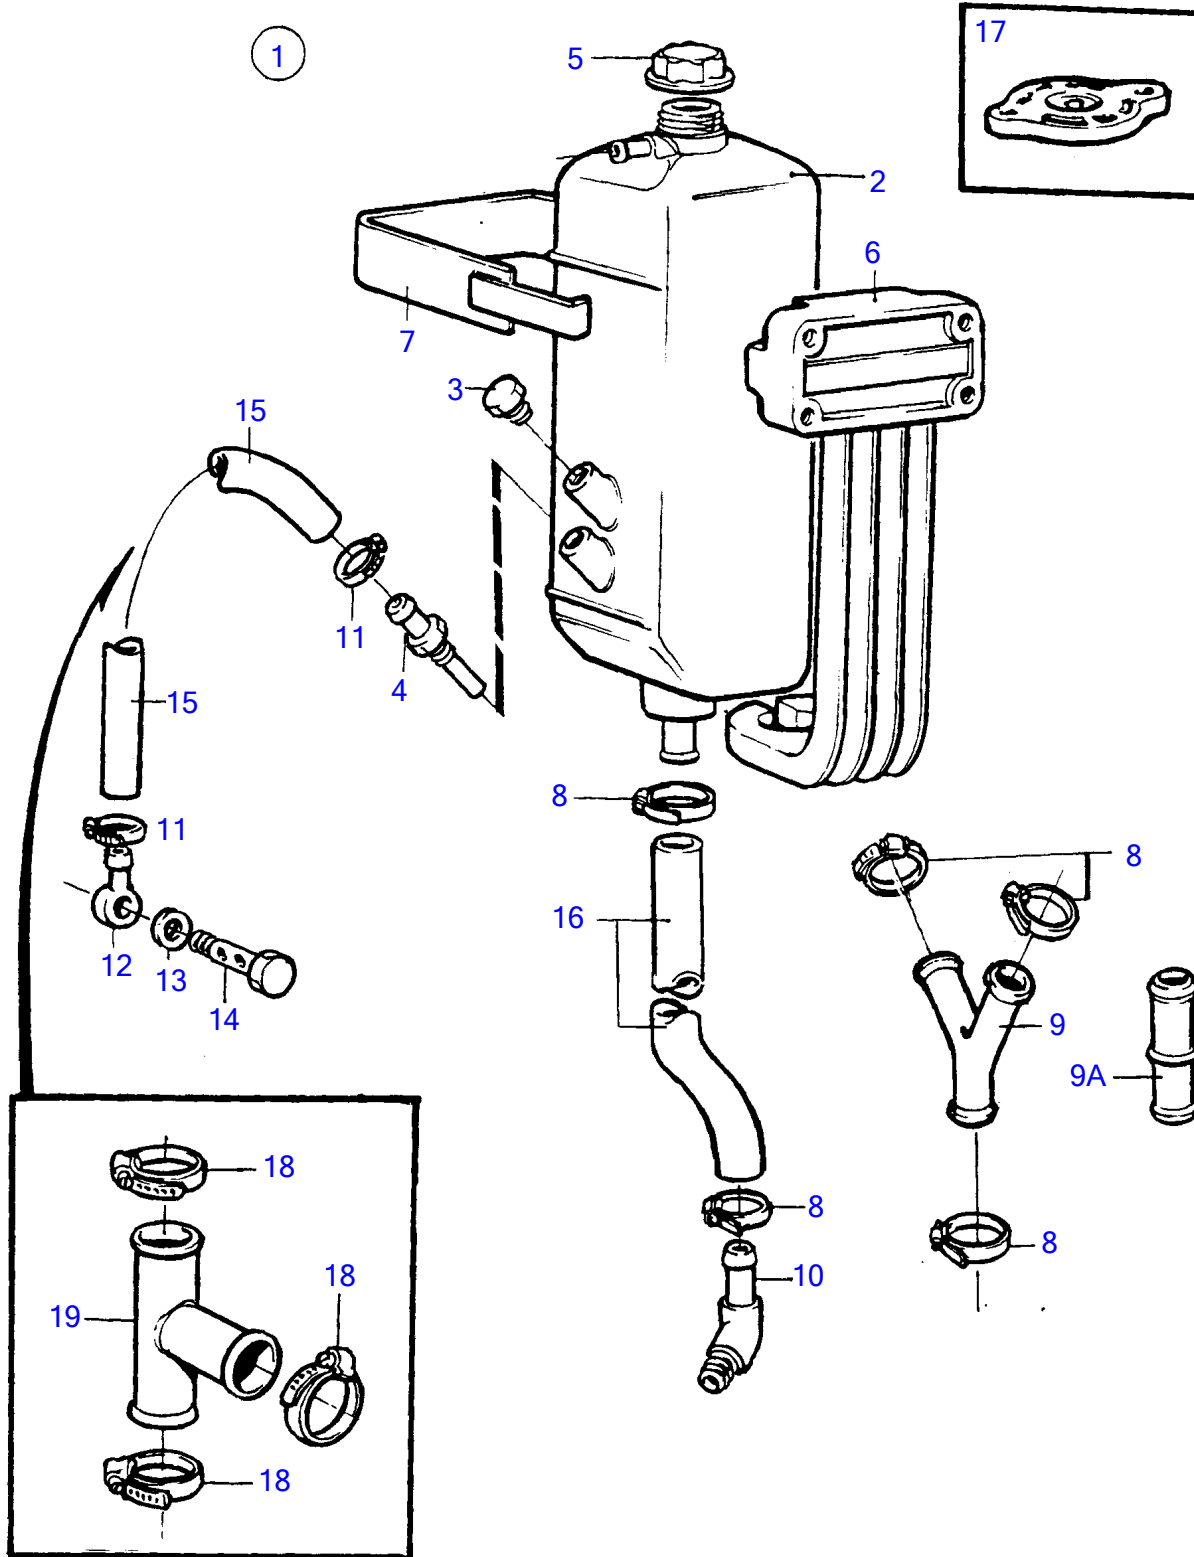

KAD42P-A, KAMD42P-A

KAD42P-A, KAMD42P-A

REF	PART NO.	QTY	DESCRIPTION
1	861623	1	Expansion tank
2	844062	1	• Expansion tank
3	947660	1	• Plug
4	843247	1	• Connection pipe
5	860866	1	• Filler cap
6	843260	1	• Bracket
7	843266	1	• Clamp
8	943472	6	• Hose clamp
9	345845	1	• Distribution pipe
9A	831752	1	• Connection pipe
10	948600	1	• Elbow nipple
11	943470	2	• Hose clamp
12	858750	1	• Banjo nipple
13	11994	2	• Gasket
14	947975	1	• Hollow screw
15	943366	X	• Rubber hose
16	952969	X	• Hose
17	845587	1	• Filler cap
18	943470	3	• Hose clamp
19	3581298	1	• T-pipe