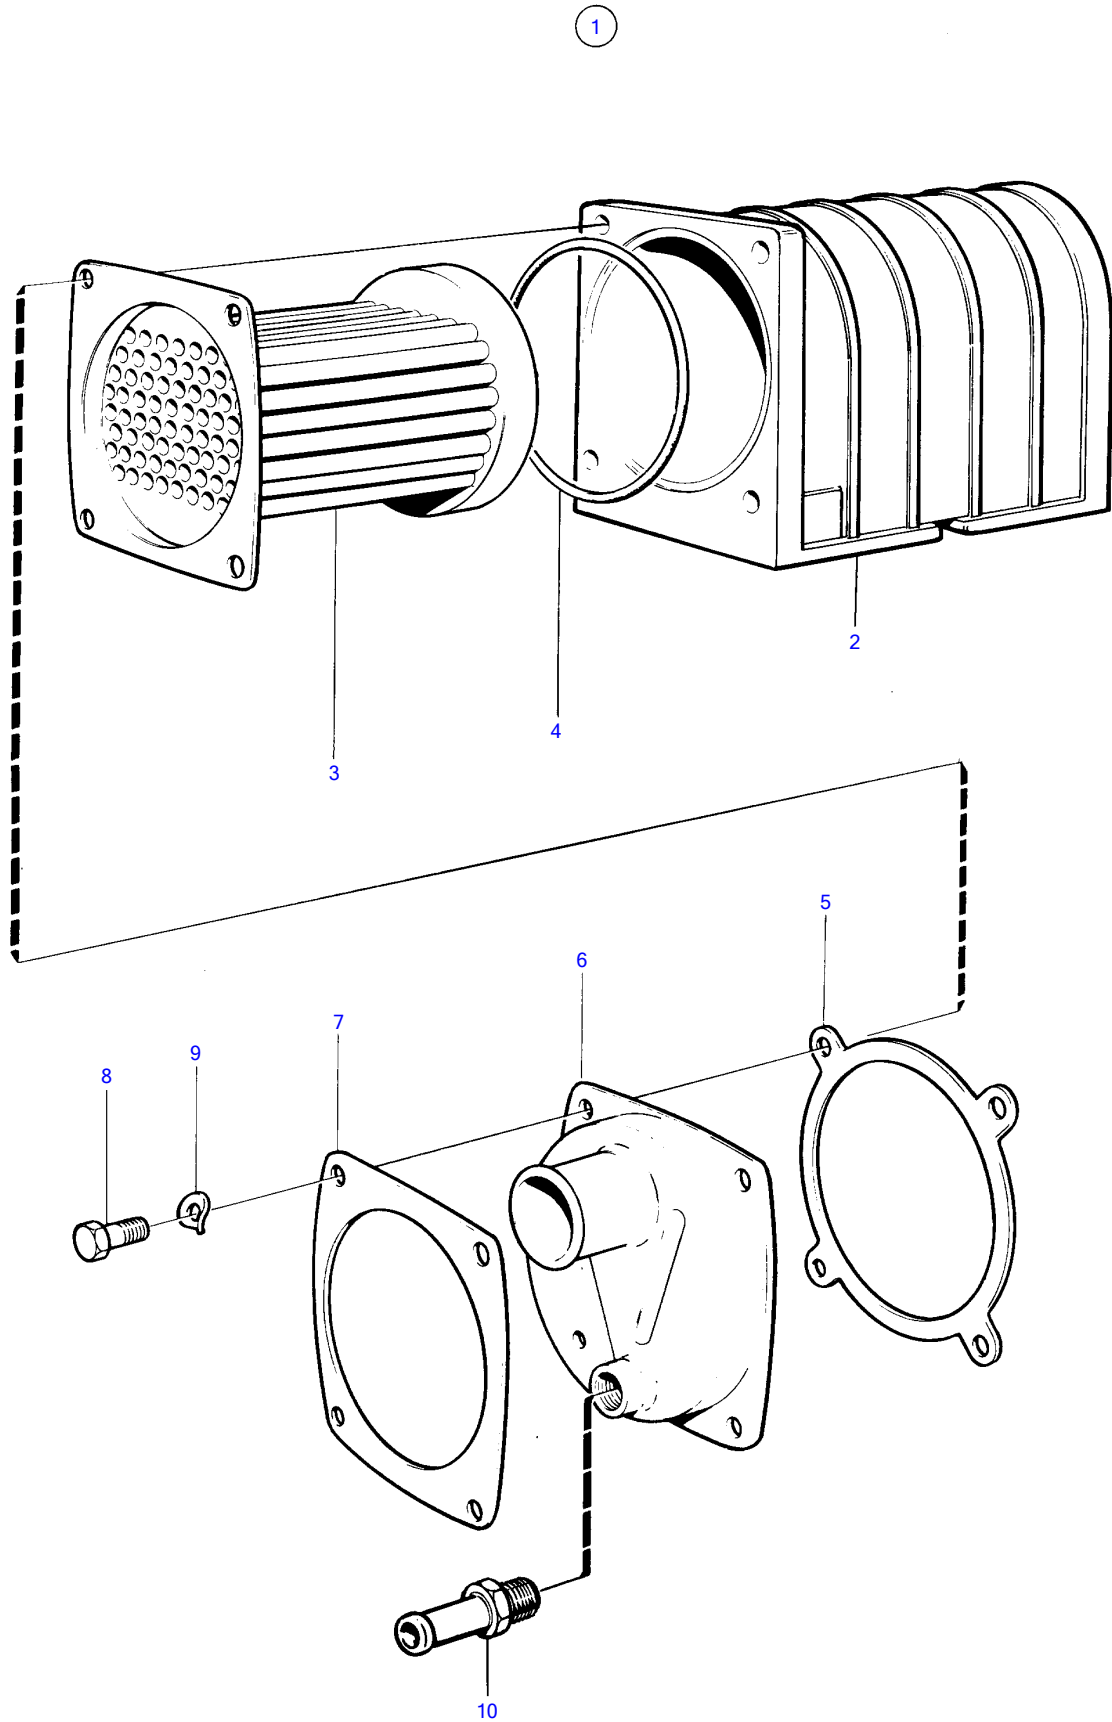

KAD42B, KAMD42B, TAMD42B

KAD42B, KAMD42B, TAMD42B

REF	PART NO.	QTY	DESCRIPTION
1	860635	1	Oil cooler
2		1	• Housing
3	860636	1	• Insert
4	948981	1	• O-ring
5	842597	1	• Gasket
6	842602	1	• End cover
7	842596	1	• Flange
8	955297	4	• Hexagon screw
9	941907	4	• Spring washer
10	860819	1	Hose nipple