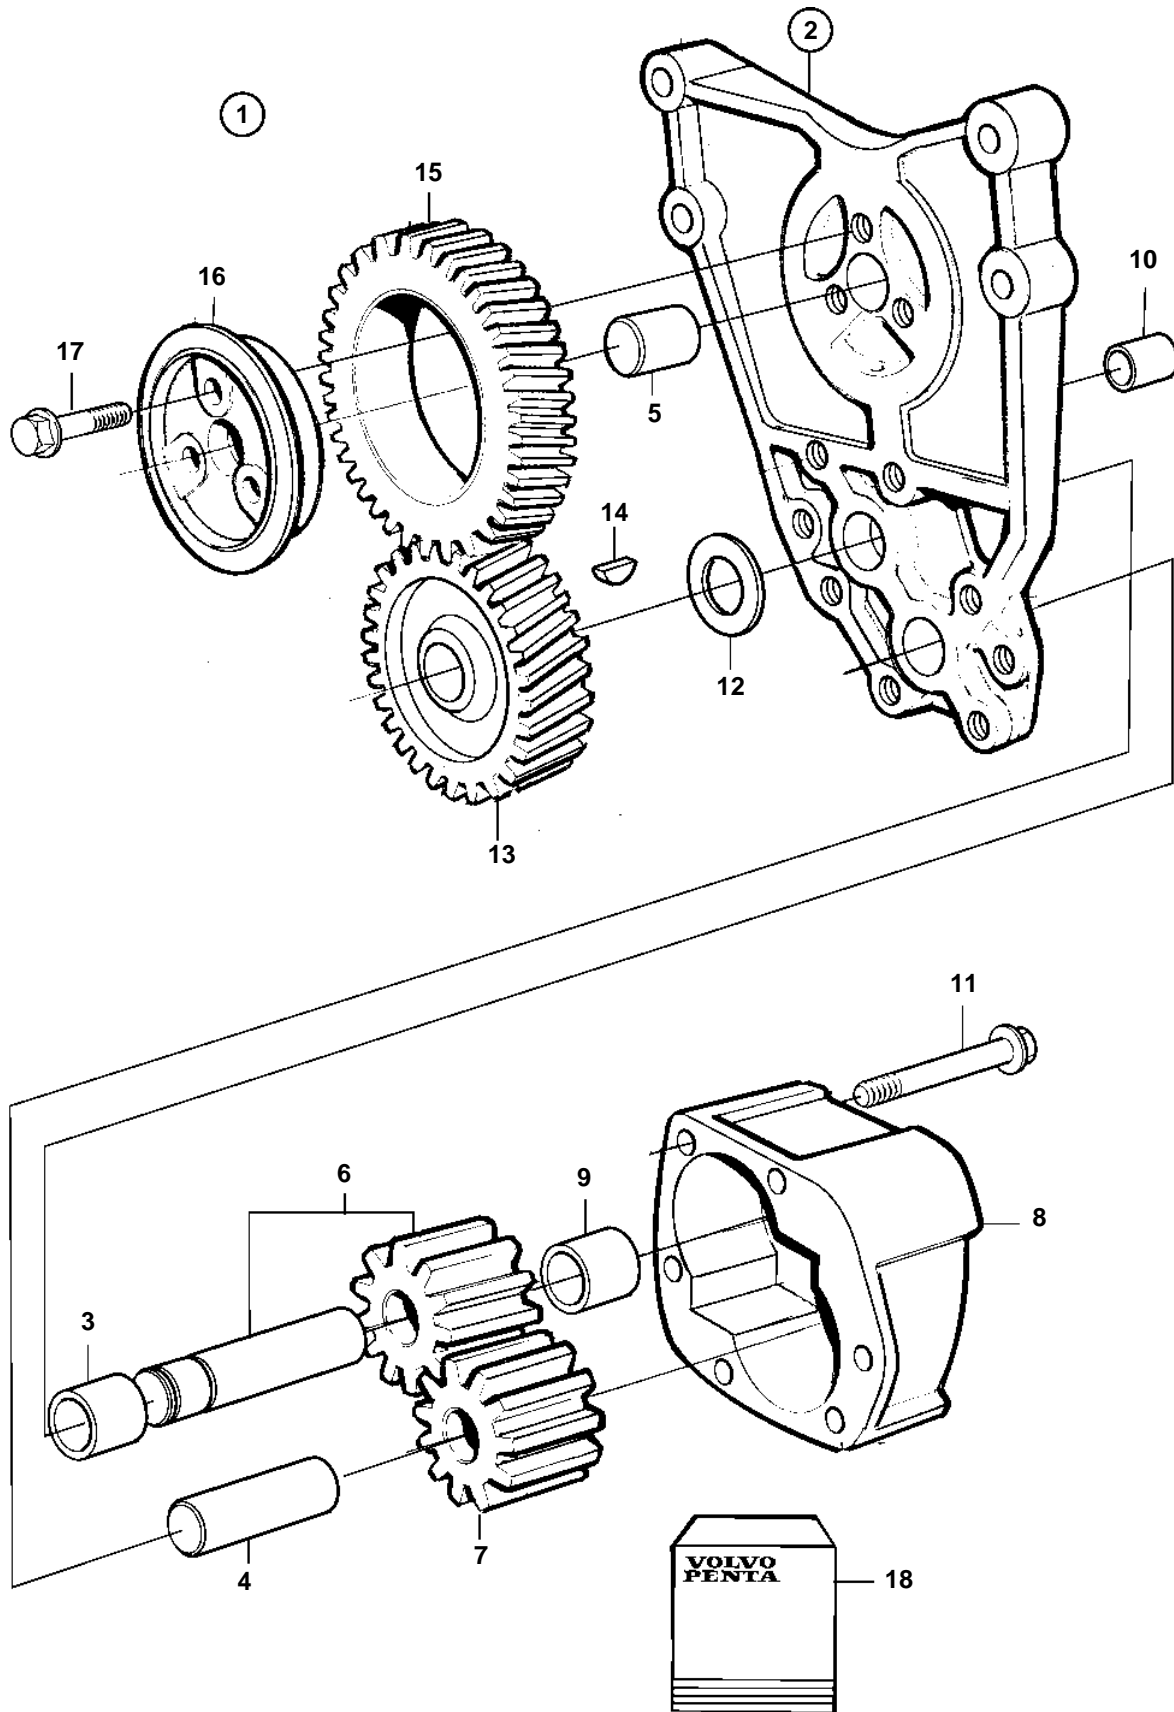

KAD32P-A, TAMD42WJ-A, KAMD43P-A, KAD43P-A, KAMD44P-A, KAD44P-A, KAMD44P-B, KAD44P-B, KAMD44P-C, KAD44P-C, KAMD300-A, KAD300-A

KAD32P-A, TAMD42WJ-A, KAMD43P-A, KAD43P-A, KAMD44P-A, KAD44P-A, KAMD44P-B, KAD44P-B, KAMD44P-C, KAD44P-C, KAMD300-A, KAD300-A

REF	PART NO.	QTY	DESCRIPTION	NOTES
1	860721	1	Oil pump	
2	1542211	1	· Bracket	
3	470234	1	· · Bushing	
4	420043	1	· · Pivot pin	
5		1	· · Pin	
6	860722	1	· Shaft, with gear	
7	425185	1	· Gear	
8		1	· Housing	
9	401146	2	· Guide sleeve	
10	470234	1	· Bushing	
11	973924	2	· Flange screw	
12	424133	1	· Washer	
13	1542214	1	· Gear	
14	910115	1	· Key	
15	1542215	1	· Gear	
16	1542218	1	· Bearing sleeve	
17	946470	3	· Flange screw	
18	276166	1	Oil pump kit	SEE GROUP 99