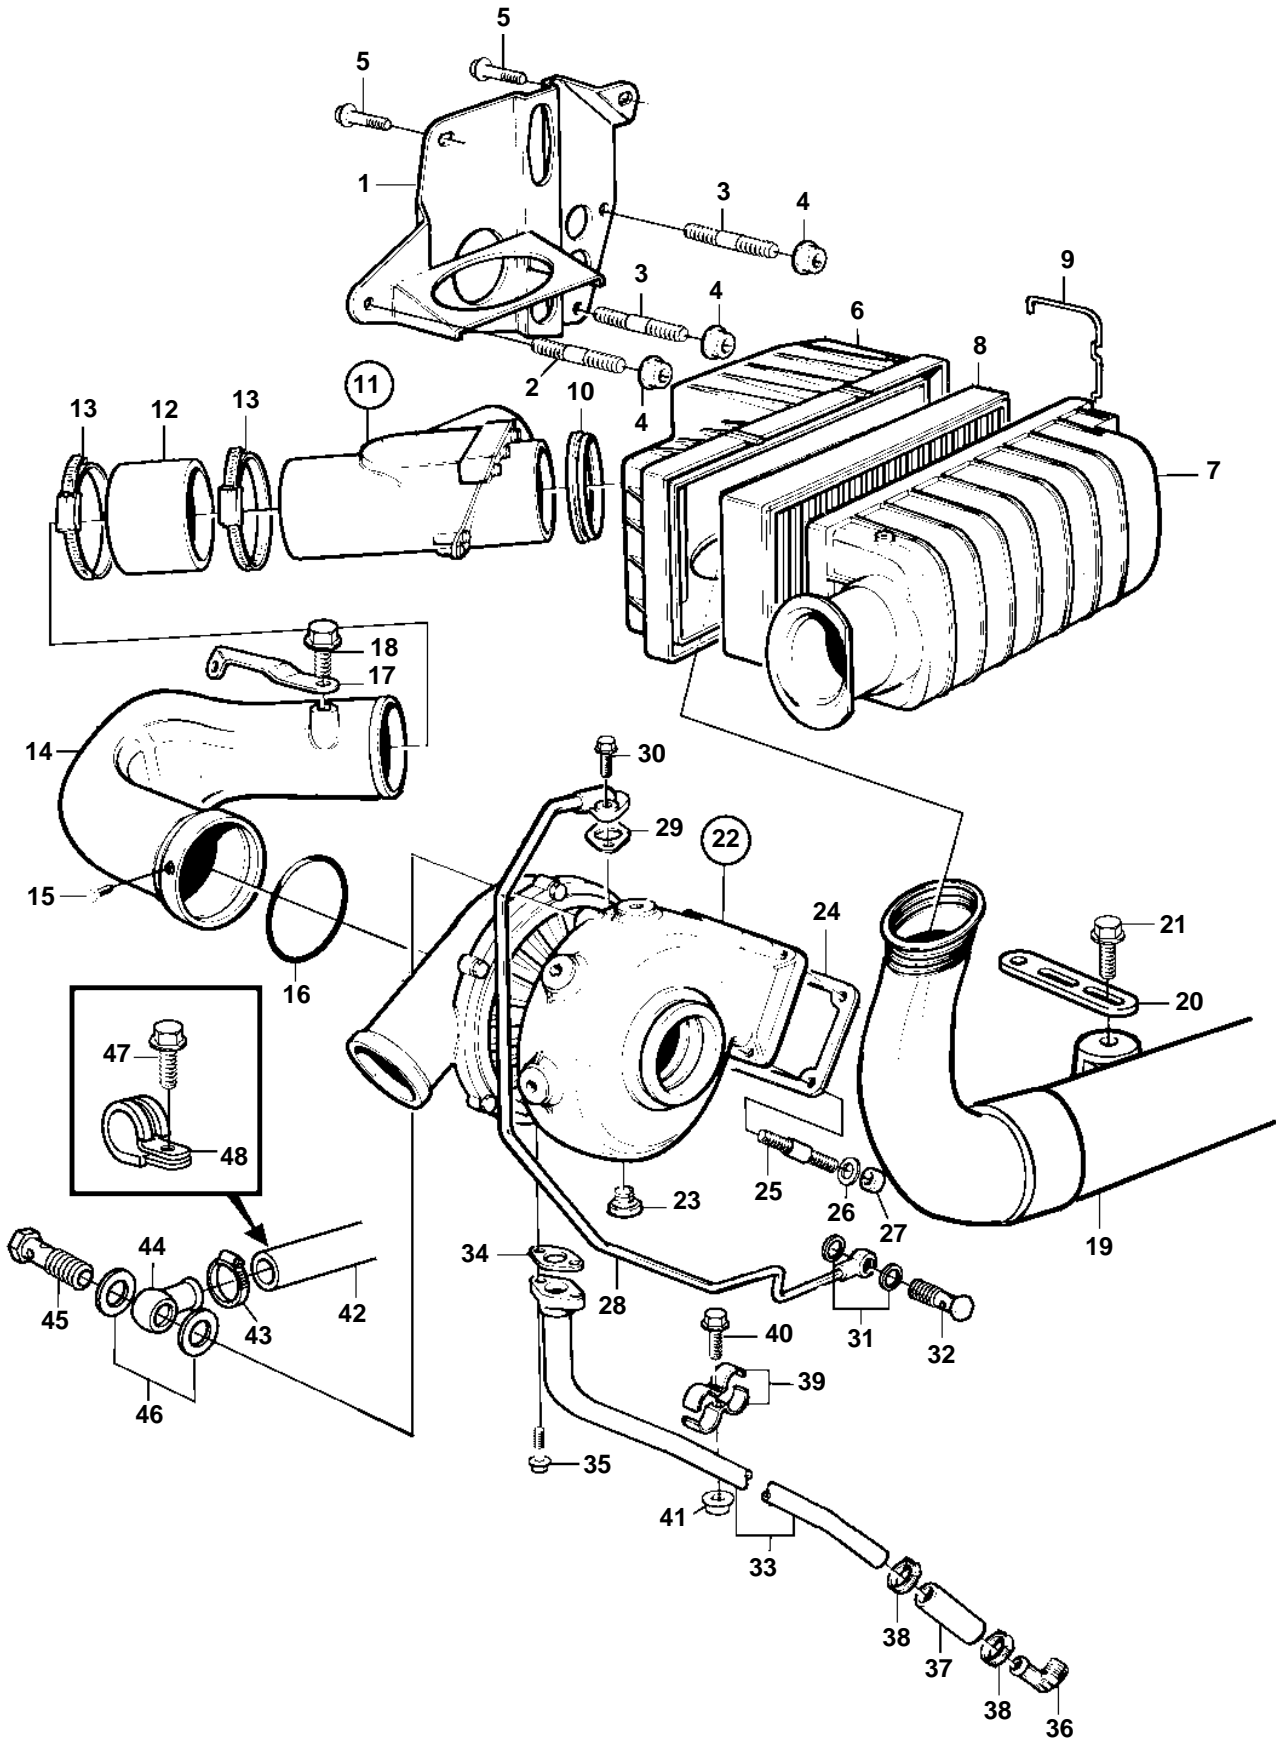

KAMD300-A, KAD300-A

18407

KAMD300-A, KAD300-A

REF	PART NO.	QTY	DESCRIPTION	NOTES
1	860397	1	Bracket	
2	953005	1	Stud	L=140mm
3	953002	2	Stud	L=125mm
4	971095	3	Nut	
5	946544	2	Flange screw	
6	877416	1	Air cleaner	(861435)
7	860798	1	· Cover	
8	876185	1	· Insert	
9	860799	1	· Clip	
10	860504	1	Sealing ring	
11	3581019	1	Check valve	
12	861092	1	Hose	
13	872531	2	Hose clamp	
14	860401	1	Tube	
15	941792	2	Screw	
16	976044	1	O-ring	
17	860709	1	Bracket	
18	946934	1	Flange screw	
19	3581323	1	Muffler	Air filter-compressor.
20	965543	1	Bracket	
21	946025	1	Screw	
22	3583006	1	Turbo	
	3802125	1	Turbocharger, exch Comps. not spec.	Exchange unit
23	861551	1	Plug	
24	3582676	1	Gasket	
25	479972	4	Stud	
26	955895	4	Washer	
27	940183	4	Nut	
28	838869	1	Oil feed pipe	
29	420641	1	Gasket	
30	945444	1	Flange screw	L=25mm
	946671	1	Flange screw	L=30mm
31	969011	2	Gasket	
32	25167	1	Hollow screw	
33	838820	1	Oil return pipe	
34	860105	1	Gasket	
35	945444	2	Flange screw	
36	983105	1	Elbow nipple	(843879)
37	466328	1	Rubber hose	
38	943474	2	Hose clamp	
39	820851	2	Clamp	
40	946544	1	Flange screw	
41	945407	1	Flange nut	
42	942700	X	Hose	L=760mm. Expansion tank-Turbo.
43	945652	2	Hose clamp	
44	858750	1	Banjo nipple	
45	969299	1	Hollow screw	
46	11994	2	Gasket	
47	967949	1	Screw	
48	952627	1	Clamp	