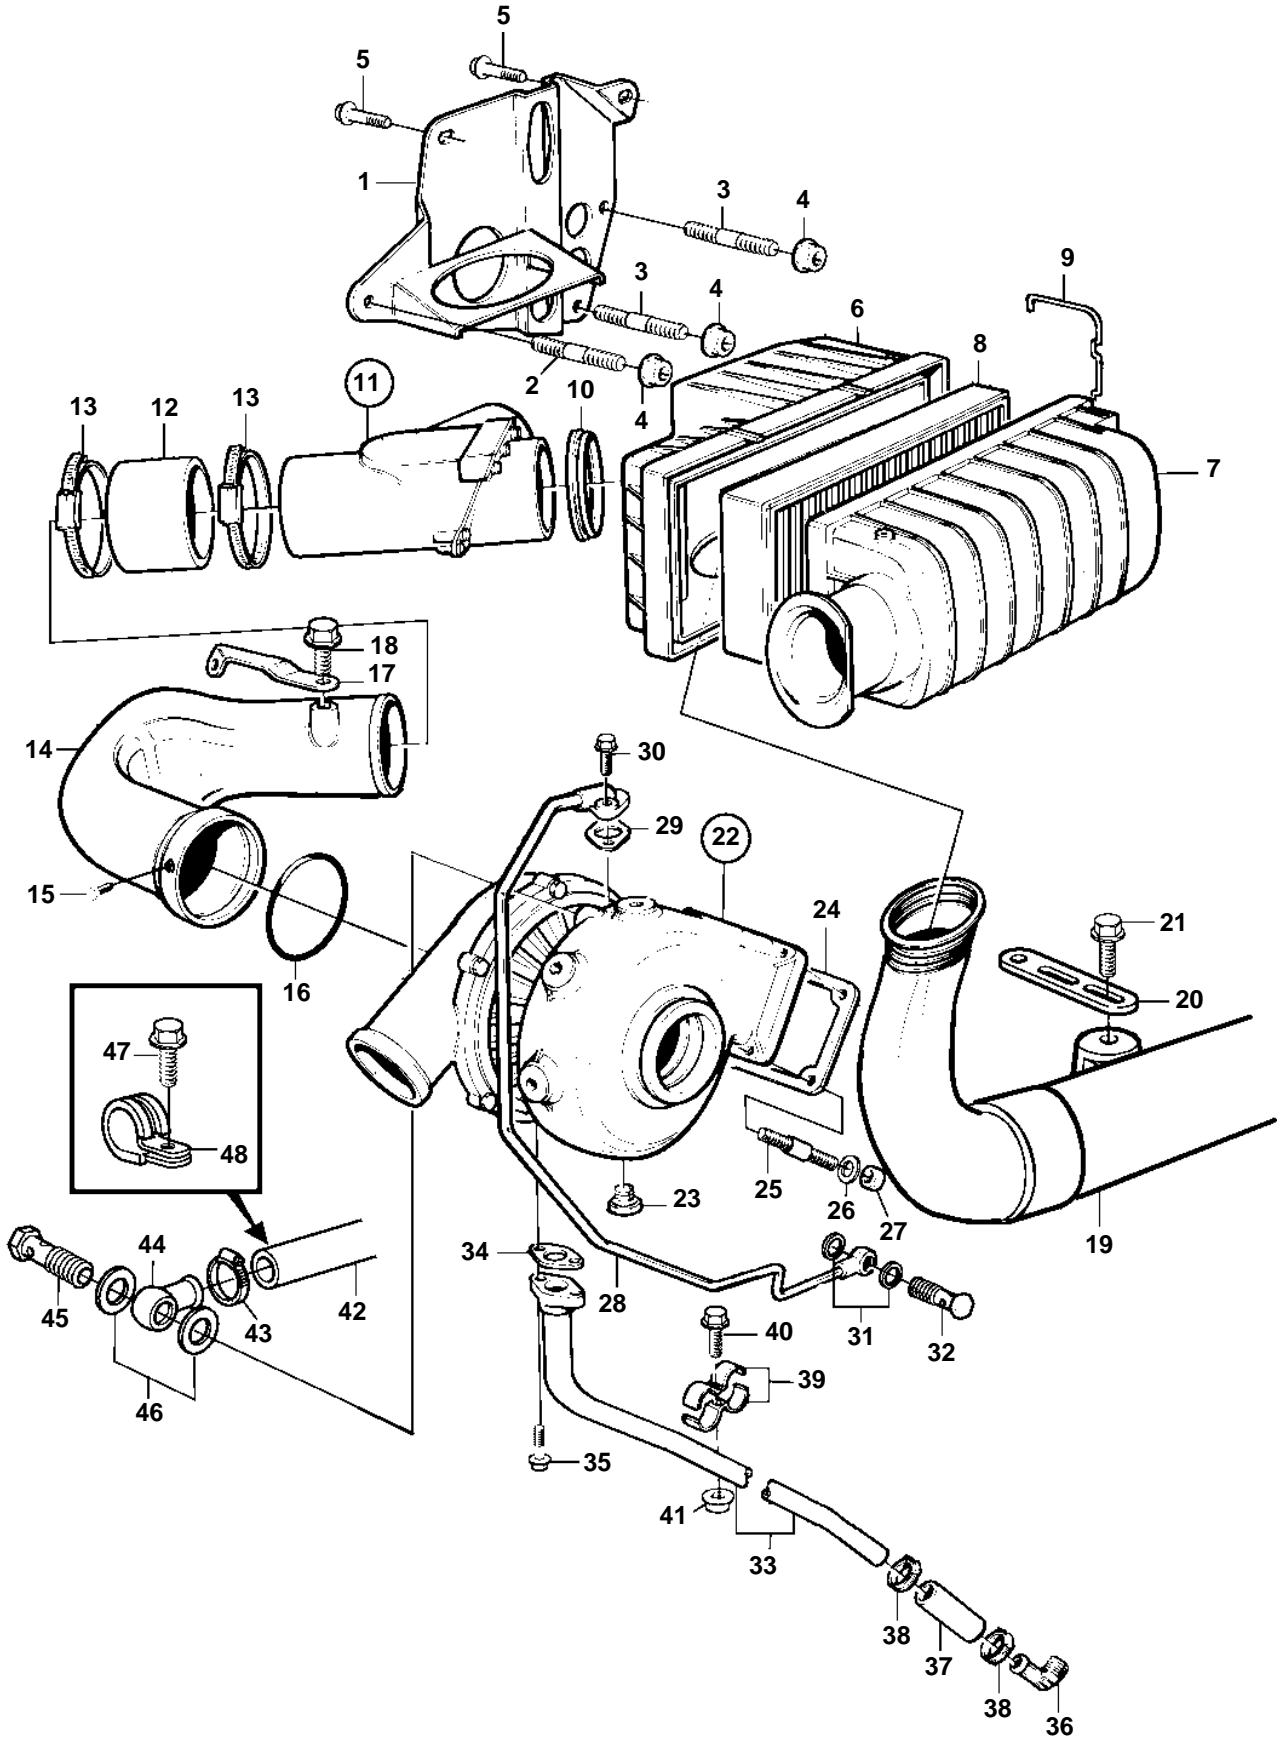

KAMD43P-A, KAD43P-A, KAMD44P-A, KAD44P-A, KAMD44P-B, KAD44P-B, KAMD44P-C, KAD44P-C

KAMD43P-A, KAD43P-A, KAMD44P-A, KAD44P-A, KAMD44P-B, KAD44P-B, KAMD44P-C, KAD44P-C

REF	PART NO.	QTY	DESCRIPTION	NOTES
1	860397	1	Bracket	
2	953005	1	Stud	L=140mm
3	953002	2	Stud	L=125mm
4	971095	3	Nut	
5	946544	2	Flange screw	
6	877416	1	Air cleaner	(861435)
7	860798	1	· Cover	
8	876185	1	· Insert	
9	860799	1	· Clip	
10	860504	1	Sealing ring	
11	3581019	1	Check valve	
12	861092	1	Hose	
13	872531	2	Hose clamp	
14	860401	1	Tube	
15	941792	2	Screw	
16	976044	1	O-ring	
17	860709	1	Bracket	
18	946934	1	Flange screw	
19	3581323	1	Muffler	Air filter-compressor.
20	965543	1	Bracket	
21	946025	1	Screw	
22	3581012	1	Turbo	
	3802112	1	Turbocharger, exch Comps. not spec.	Exchange unit
23	861551	1	Plug	
24	3582676	1	Gasket	(859111)
25	479972	4	Stud	
26	955895	4	Washer	
27	940183	4	Nut	
28	838869	1	Oil feed pipe	
29	420641	1	Gasket	
30	945444	1	Flange screw	L=25mm
	946671	1	Flange screw	L=30mm
31	969011	2	Gasket	
32	25167	1	Hollow screw	
33	838820	1	Oil return pipe	
34	860105	1	Gasket	
35	945444	2	Flange screw	
36	983105	1	Elbow nipple	(843879)
37	466328	1	Rubber hose	
38	943474	2	Hose clamp	
39	820851	2	Clamp	
40	946544	1	Flange screw	
41	945407	1	Flange nut	
42	942700	X	Hose	L=760mm. Expansion tank-Turbo.
43	945652	2	Hose clamp	
44	858750	1	Banjo nipple	
45	969299	1	Hollow screw	
46	11994	2	Gasket	
47	967949	1	Screw	
48	952627	1	Clamp	