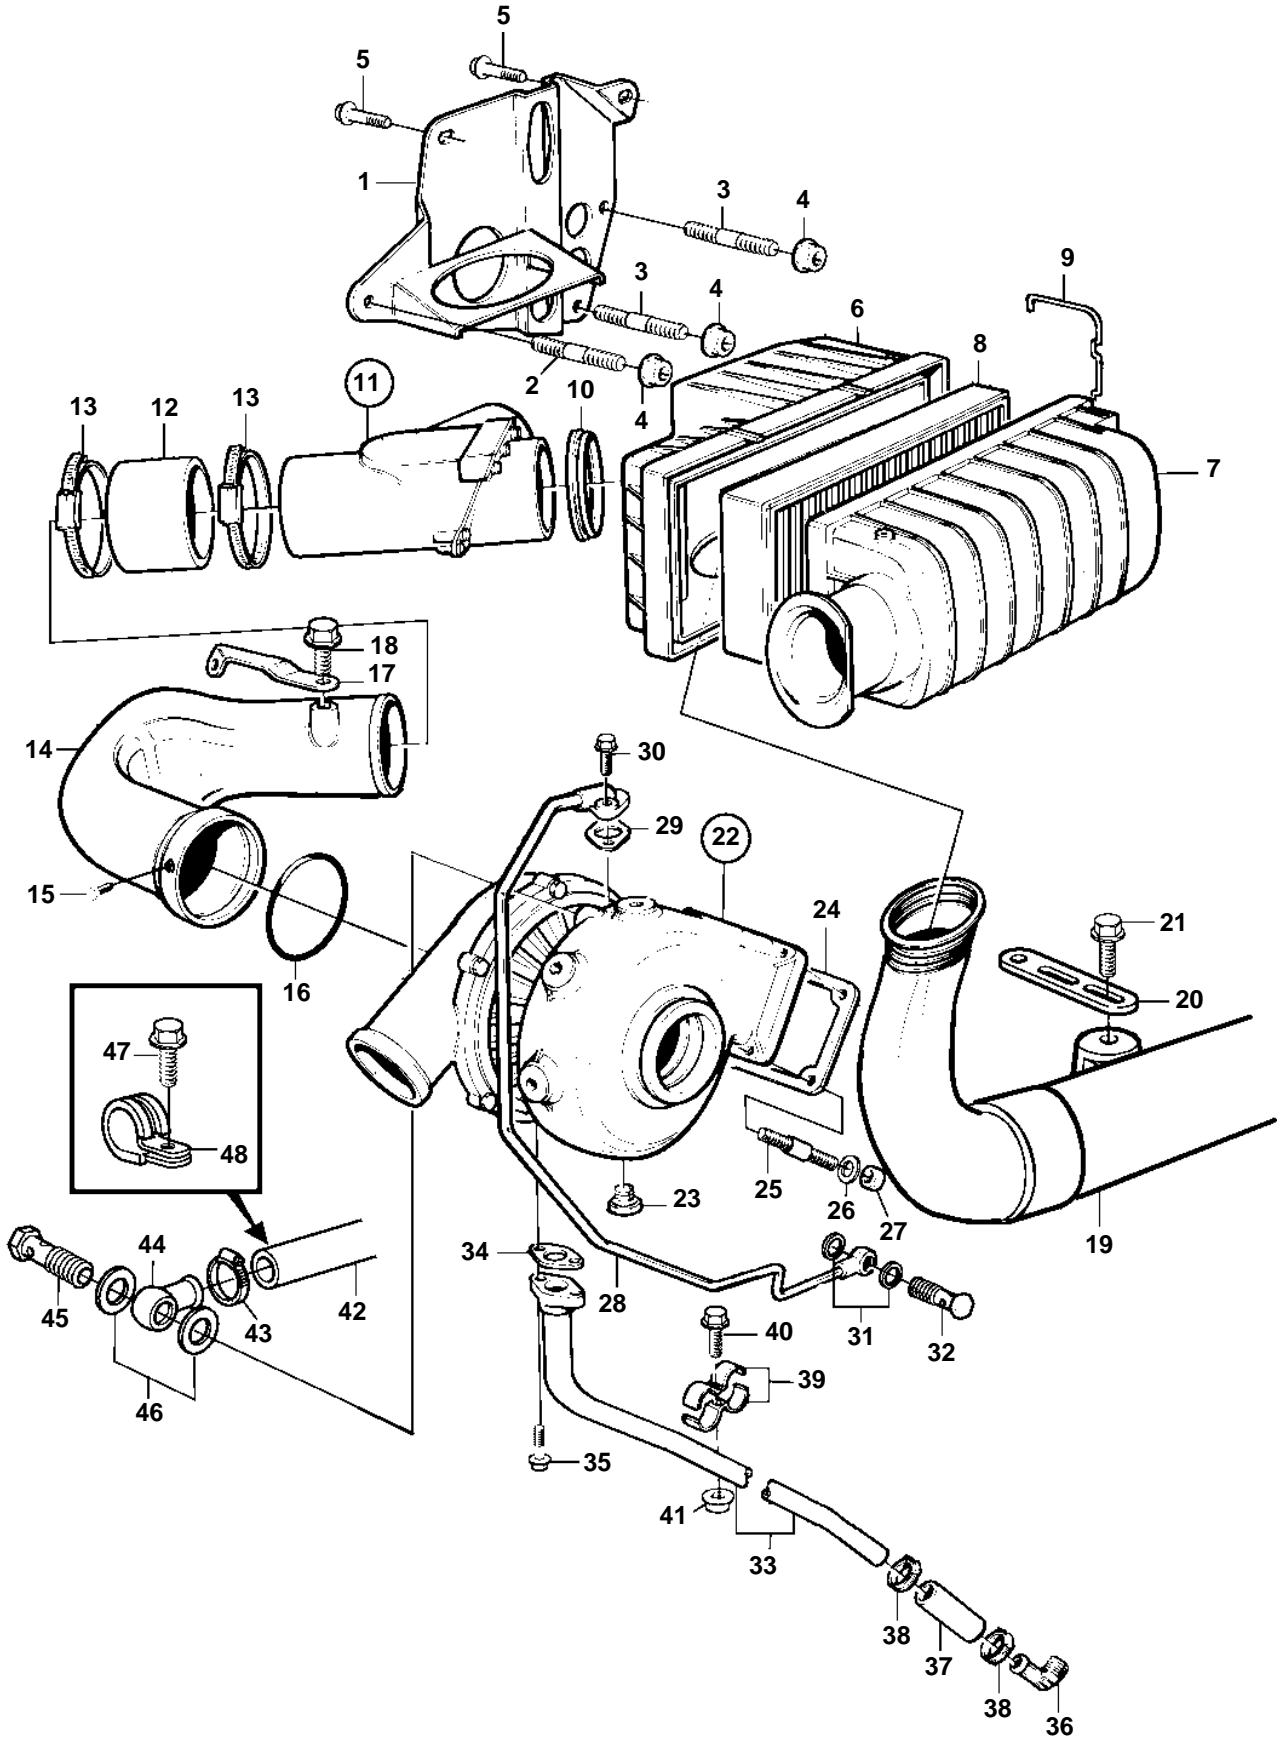

KAMD43P-A, KAD43P-A, KAMD44P-A, KAD44P-A, KAMD44P-B, KAD44P-B, KAMD44P-C, KAD44P-C

KAMD43P-A, KAD43P-A, KAMD44P-A, KAD44P-A, KAMD44P-B, KAD44P-B, KAMD44P-C, KAD44P-C

REF	PART NO.	QTY	DESCRIPTION	NOTES
1	860397	1	Bracket	
2	953005	1	Stud	L=140mm
3	953002	2	Stud	L=125mm
4	971095	3	Nut	
5	946544	2	Flange screw	
6	877416	1	Air cleaner	(861435)
7	860798	1	· Cover	
8	876185	1	· Insert	
9	860799	1	· Clip	
10	860504	1	Sealing ring	
11	3581019	1	Check valve	
12	861092	1	Hose	
13	872531	2	Hose clamp	
14	860401	1	Tube	
15	941792	2	Screw	
16	976044	1	O-ring	
17	860709	1	Bracket	
18	946934	1	Flange screw	
19	3581323	1	Muffler	Air filter-compressor.
20	965543	1	Bracket	
21	946025	1	Screw	
22	3581755	1	Turbo	
	3802105	1	Turbocharger, exch Comps. not spec.	Exchange unit
23	861551	1	Plug	
24	3582676	1	Gasket	(859111)
25	479972	4	Stud	
26	955895	4	Washer	
27	940183	4	Nut	
28	838869	1	Oil feed pipe	
29	420641	1	Gasket	
30	945444	1	Flange screw	L=25mm
	946671	1	Flange screw	L=30mm
31	969011	2	Gasket	
32	25167	1	Hollow screw	
33	838820	1	Oil return pipe	
34	860105	1	Gasket	
35	945444	2	Flange screw	
36	983105	1	Elbow nipple	(843879)
37	466328	1	Rubber hose	
38	943474	2	Hose clamp	
39	820851	2	Clamp	
40	946544	1	Flange screw	
41	945407	1	Flange nut	
42	942700	X	Hose	L=760mm. Expansion tank-Turbo.
43	945652	2	Hose clamp	
44	858750	1	Banjo nipple	
45	969299	1	Hollow screw	
46	11994	2	Gasket	
47	967949	1	Screw	
48	952627	1	Clamp	