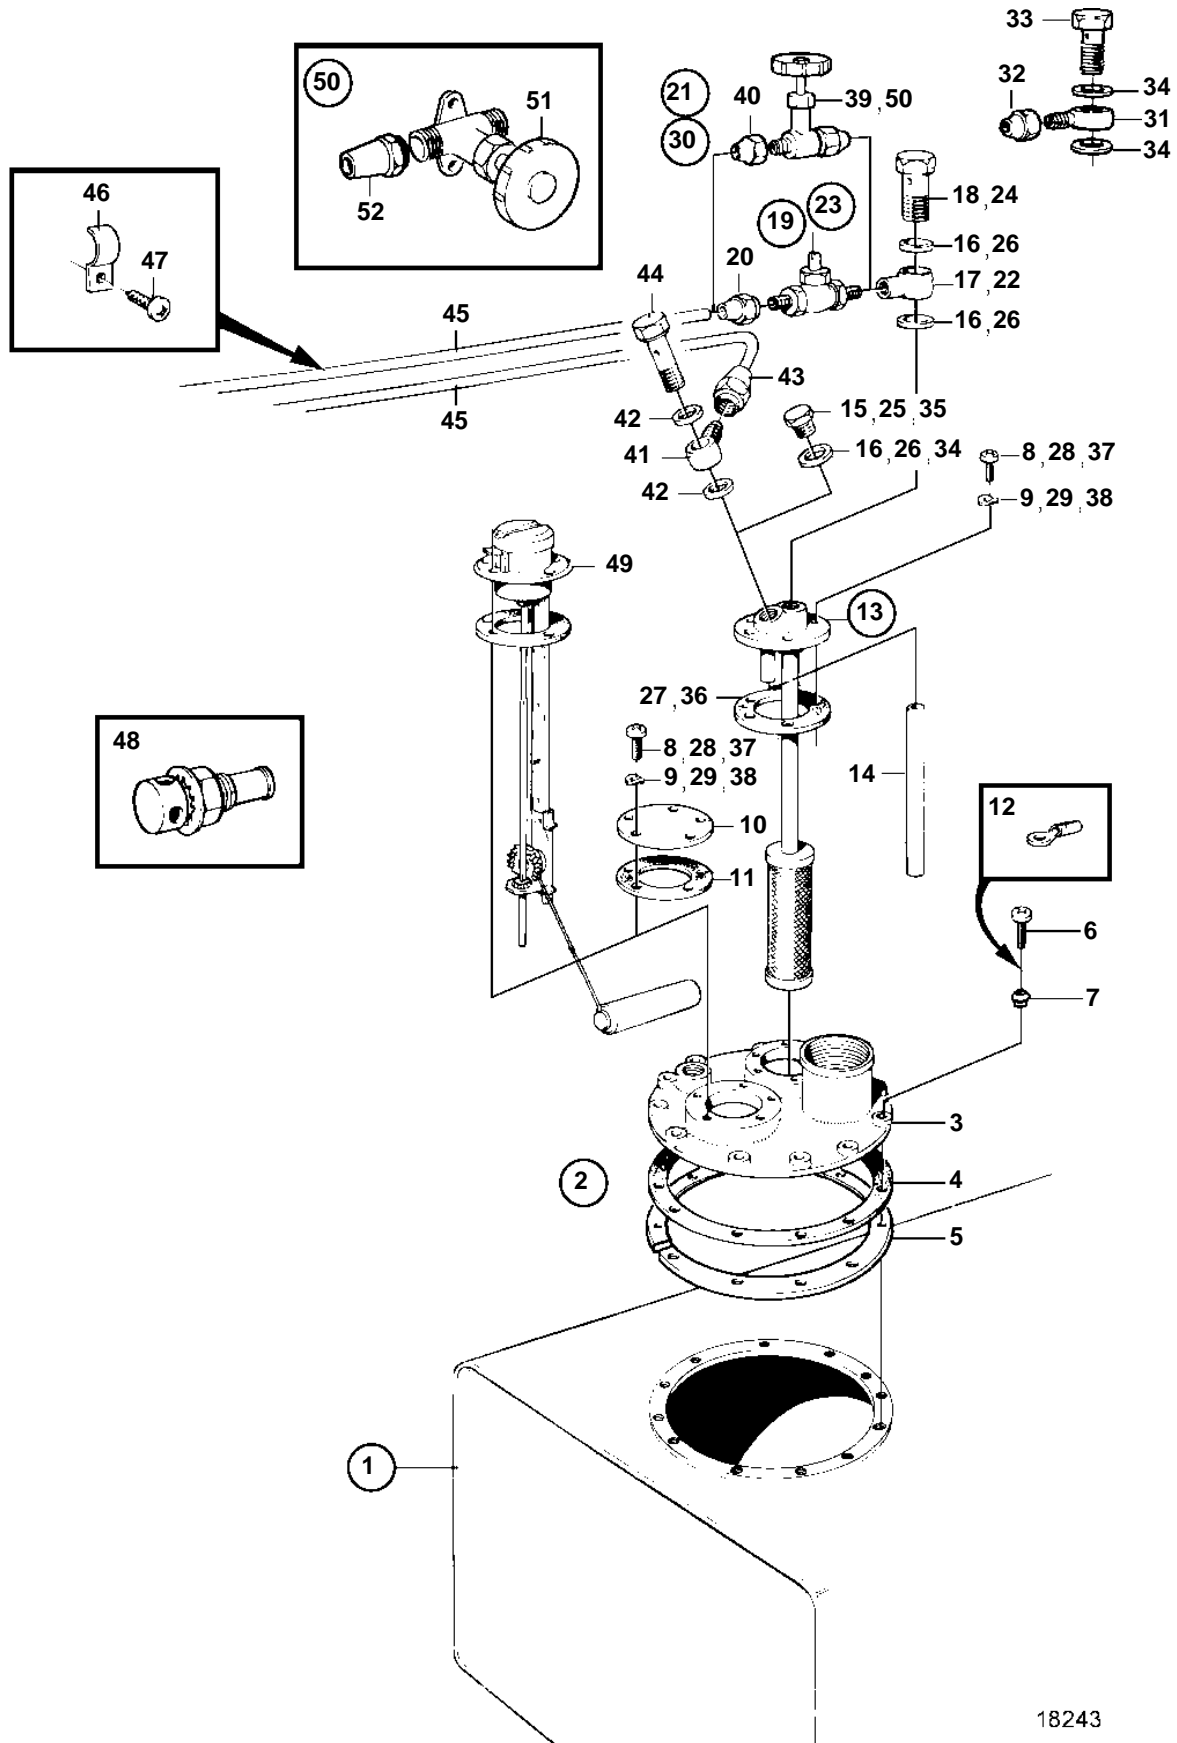

KAD32P-A, TAMD42WJ-A, KAMD43P-A, KAD43P-A, KAMD44P-A, KAD44P-A, KAMD44P-B, KAD44P-B, KAMD44P-C, KAD44P-C, KAMD300-A, KAD300-A

18243

KAD32P-A, TAMD42WJ-A, KAMD43P-A, KAD43P-A, KAMD44P-A, KAD44P-A, KAMD44P-B, KAD44P-B, KAMD44P-C, KAD44P-C, KAMD300-A, KAD300-A

REF	PART NO.	QTY	DESCRIPTION	SEE SEC.	NOTES
1		1	Fuel tank		40L
2	1140063	1	• Cover		
3	833799	1	• • Cover		
4	859064	1	• • Gasket		
5	828338	1	• • Flange		
6	956080	12	• • Screw		
7	834481	12	• • Gasket		
8	969405	10	• • 6 point socket screw		
9	941905	10	• • Spring washer		
10	833801	1	• • Cover		
11	89865	1	• • Gasket		
12	881493	1	• • Cable terminal		
13	828341	1	• Suction pipe		L=242mm
	828372	1	• Suction pipe		L=333mm
	828373	1	• Suction pipe		L=458mm
14	941279	1	• • Hose		
15	191830	1	• Plug		
16	957178	3	• Gasket		
17	833857	1	• Nipple		
18	25167	1	• Hollow screw		
19	803684	1	• Tap		
20	954322	1	• • Cap nut		
21		1	Connector kit		5/16"
22	833857	1	• Nipple		
23	803684	1	• Tap		5/16"
24	25167	1	• Hollow screw		
25	191830	1	• Plug		
26	957178	3	• Gasket		
27	89865	1	• Gasket		
28	969405	10	• 6 point socket screw		(956076)
29	941905	10	• Spring washer		
30		1	Connector kit		3/8"
31	191600	1	• Banjo nipple		
32	954323	1	• Cap nut		
33	25167	1	• Hollow screw		
34	957178	3	• Gasket		
35	191830	1	• Plug		
36	89865	1	• Gasket		
37	969405	10	• 6 point socket screw		(956076)
38	941905	10	• Spring washer		
39	841523	1	• Tap		3/8"
40	954323	2	• Cap nut		
41	807060	1	Banjo nipple		Replaced by 1pc banjo nipple 861101, 1pc nipple 190962 and 1pc cap nut.
42	957178	2	Gasket		
43	807061	1	Nut		
44	25167	1	Hollow screw		
45	954305	X	Copper tube		5/16"
	954307	X	Copper tube		3/8"
46	951189	X	Clamp		
47	968476	X	Flange screw		
48		1	Tank valve		
49		1	Tank gauge	274	
50	838418	1	Fuel valve		3/8"
51	841523	1	• Tap		
52	954323	2	• Cap nut		