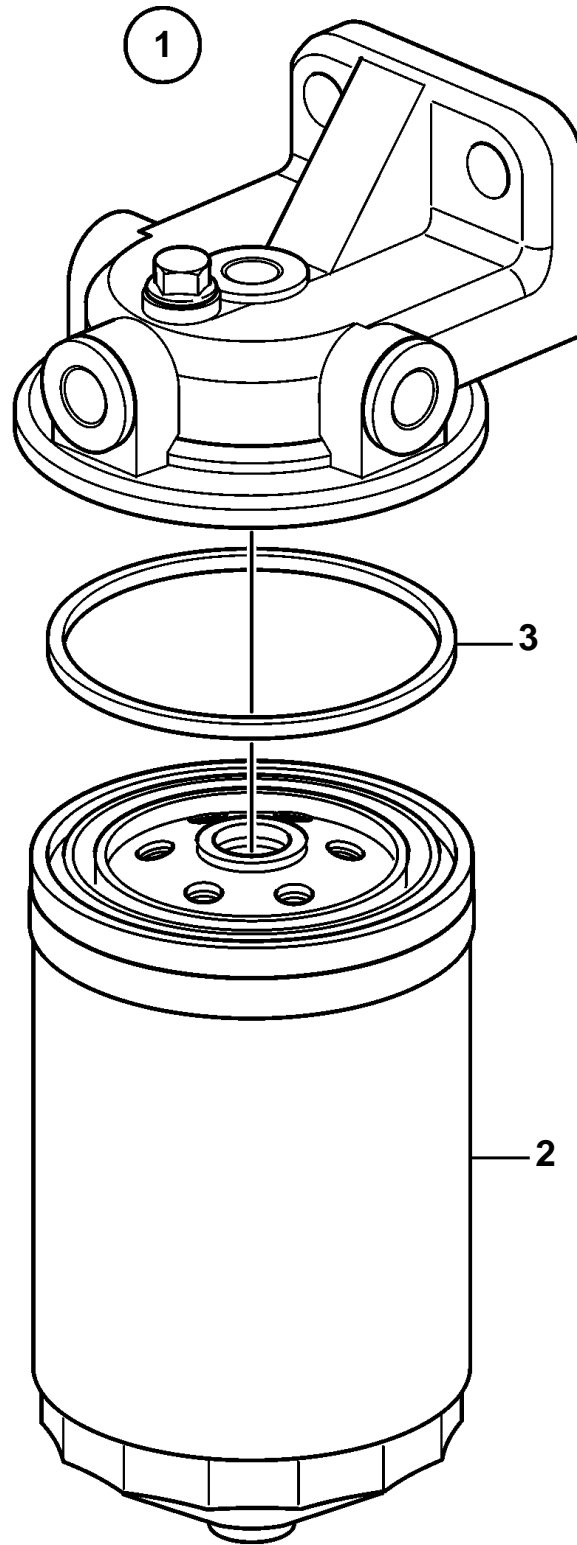

KAD32P-A, TAMD42WJ-A, KAMD43P-A, KAD43P-A, KAMD44P-A, KAD44P-A, KAMD44P-B, KAD44P-B, KAMD44P-C, KAD44P-C, KAMD300-A, KAD300-A

21046

KAD32P-A, TAMD42WJ-A, KAMD43P-A, KAD43P-A, KAMD44P-A, KAD44P-A, KAMD44P-B, KAD44P-B, KAMD44P-C, KAD44P-C, KAMD300-A, KAD300-A

| REF | PART NO. | QTY | DESCRIPTION     |
|-----|----------|-----|-----------------|
| 1   | 3588380  | 1   | Fuel filter     |
| 2   | 3588378  | 1   | · Filter insert |
| 3   | 6638088  | 1   | · · Gasket      |