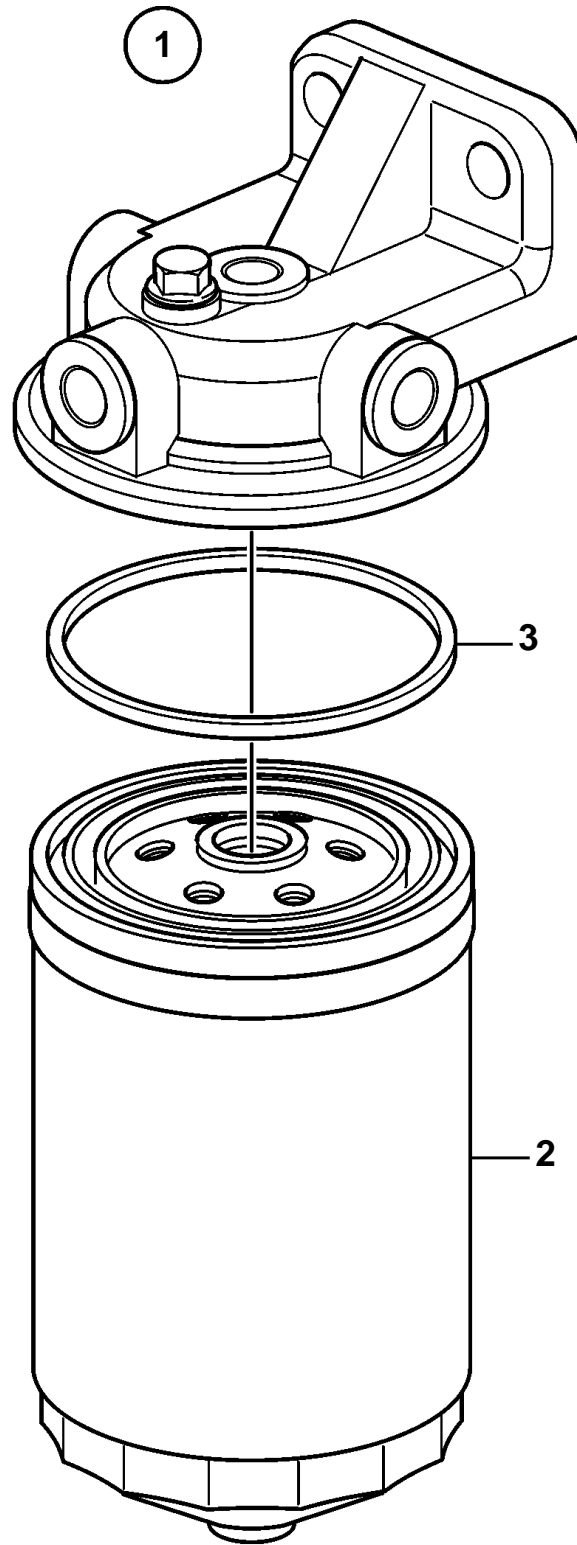

KAD32P-A, TAMD42WJ-A, KAMD43P-A, KAD43P-A, KAMD44P-A, KAD44P-A, KAMD44P-B, KAD44P-B, KAMD44P-C, KAD44P-C, KAMD300-A, KAD300-A

21046

KAD32P-A, TAMD42WJ-A, KAMD43P-A, KAD43P-A, KAMD44P-A, KAD44P-A, KAMD44P-B, KAD44P-B, KAMD44P-C, KAD44P-C, KAMD300-A, KAD300-A

REF	PART NO.	QTY	DESCRIPTION
1	3588380	1	Fuel filter
2	3588378	1	· Filter insert
3	6638088	1	· · Gasket