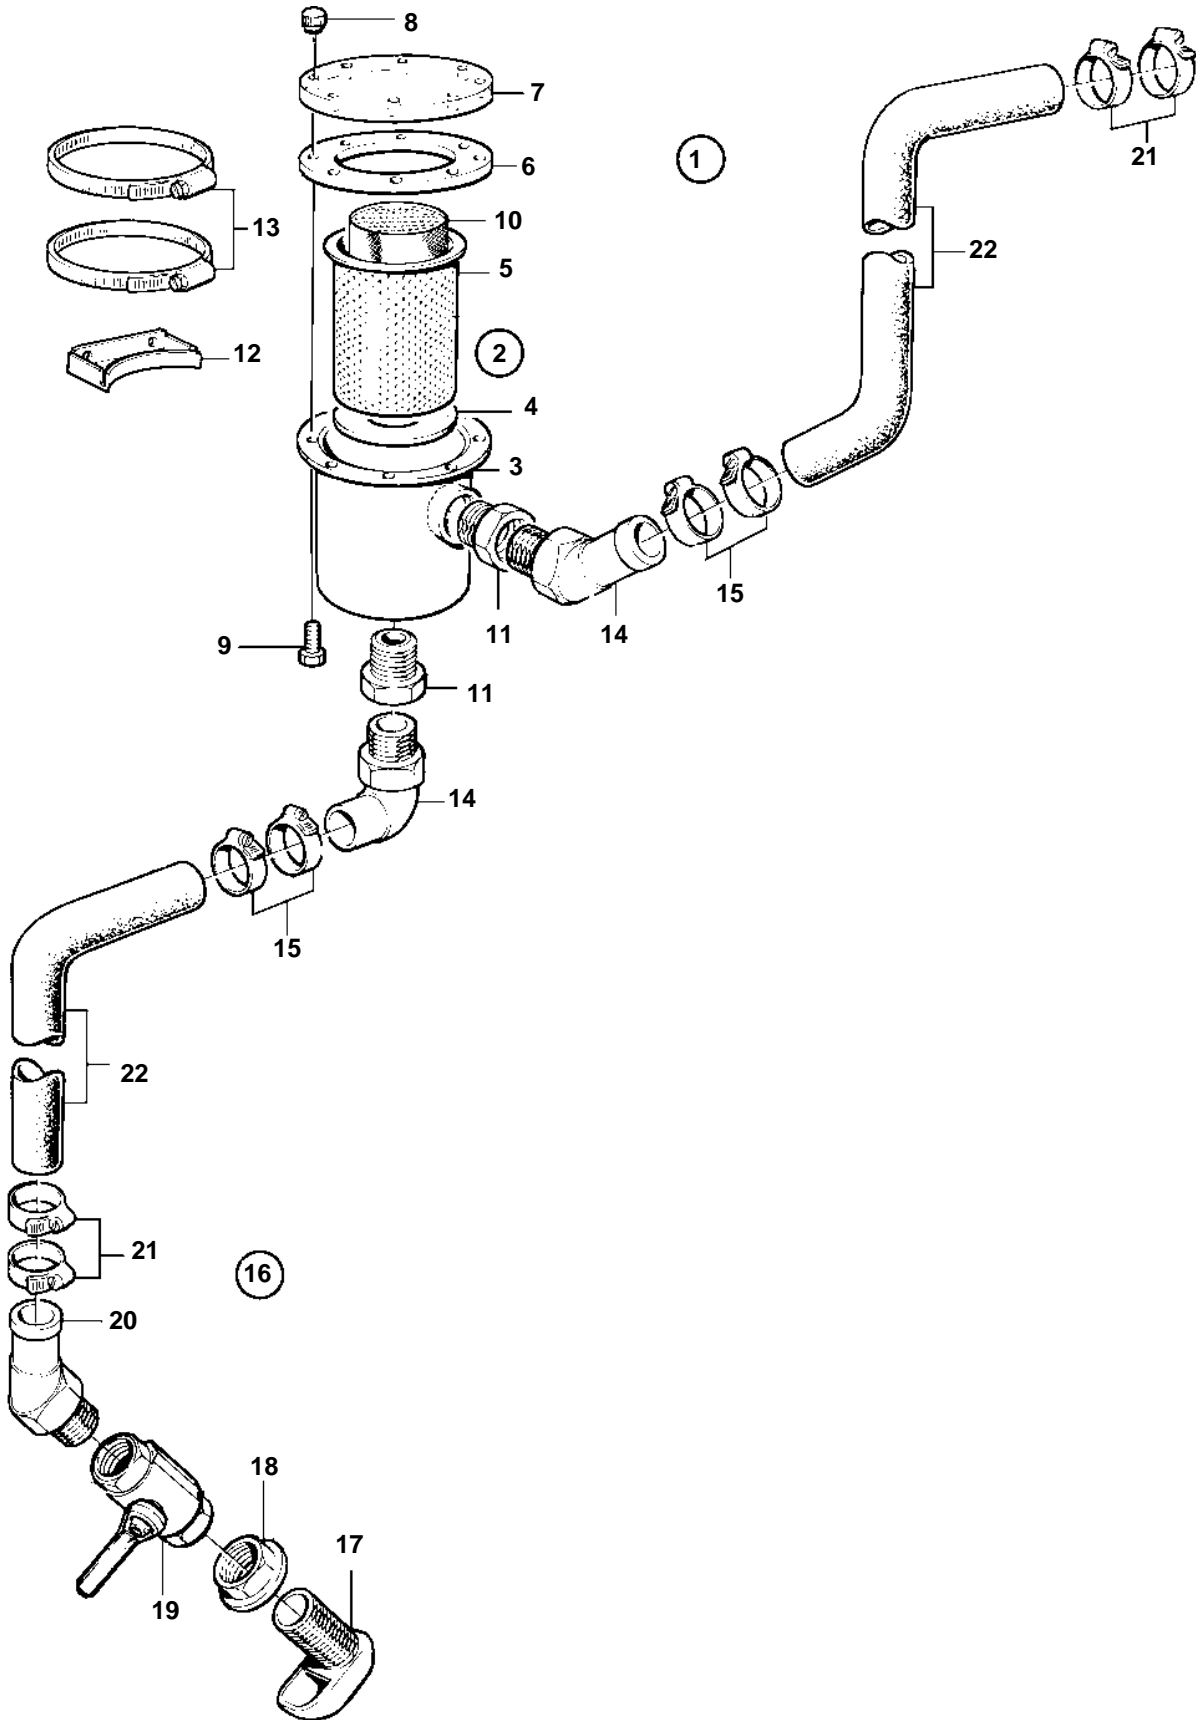

KAD32P-A, TAMD42WJ-A, KAMD43P-A, KAD43P-A, KAMD44P-A, KAD44P-A, KAMD44P-B, KAD44P-B, KAMD44P-C, KAD44P-C, KAMD300-A, KAD300-A

17221

KAD32P-A, TAMD42WJ-A, KAMD43P-A, KAD43P-A, KAMD44P-A, KAD44P-A, KAMD44P-B, KAD44P-B, KAMD44P-C, KAD44P-C, KAMD300-A, KAD300-A

REF	PART NO.	QTY	DESCRIPTION	NOTES
1	1140034	1	Sea water filter	D=32mm
2	842466	1	· Filter	
3		1	· · Housing	
4	843361	1	· · Gasket	
5	843358	1	· · Insert	
6	3589331	1	· · Gasket kit	
7	843359	1	· · Cover	
8	843357	8	· · Nut	
9	843362	8	· · Screw	
10	844902	1	· Sea water filter	
11	844903	2	· Bushing	
12	828061	2	· Bracket	
13	961678	2	· Hose clamp	
14	828696	2	· Hose attachment	
15	961669	4	· Hose clamp	
16	1140129	1	Cooling wate inlet	D=32mm
17	836876	1	· Strainer	
18	836879	1	· Nut	
19	1140125	1	· Ball valve	
20	828696	1	· Hose attachment	45°
21	961670	2	· Hose clamp	
22	1140664	X	Exhaust hose	D=32mm