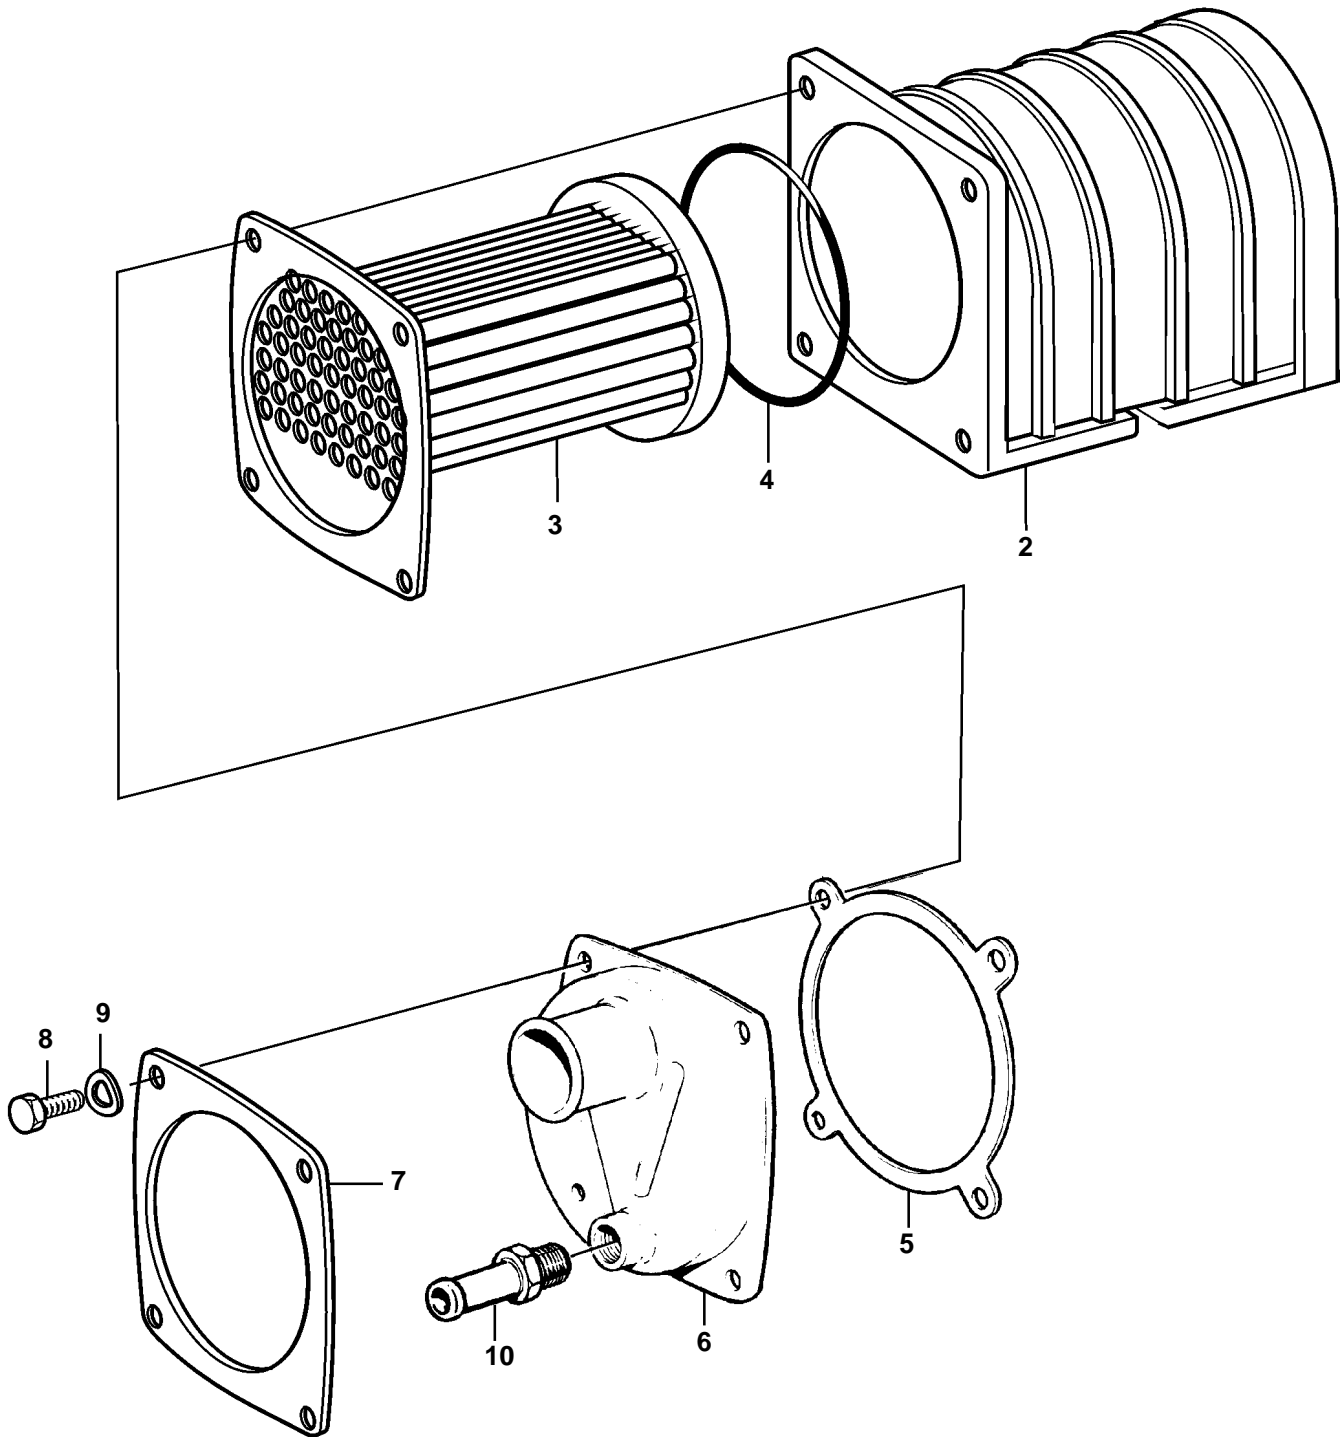

TAMD42WJ-A

1

TAMD42WJ-A

REF	PART NO.	QTY	DESCRIPTION
1	860635	1	Oil cooler
2		1	· Housing
3	860636	1	· Insert
4	948981	1	· O-ring
5	842597	1	· Gasket
6	842602	1	· Cover
7	842596	1	· Flange
8	955297	4	· Screw
9	941907	4	· Spring washer
10	949918	1	Drain cock