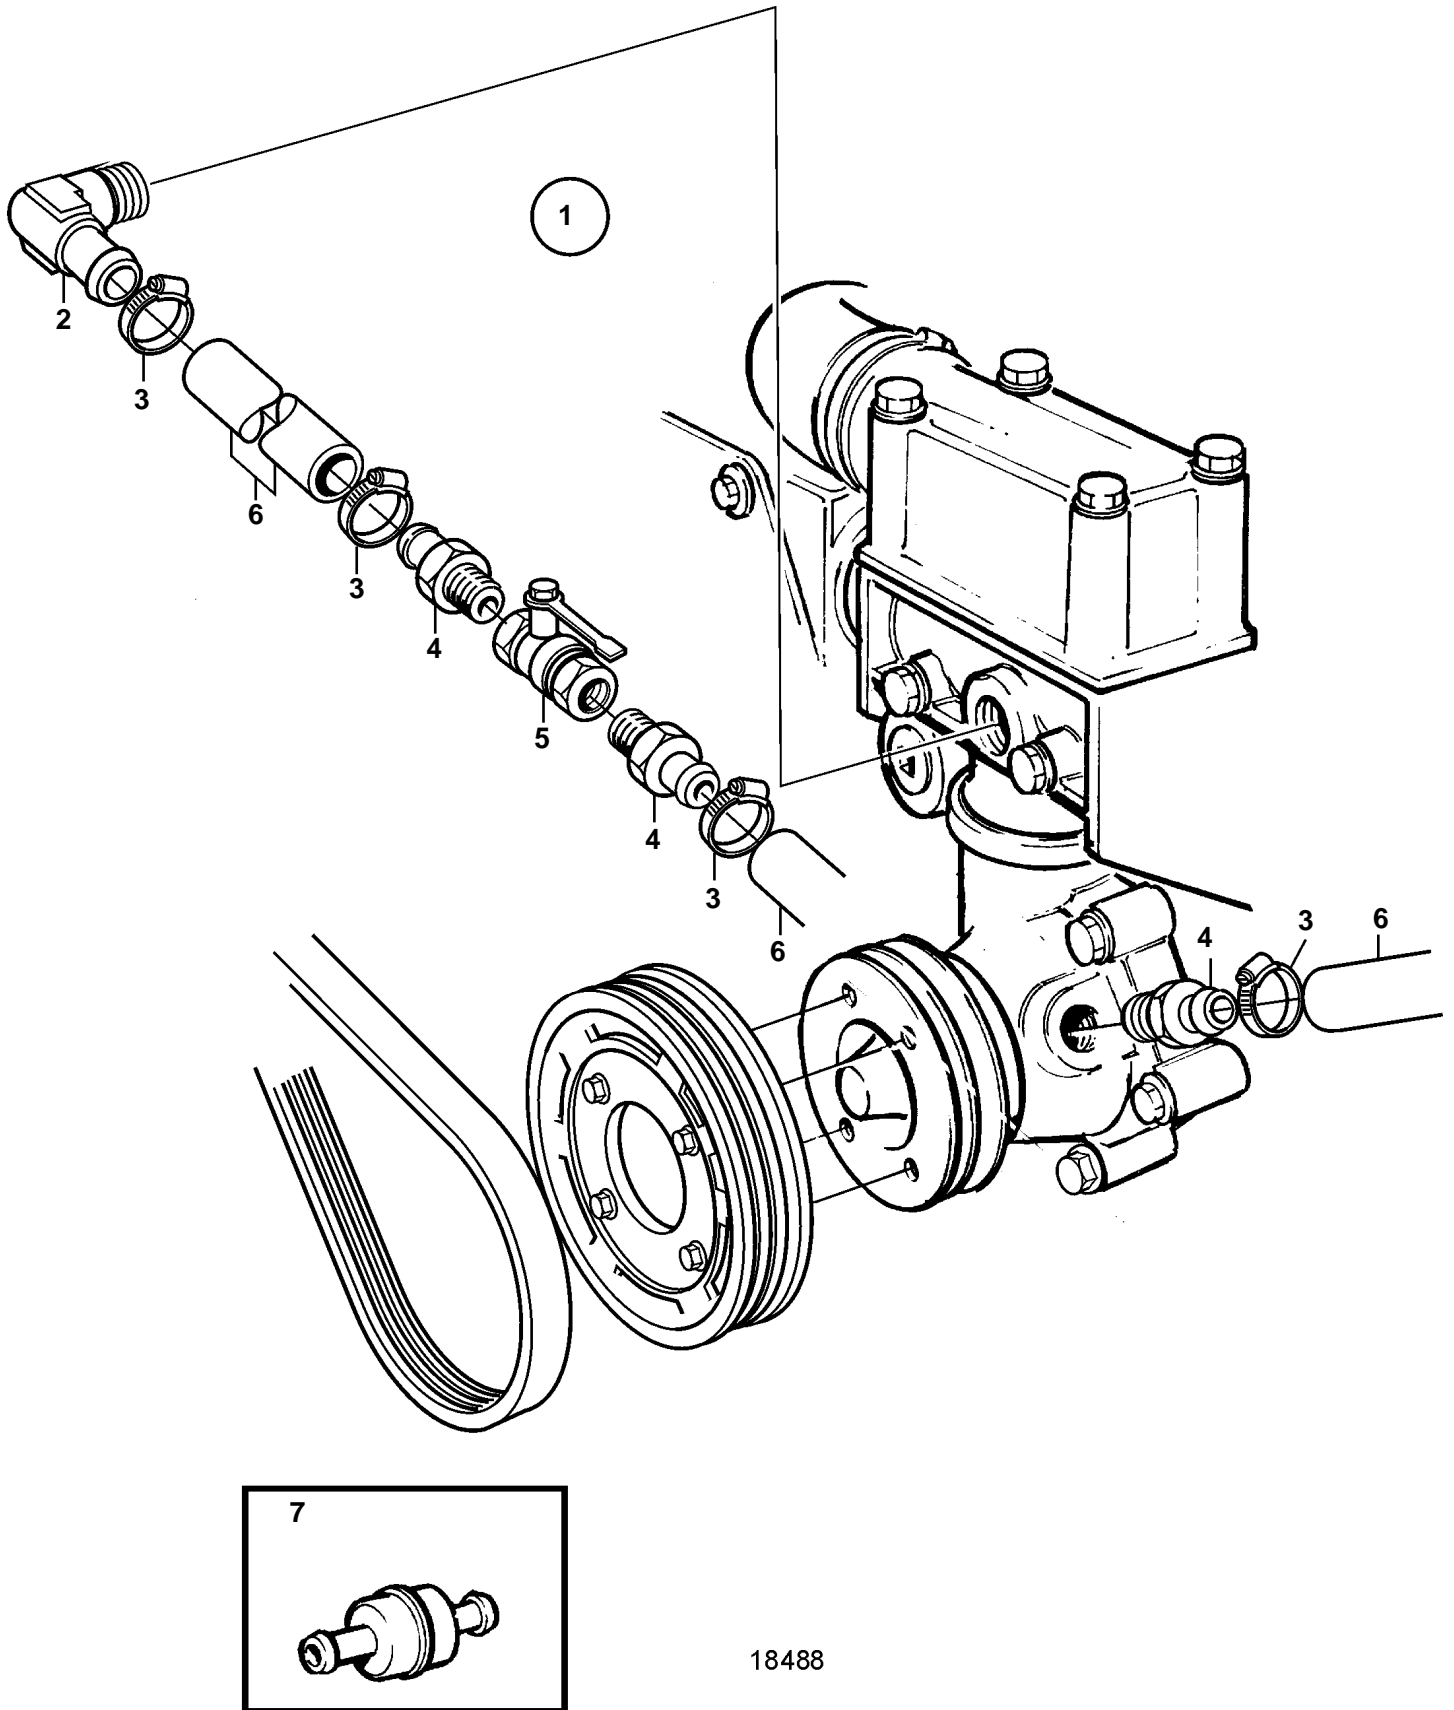

KAD32P-A, TAMD42WJ-A, KAMD43P-A, KAD43P-A, KAMD44P-A, KAD44P-A, KAMD44P-B, KAD44P-B, KAMD44P-C, KAD44P-C, KAMD300-A, KAD300-A

KAD32P-A, TAMD42WJ-A, KAMD43P-A, KAD43P-A, KAMD44P-A, KAD44P-A, KAMD44P-B, KAD44P-B, KAMD44P-C, KAD44P-C, KAMD300-A, KAD300-A

REF	PART NO.	QTY	DESCRIPTION
1	860706	1	Hot water outlet
2	961607	1	· Elbow nipple
3	961663	6	· Clamp
4	961657	5	· Nipple
5	1140097	2	· Ball valve
6	952969	X	Rubber hose
7	855844	1	Thermostat