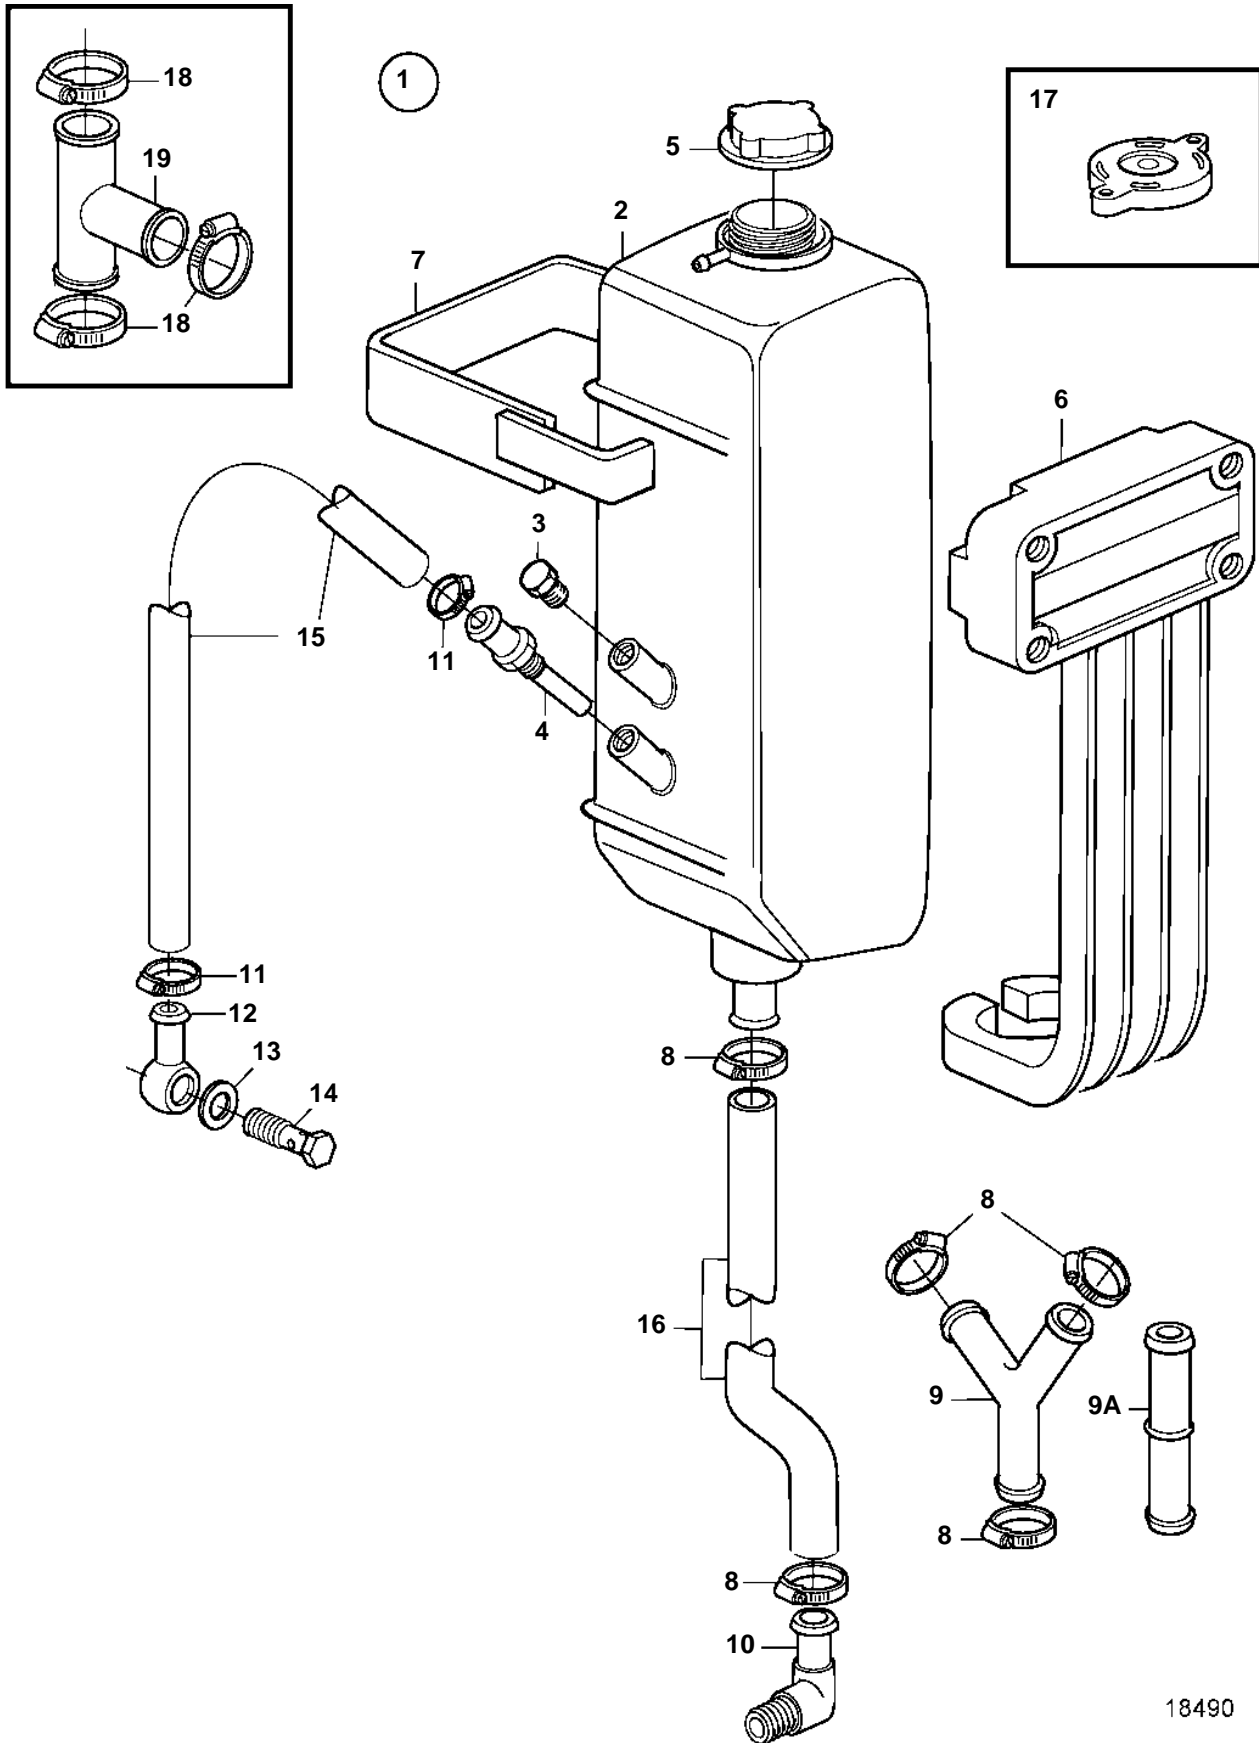

KAD32P-A, TAMD42WJ-A, KAMD43P-A, KAD43P-A, KAMD44P-A, KAD44P-A, KAMD44P-B, KAD44P-B, KAMD44P-C, KAD44P-C, KAMD300-A, KAD300-A

18490

KAD32P-A, TAMD42WJ-A, KAMD43P-A, KAD43P-A, KAMD44P-A, KAD44P-A, KAMD44P-B, KAD44P-B, KAMD44P-C, KAD44P-C, KAMD300-A, KAD300-A

REF	PART NO.	QTY	DESCRIPTION	NOTES
1	3581297	1	Expansion tank kit	
2	844062	1	• Expansion tank	
3	947660	1	• Plug	
4	843247	1	• Tube	
5	860866	1	• Filler cap	50kPa
6	843260	1	• Bracket	
7	843266	1	• Clamp	
8	943472	6	• Hose clamp	
9	345845	1	• T-pipe	
9A	831752	1	• Tube	
10	948600	1	• Elbow nipple	
11	943470	2	• Hose clamp	
12	858750	1	• Banjo nipple	
13	11994	2	• Gasket	
14	947975	1	• Hollow screw	
15	942700	X	• Hose	
16	952969	X	• Rubber hose	
17	845587	1	• Filler cap	
18	945652	4	• Hose clamp	