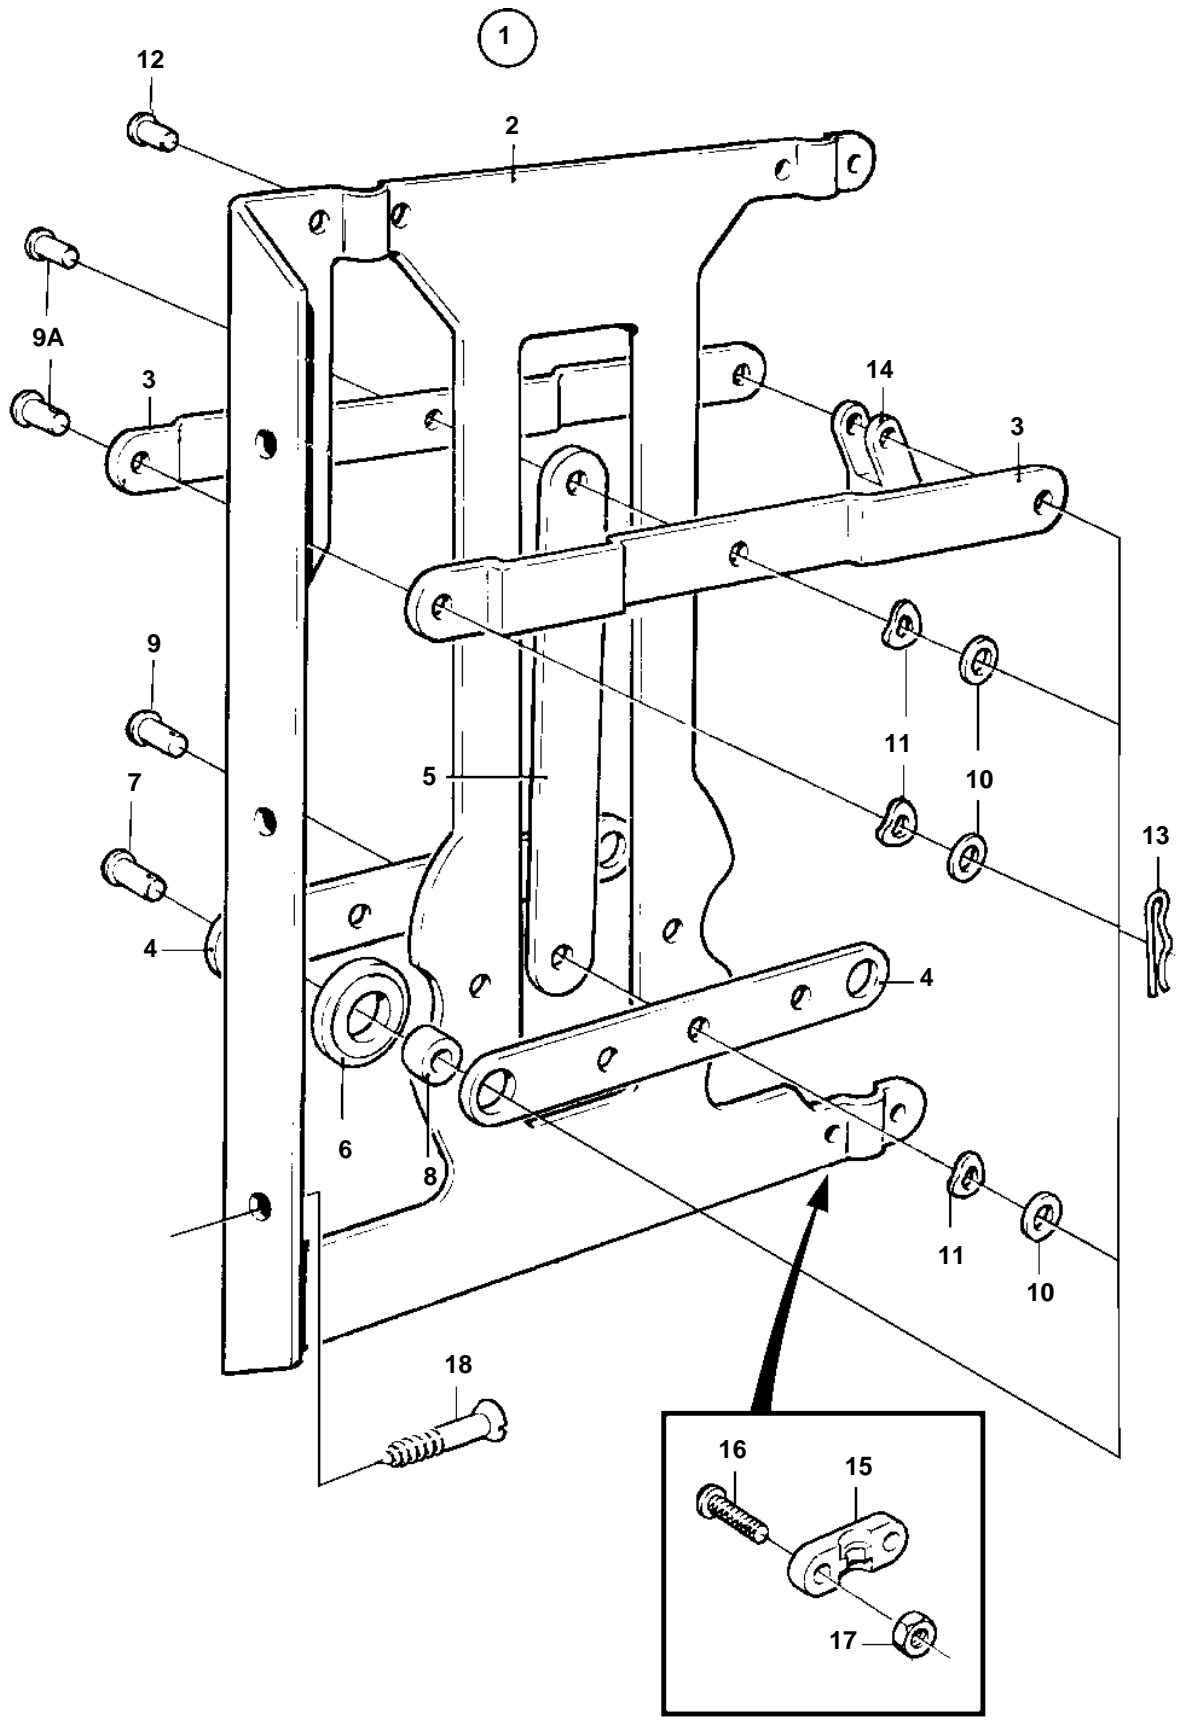

KAD32P-A, TAM42WJ-A, KAMD43P-A, KAD43P-A, KAMD44P-A, KAD44P-A, KAMD44P-B, KAD44P-B, KAMD44P-C, KAD44P-C, KAMD300-A, KAD300-A

18648

KAD32P-A, TAMD42WJ-A, KAMD43P-A, KAD43P-A, KAMD44P-A, KAD44P-A, KAMD44P-B, KAD44P-B, KAMD44P-C, KAD44P-C, KAMD300-A, KAD300-A

REF	PART NO.	QTY	DESCRIPTION	NOTES
1	828164	1	Collector	For double steering positions.
2		1	· Housing	
3		2	· Lever	
4		2	· Lever	
5		1	· Lever	
6	828180	2	· Washer	
7	828183	2	· Clevis pin	
8	828178	2	· Bushing	
9		1	· Bolt	
9A		2	· Bolt	
10	940191	3	· Washer	
11		3	· Washer	
12	828182	1	· Cross recessed screw	
13	664822	6	· Lock spring	
14	850452	3	· Fork	
15	850361	3	· Cable attachment	
16	956078	6	· Screw	
17	955780	6	· Nut	
18		3	· Screw	