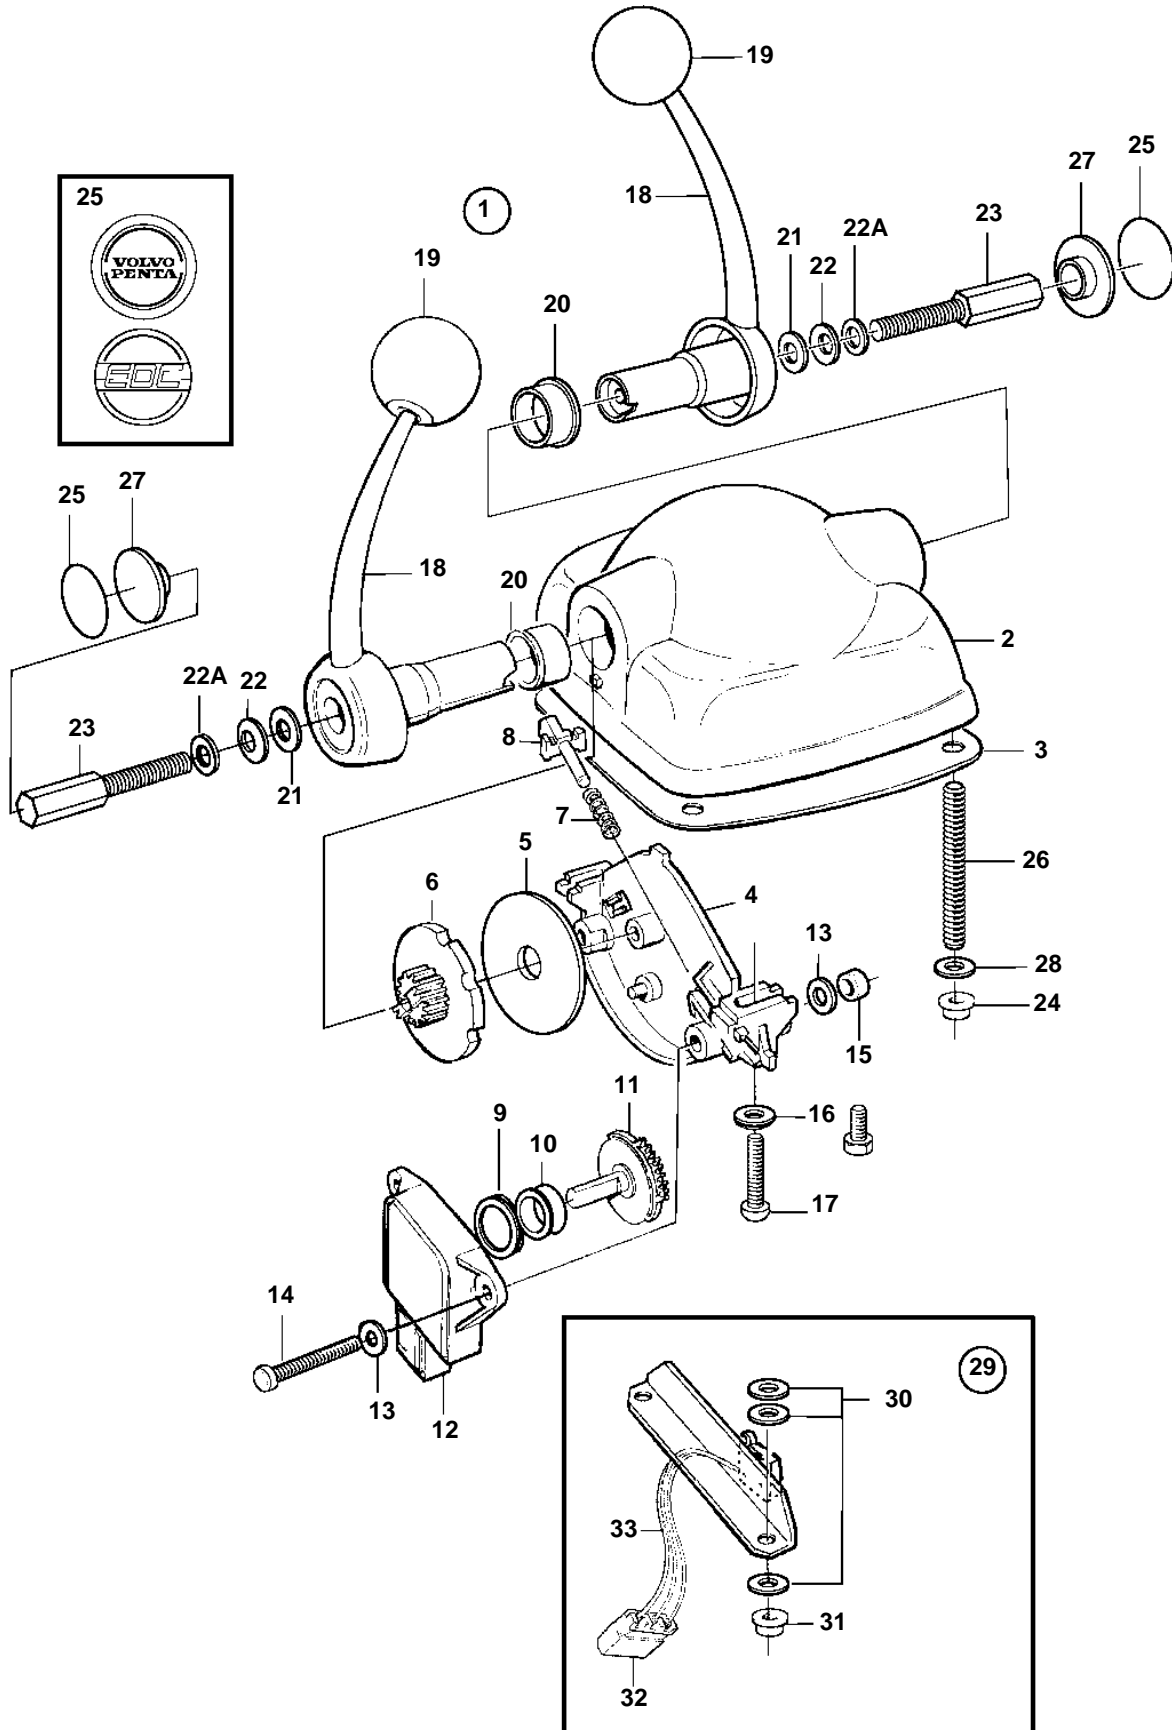

KAD32P-A, TAMD42WJ-A, KAMD43P-A, KAD43P-A

20757

KAD32P-A, TAMD42WJ-A, KAMD43P-A, KAD43P-A

REF	PART NO.	QTY	DESCRIPTION	SEE SEC.	NOTES
1	874663	1	Control		(1140658). For twin installation.. Black.
	874813	1	Control		For twin installation.. Stainless.
			Bulletin 53-10	53-10-EN	Stainless Steel Controls
2		1	· Control housing		
3	3581674	1	· Gasket		
4		1	· Plate		
5	3581666	2	· Washer		
6		2	· Plate		
7		2	· Spring		
8		2	· Lug		
9		2	· Spacer ring		
10	3581676	2	· Ring		
11	3581668	2	· Gear		
12	1336385	2	· Potentiometer		
13		4	· Washer		
14	3581678	2	· Screw		
15	3581680	2	· Nut		
16		2	· Washer		
17	3581681	2	· Screw		
18		2	· Lever		
19	3581675	2	· Ball		
20	3581673	2	· Bearing		
21		2	· Washer		
22		2	· Disc spring		
22A		2	· Washer		
23		2	· Adjusting screw		
24	3581686	4	· Nut		
25	3584000	2	· Decal		VOLVO PENTA
	3581669	2	· Decal		EDC
26		4	· Stud		
27	3582830	2	· Plug		For 874663
		2			For 874813
28		4	· Washer		
29	873870	2	Microswitch		
30		12	· Washer		
31		4	· Nut		
32		X	· Housing		SEE GROUP 30
33		X	· Cable		SEE GROUP 30