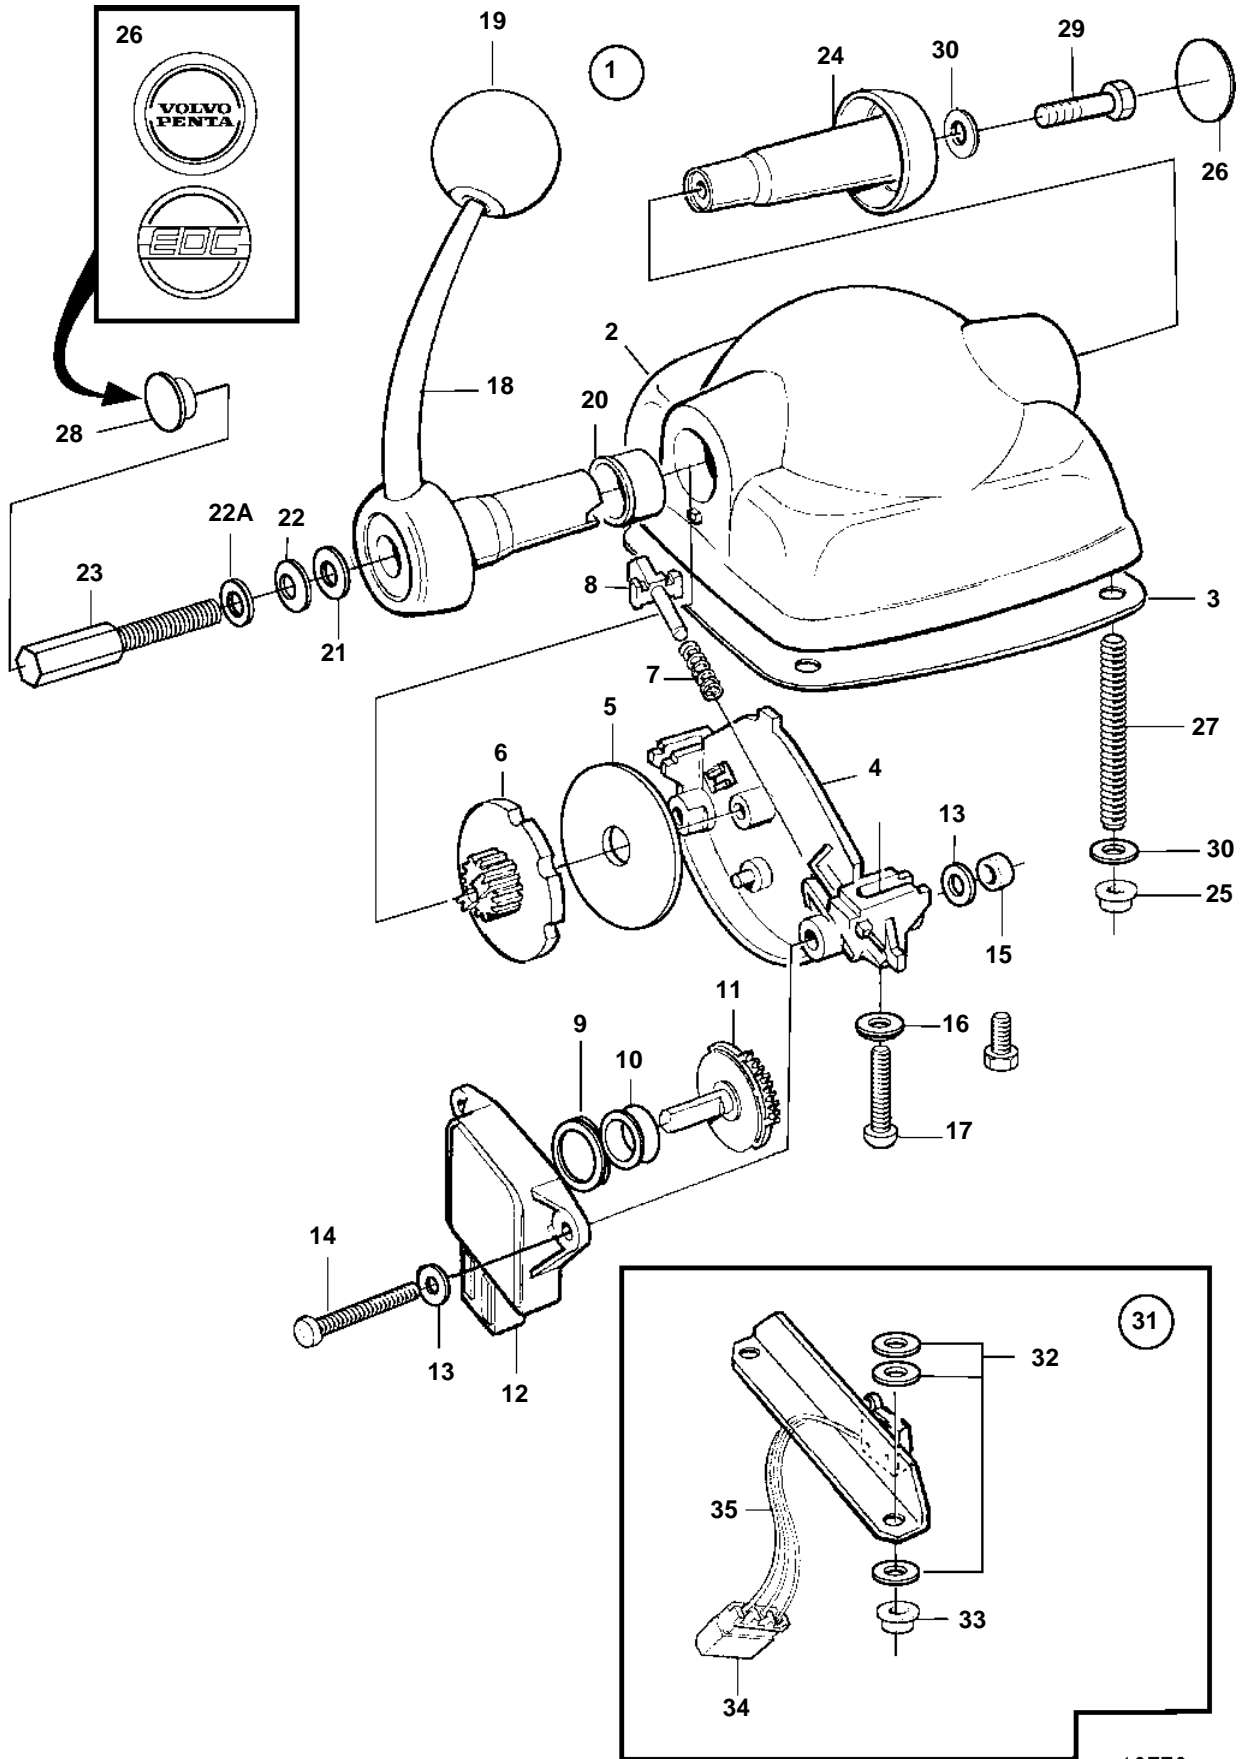

KAD32P-A, TAMD42WJ-A, KAMD43P-A, KAD43P-A

19773

KAD32P-A, TAMD42WJ-A, KAMD43P-A, KAD43P-A

REF	PART NO.	QTY	DESCRIPTION	NOTES
1	874734	1	Control	(1140657). For singel installation.. Black. For singel installation.. Stainless.
	3807509	1	Control	
2		1	· Control housing	
3	3581674	1	· Gasket	
4		1	· Plate	
5	3581666	1	· Washer	
6		1	· Plate	
7		1	· Spring	
8		1	· Lug	
9		1	· Spacer ring	
10	3581676	1	· Ring	
11	3581668	1	· Gear	
12	1336385	1	· Potentiometer	
13		4	· Washer	
14	3581678	2	· Screw	
15	3581680	2	· Nut	
16		2	· Washer	
17	3581681	2	· Screw	
18		1	· Lever	
19	3581675	1	· Ball	
20	3581673	1	· Bearing	
21		1	· Washer	
22		1	· Disc spring	
22A		1	· Washer	
23		1	· Adjusting screw	
24	3581687	1	· Plug	
25	3581686	4	· Nut	
26	3584000	1	· Decal	VOLVO PENTA
	3581669	1	· Decal	EDC
27		4	· Stud	
28	3582830	1	· Plug	For 874734
		1		For 3807509
29		1	· Screw	
30		5	· Washer	
31	873870	1	Microswitch	
32		6	· Washer	
33		2	· Nut	
34		X	· Housing	SEE GROUP 30
35		X	· Cable	SEE GROUP 30