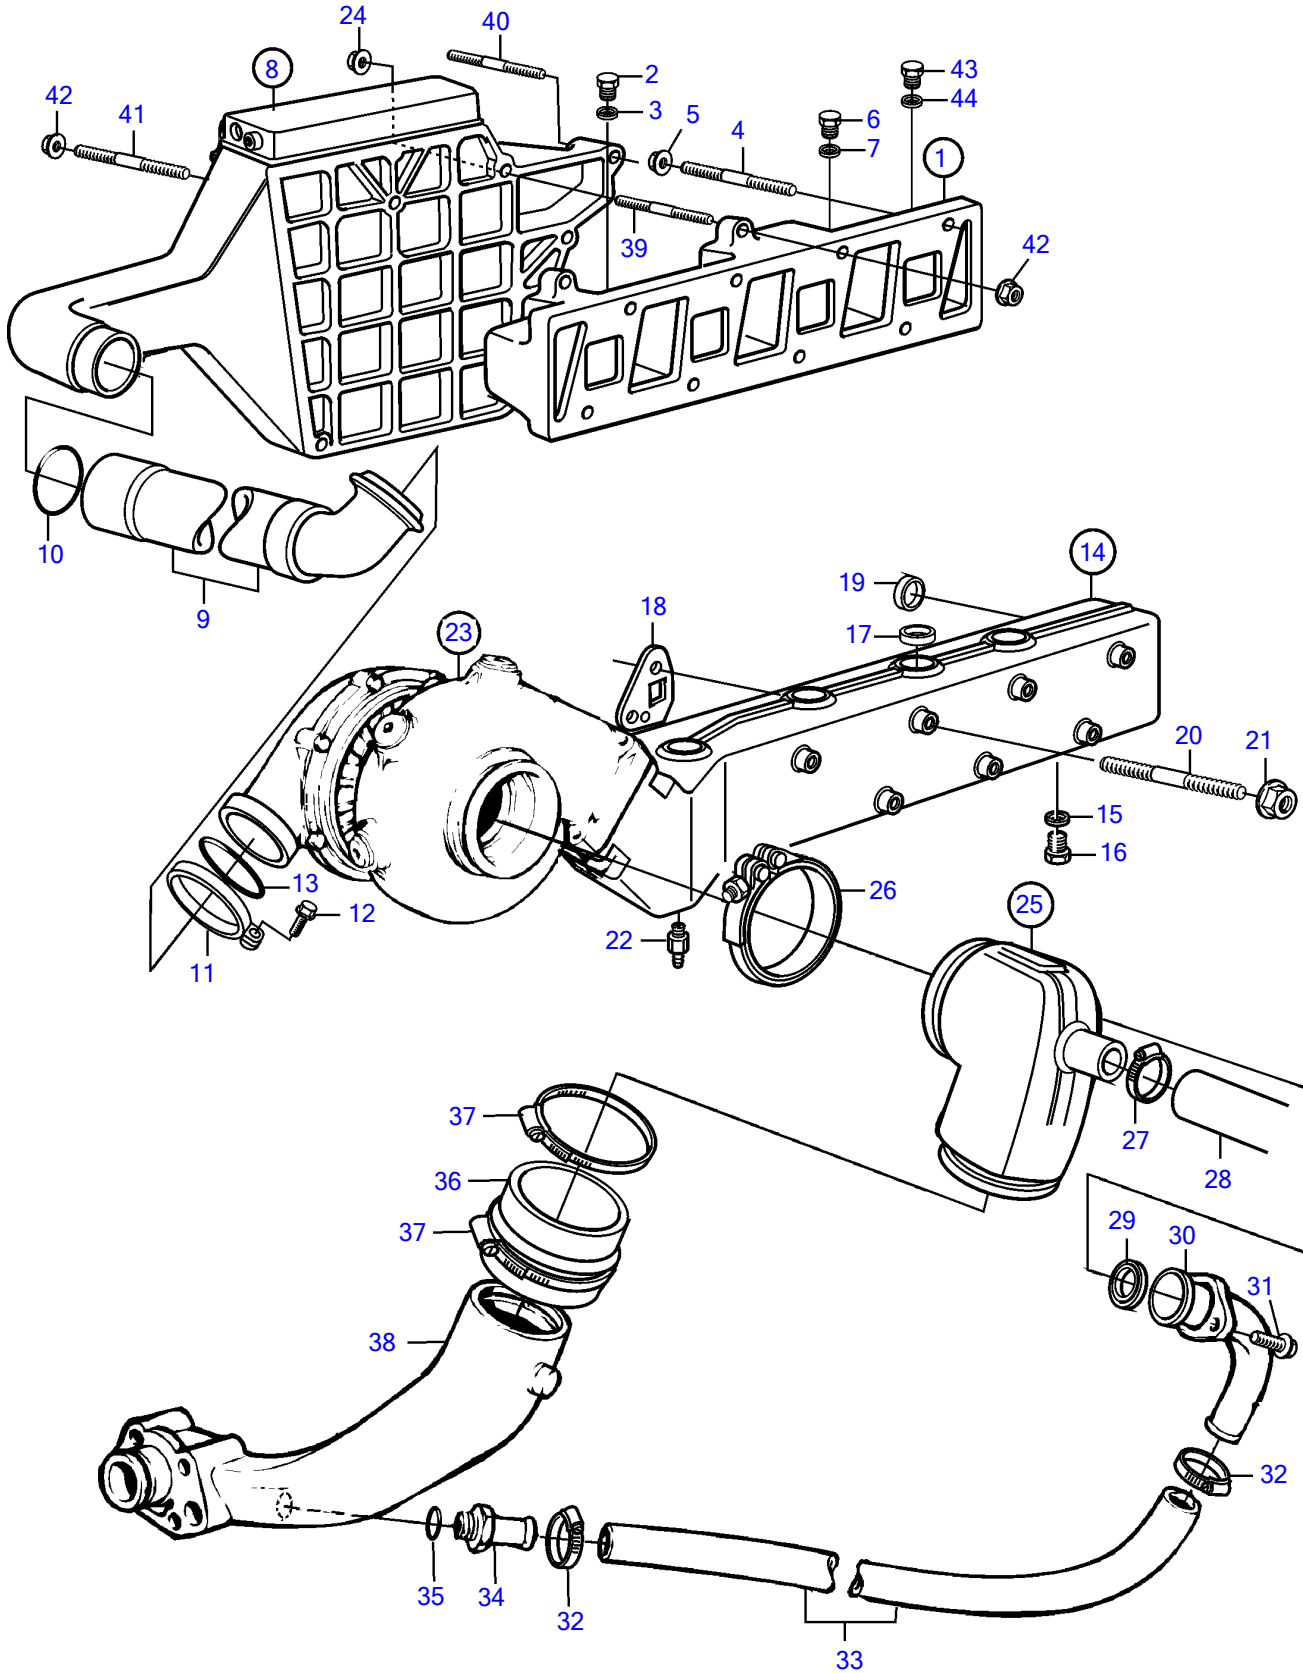

KAD32P-A

## KAD32P-A

REF	PART NO.	QTY	DESCRIPTION	SEE SEC.	NOTES
1	859299	1	Inlet pipe		
2	960634	4	• Plug		
3	947627	4	• Gasket		
4	980226	6	Stud		
5	945408	6	Flange nut		
6	960632	1	Plug		M18
7	11998	1	Gasket		
8		1	Intercooler		
9	838693	1	Connection pipe		
10	864723	1	Sealing ring		
11	838864	1	V-band clamp		
12	947542	1	Flange screw		
13	967944	1	O-ring		
14	876953	1	Exhaust pipe		Replaced by 3581549
	3581549	1	• Exhaust pipe		
15	957181	1	Gasket		
16	960632	1	Plug		
17	946780	7	Cap plug		
18	876144	2	Gasket kit		
19	838766	1	Sealing ring		
20	952999	1	Stud		L=110mm
	953001	5	Stud		L=120mm
	953005	1	Stud		L=140mm
	17378	1	Stud		L=170mm
21	971095	8	Flange nut		
22	949918	1	Shut-off cock		
23		1	Turbo		
24	945408	1	Flange nut		
25	861289	1	Exhaust riser		
26	842993	1	V-band clamp		
27	943477	1	Hose clamp		
28	3581474	1	Hose		Heat exchanger-exhaust riser.
29	842913	1	Sealing ring		
30	844258	1	Coolant pipe		
31	946544	2	Flange screw		
32	961669	2	Hose clamp		
33	944386	X	Rubber hose		L=720mm
34	873221	1	Nipple		
35	958228	1	O-ring		
36	860396	1	Exhaust hose		
37	982694	4	Hose clamp		(981239)
38		1	Exhaust pipe	1886	
39	953049	2	Stud		L=50mm
40	980227	1	Stud		L=110mm
41	942283	1	Stud		L=190mm
42	945408	6	Flange nut		
43	861646	1	Plug		
44	947627	1	Gasket		