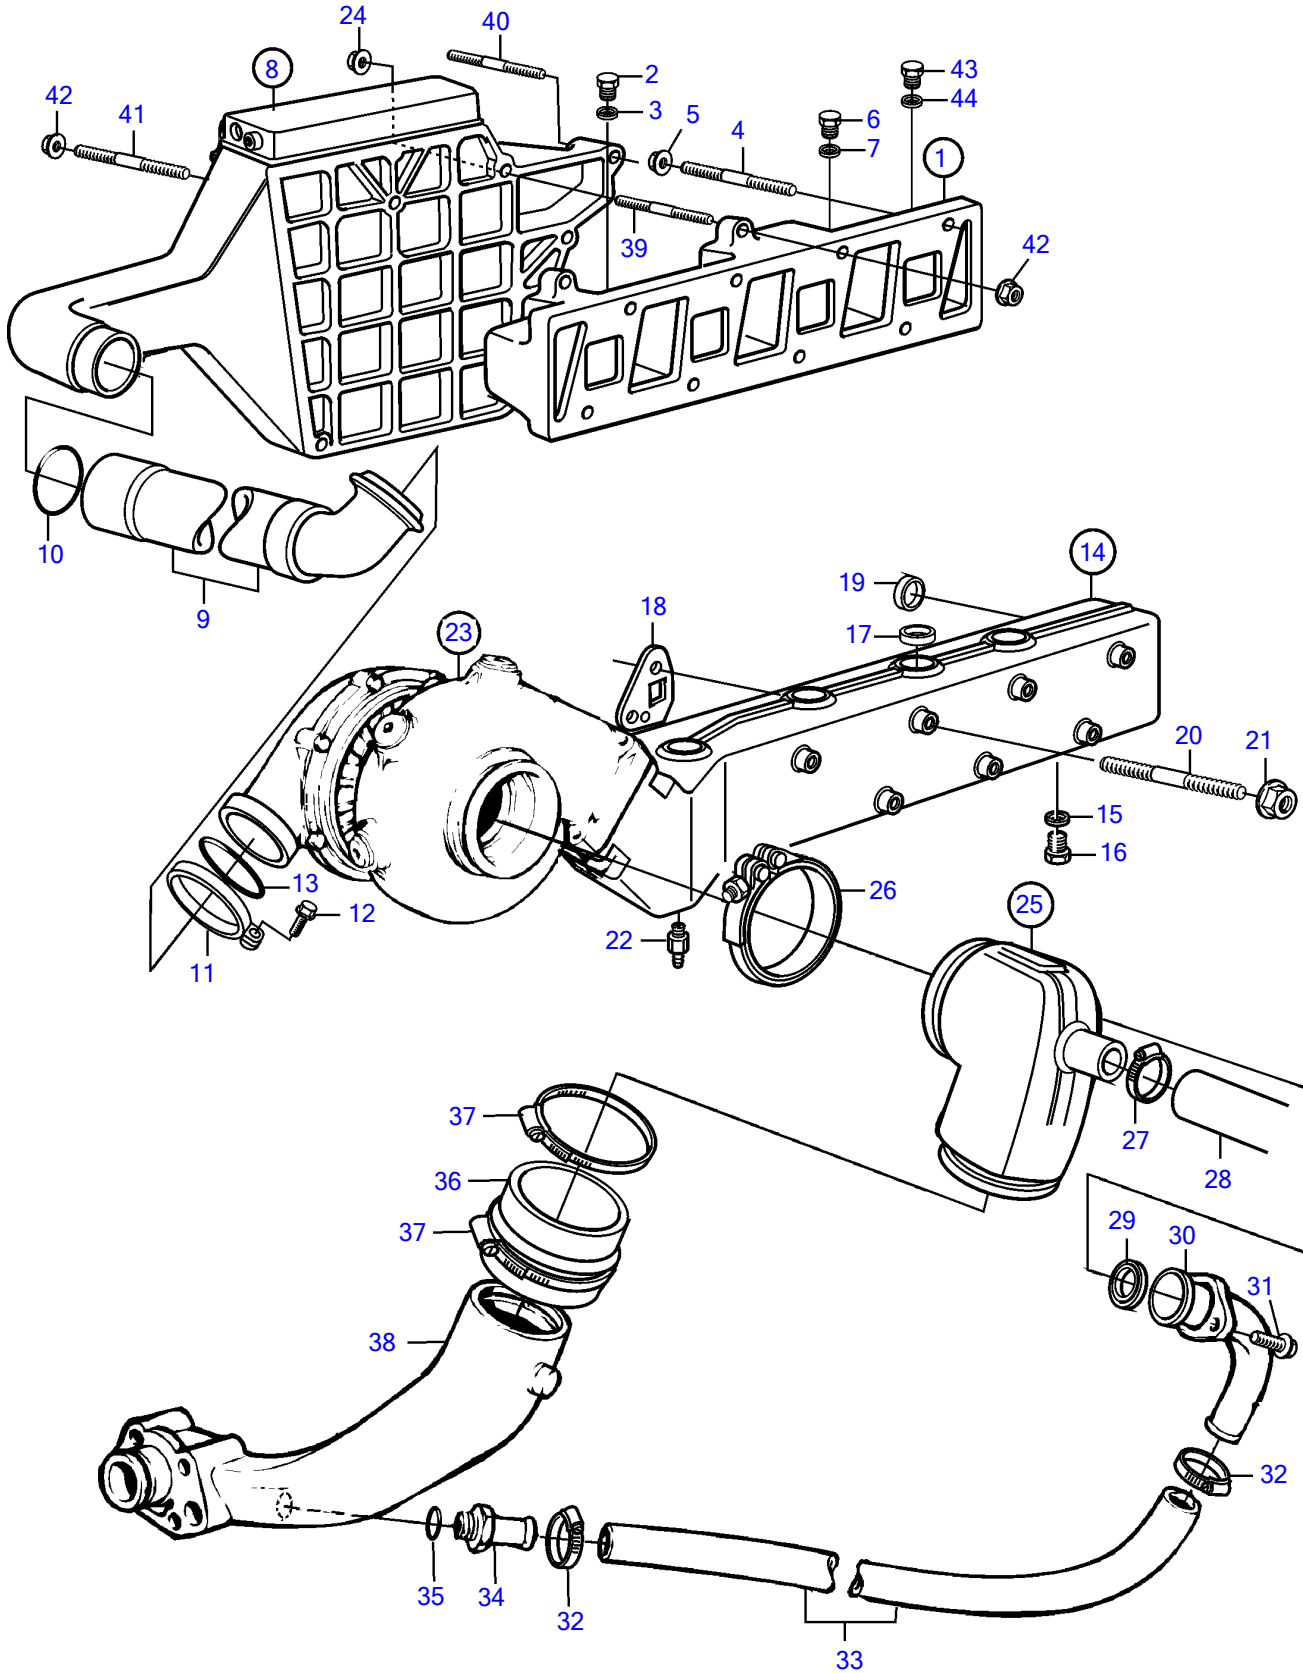

KAD32P-A

KAD32P-A

REF	PART NO.	QTY	DESCRIPTION	SEE SEC.	NOTES
1	859299	1	Inlet pipe		
2	960634	4	• Plug		
3	947627	4	• Gasket		
4	980226	6	Stud		
5	945408	6	Flange nut		
6	960632	1	Plug		M18
7	11998	1	Gasket		
8		1	Intercooler		
9	838693	1	Connection pipe		
10	864723	1	Sealing ring		
11	838864	1	V-band clamp		
12	947542	1	Flange screw		
13	967944	1	O-ring		
14	876953	1	Exhaust pipe		Replaced by 3581549
	3581549	1	• Exhaust pipe		
15	957181	1	Gasket		
16	960632	1	Plug		
17	946780	7	Cap plug		
18	876144	2	Gasket kit		
19	838766	1	Sealing ring		
20	952999	1	Stud		L=110mm
	953001	5	Stud		L=120mm
	953005	1	Stud		L=140mm
	17378	1	Stud		L=170mm
21	971095	8	Flange nut		
22	949918	1	Shut-off cock		
23		1	Turbo		
24	945408	1	Flange nut		
25	861289	1	Exhaust riser		
26	842993	1	V-band clamp		
27	943477	1	Hose clamp		
28	3581474	1	Hose		Heat exchanger-exhaust riser.
29	842913	1	Sealing ring		
30	844258	1	Coolant pipe		
31	946544	2	Flange screw		
32	961669	2	Hose clamp		
33	944386	X	Rubber hose		L=720mm
34	873221	1	Nipple		
35	958228	1	O-ring		
36	860396	1	Exhaust hose		
37	982694	4	Hose clamp		(981239)
38		1	Exhaust pipe	1886	
39	953049	2	Stud		L=50mm
40	980227	1	Stud		L=110mm
41	942283	1	Stud		L=190mm
42	945408	6	Flange nut		
43	861646	1	Plug		
44	947627	1	Gasket		