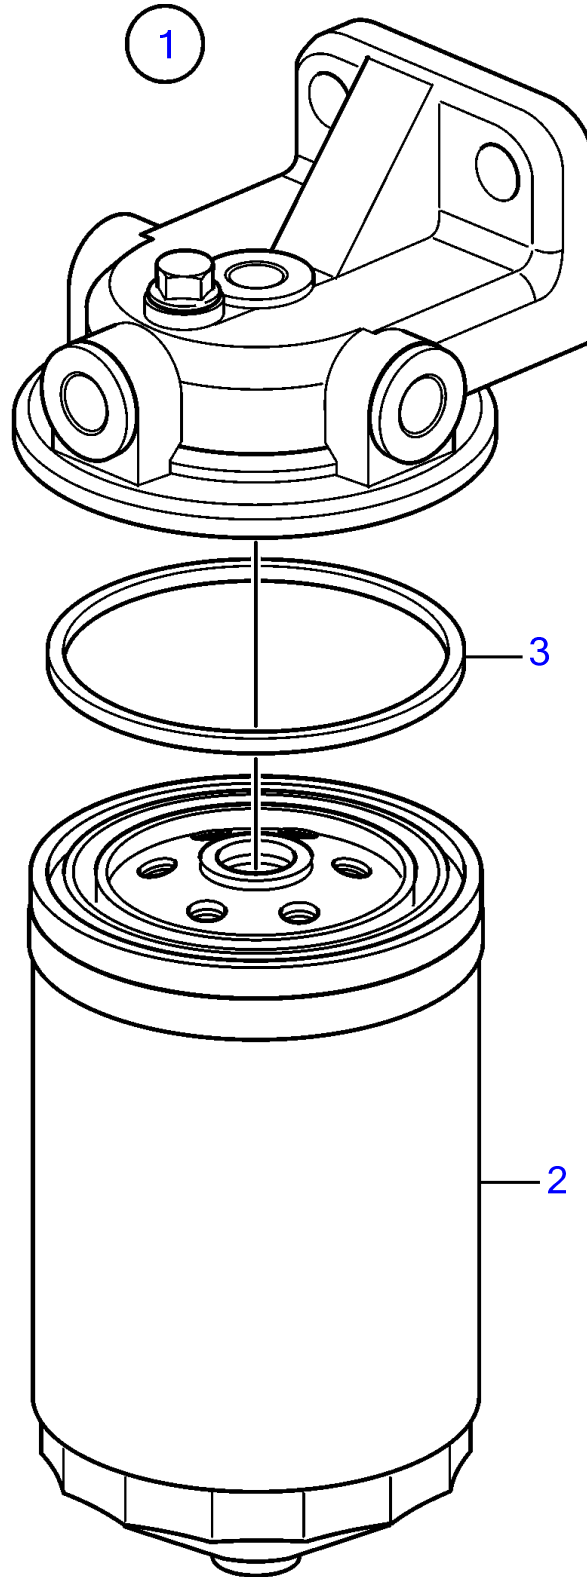

TAMD42WJ-A, KAD43P-A, KAMD43P-A, KAD44P-C, , KAMD300-A

TAMD42WJ-A, KAD43P-A, KAMD43P-A, KAD44P-C, , KAMD300-A

REF	PART NO.	QTY	DESCRIPTION
1	3588380	1	Fuel filter
2	3588378	1	• Fuel filter
3	6638088	1	• • Gasket