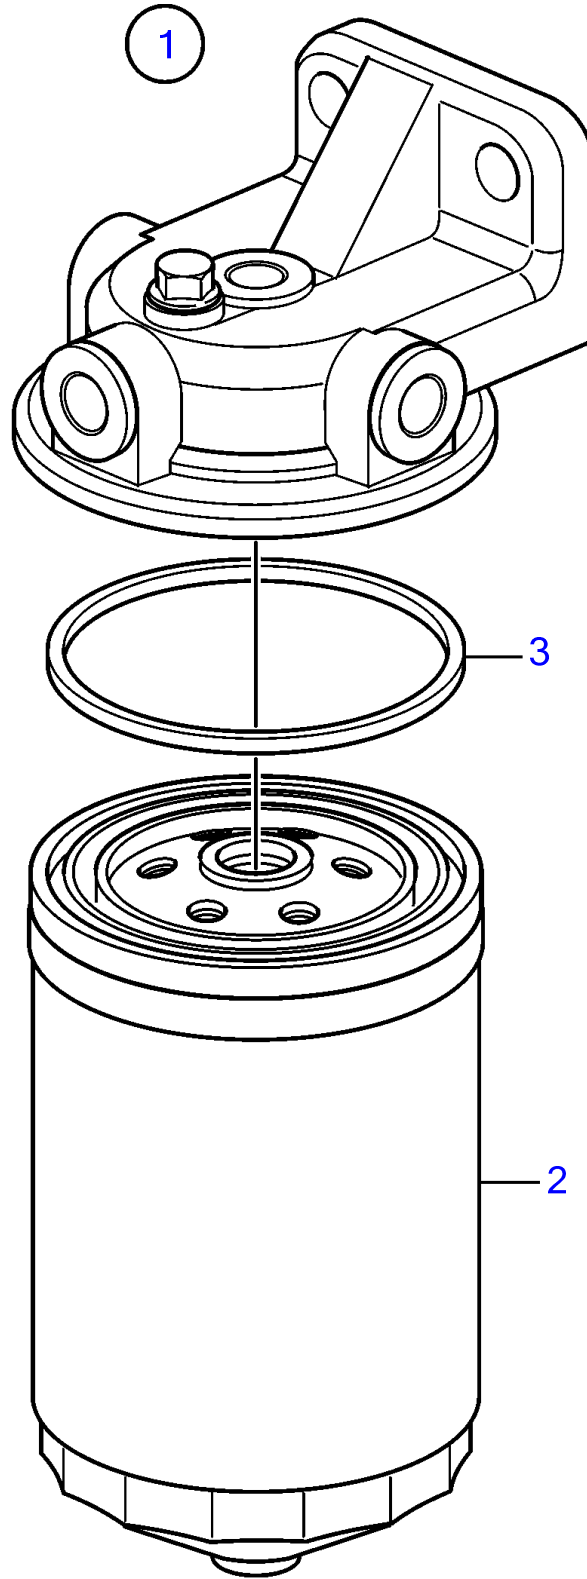

TAMD42WJ-A, KAD43P-A, KAMD43P-A, KAD44P-C, , KAMD300-A

TAMD42WJ-A, KAD43P-A, KAMD43P-A, KAD44P-C, , KAMD300-A

REF	PART NO.	QTY	DESCRIPTION
1	3588380	1	Fuel filter
2	3588378	1	• Fuel filter
3	6638088	1	• • Gasket