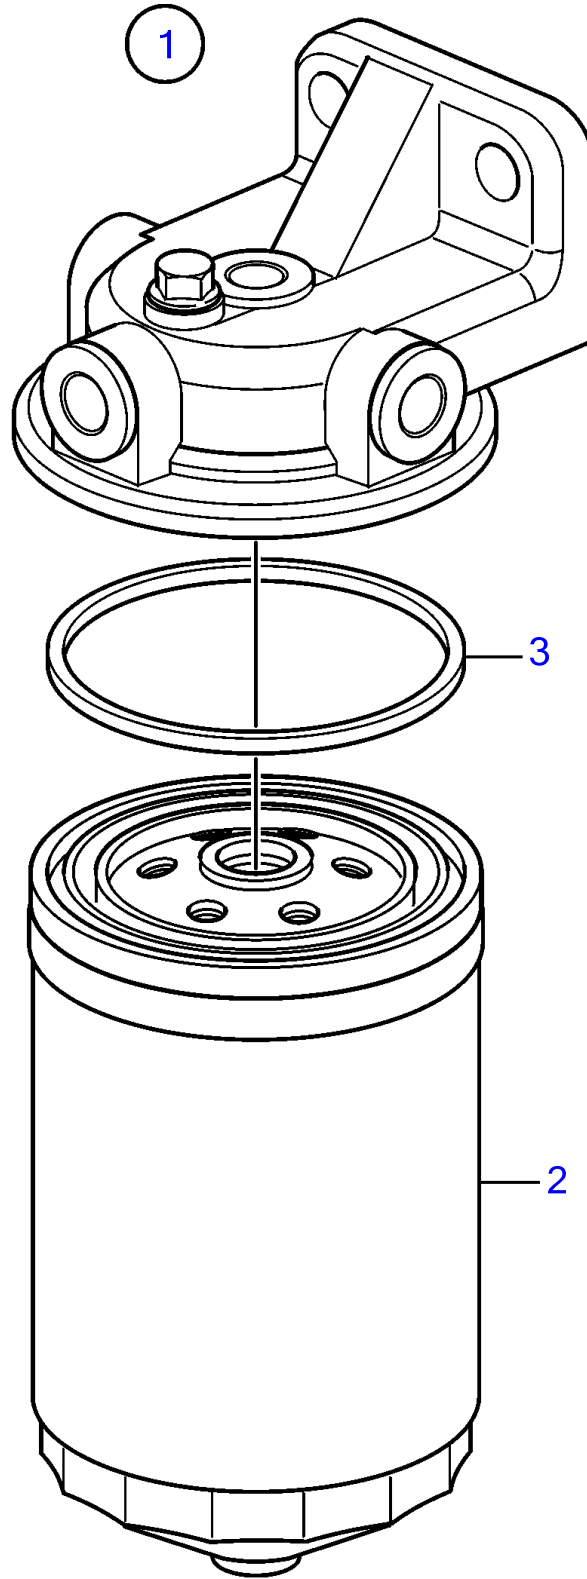

TAMD42WJ-A, KAD43P-A, KAMD43P-A, KAD44P-C, , KAMD300-A

21046

TAMD42WJ-A, KAD43P-A, KAMD43P-A, KAD44P-C, , KAMD300-A

REF	PART NO.	QTY	DESCRIPTION
1	3588380	1	Fuel filter
2	3588378	1	• Fuel filter
3	6638088	1	• • Gasket