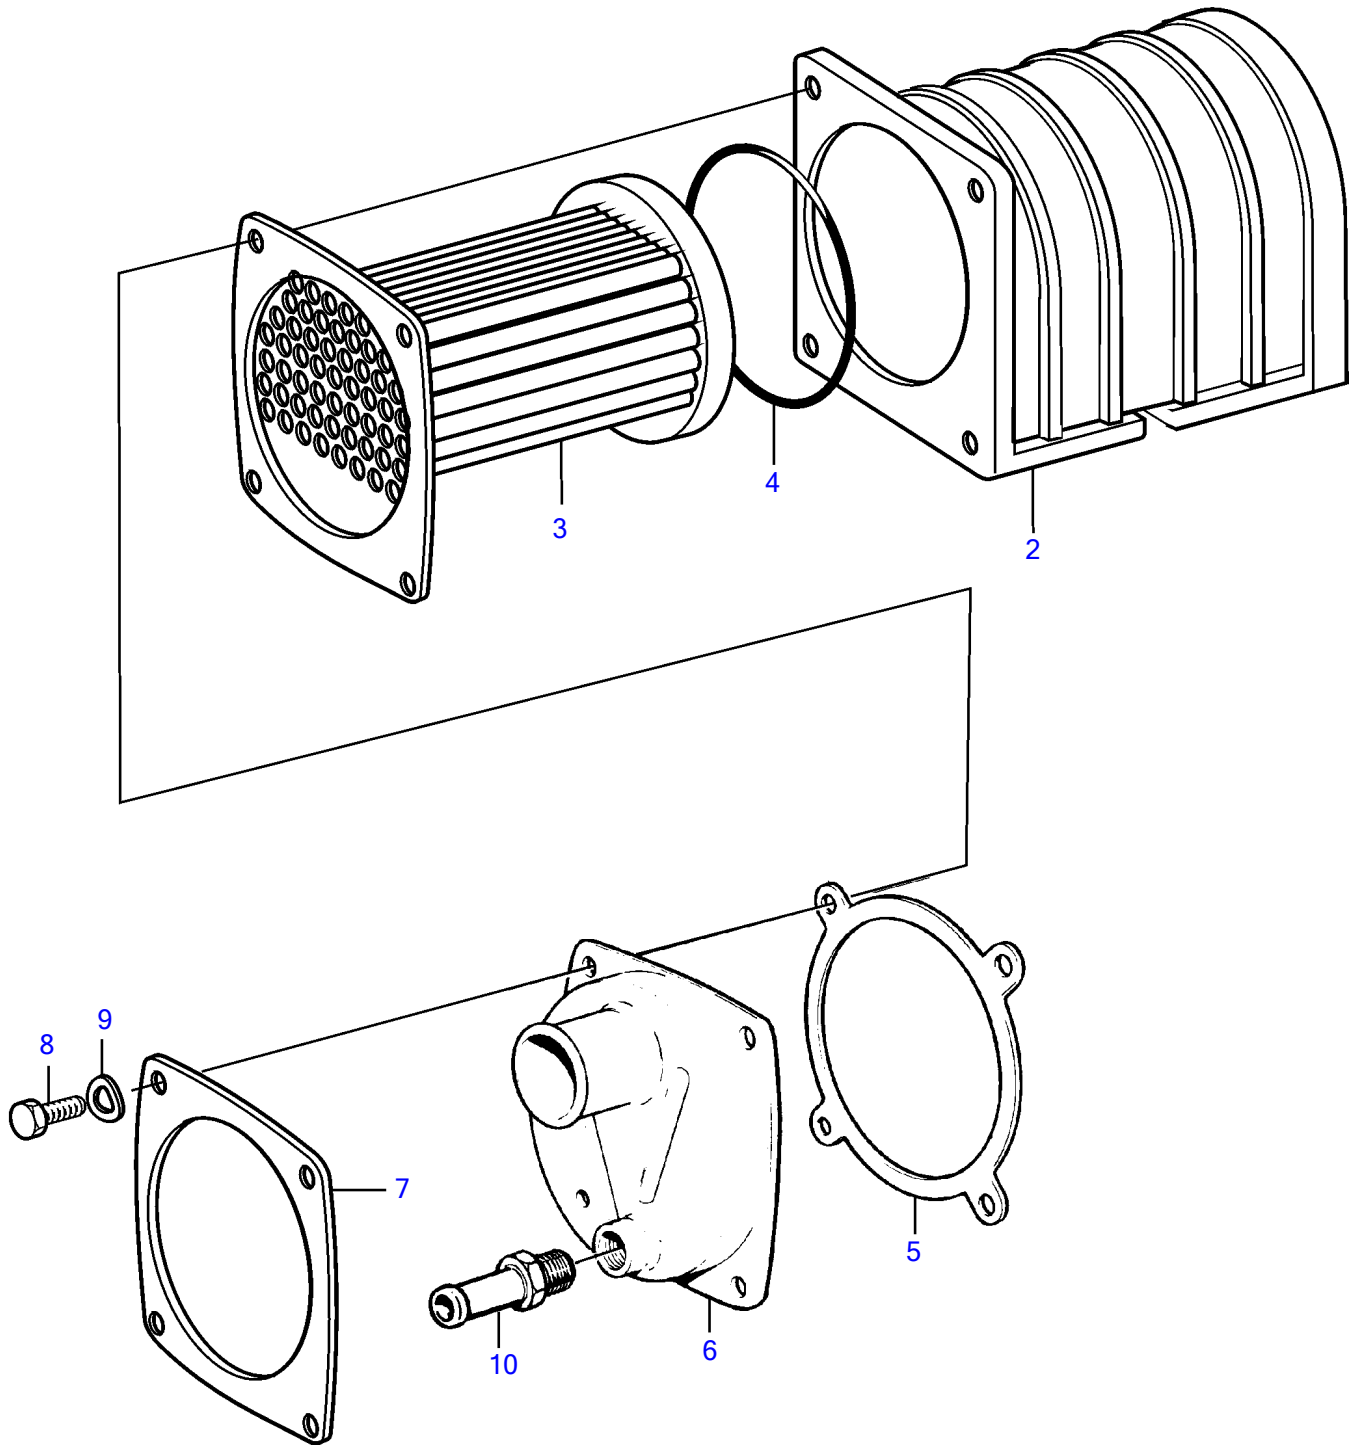

TAMD42WJ-A

1

TAMD42WJ-A

REF	PART NO.	QTY	DESCRIPTION
1	860635	1	Oil cooler
2		1	• Housing
3	860636	1	• Insert
4	948981	1	• O-ring
5	842597	1	• Gasket
6	842602	1	• End cover
7	842596	1	• Flange
8	955297	4	• Hexagon screw
9	941907	4	• Spring washer
10	949918	1	Shut-off cock