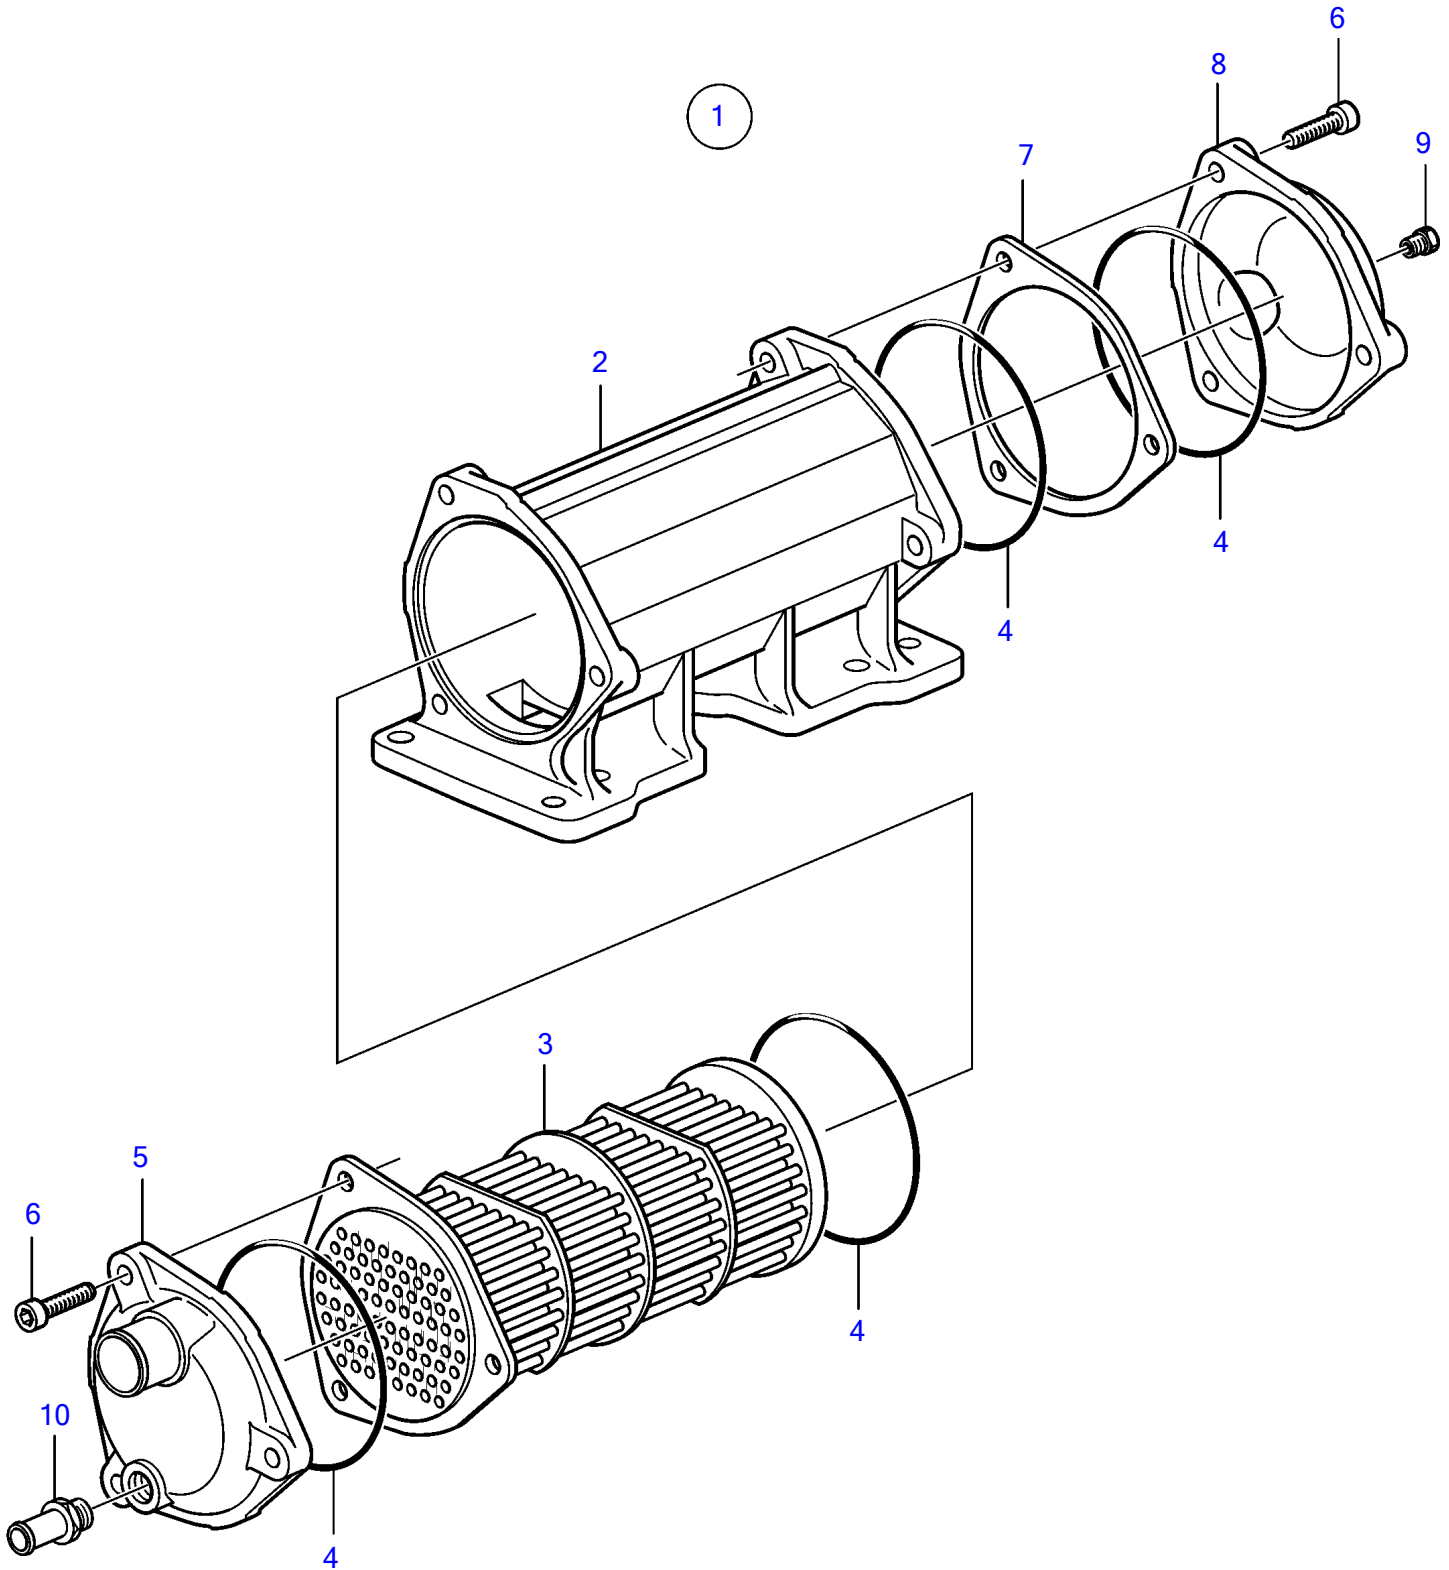

TAMD42WJ-A, KAD44P-A, KAD44P-B, KAD44P-C, KAMD44P-A, KAMD44P-B, KAMD44P-C, , KAMD300-A

18289

TAMD42WJ-A, KAD44P-A, KAD44P-B, KAD44P-C, KAMD44P-A, KAMD44P-B, KAMD44P-C, , KAMD300-A

REF	PART NO.	QTY	DESCRIPTION
1	861757	1	Oil cooler
2		1	• Housing
3	3580869	1	• Insert
4	3581070	4	• O-ring
5	3581101	1	• End plate
6	959224	6	• Hex. socket screw
7	3580870	1	• Washer
8	3581101	1	• End plate
9	479979	1	Plug
10	860819	1	Hose nipple