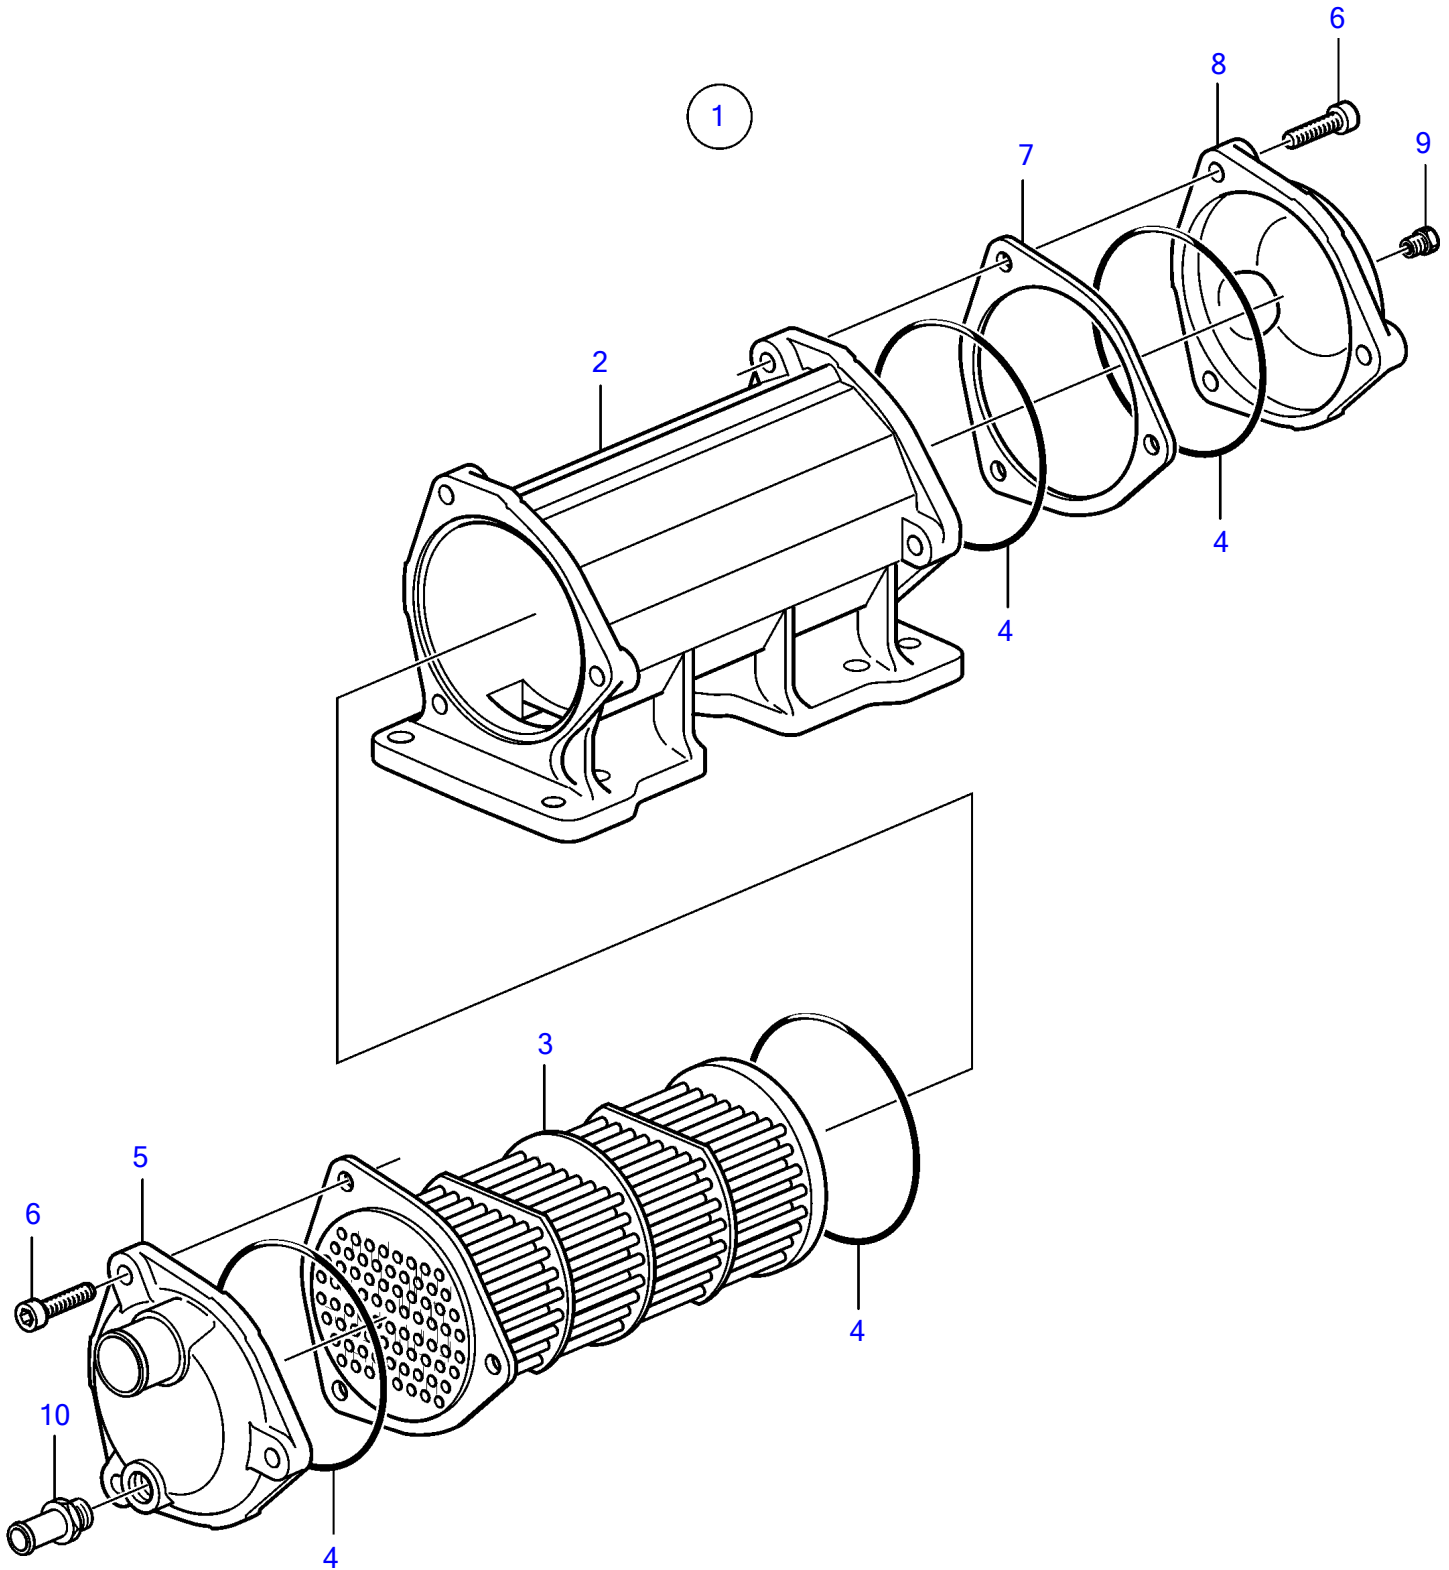

TAMD42WJ-A, KAD43P-A, KAD44P-A, KAD44P-B, KAD44P-C, KAMD44P-A, KAMD44P-B, KAMD44P-C, , KAMD300-A

18289

TAMD42WJ-A, KAD43P-A, KAD44P-A, KAD44P-B, KAD44P-C, KAMD44P-A, KAMD44P-B, KAMD44P-C, , KAMD300-A

REF	PART NO.	QTY	DESCRIPTION
1	861601	1	Oil cooler
2		1	• Housing
3	3580869	1	• Insert
4	3581070	4	• O-ring
5	3580867	1	• End plate
6	959224	6	• Hex. socket screw
7	3580870	1	• Washer
8	3580866	1	• End plate
10	860819	1	Hose nipple