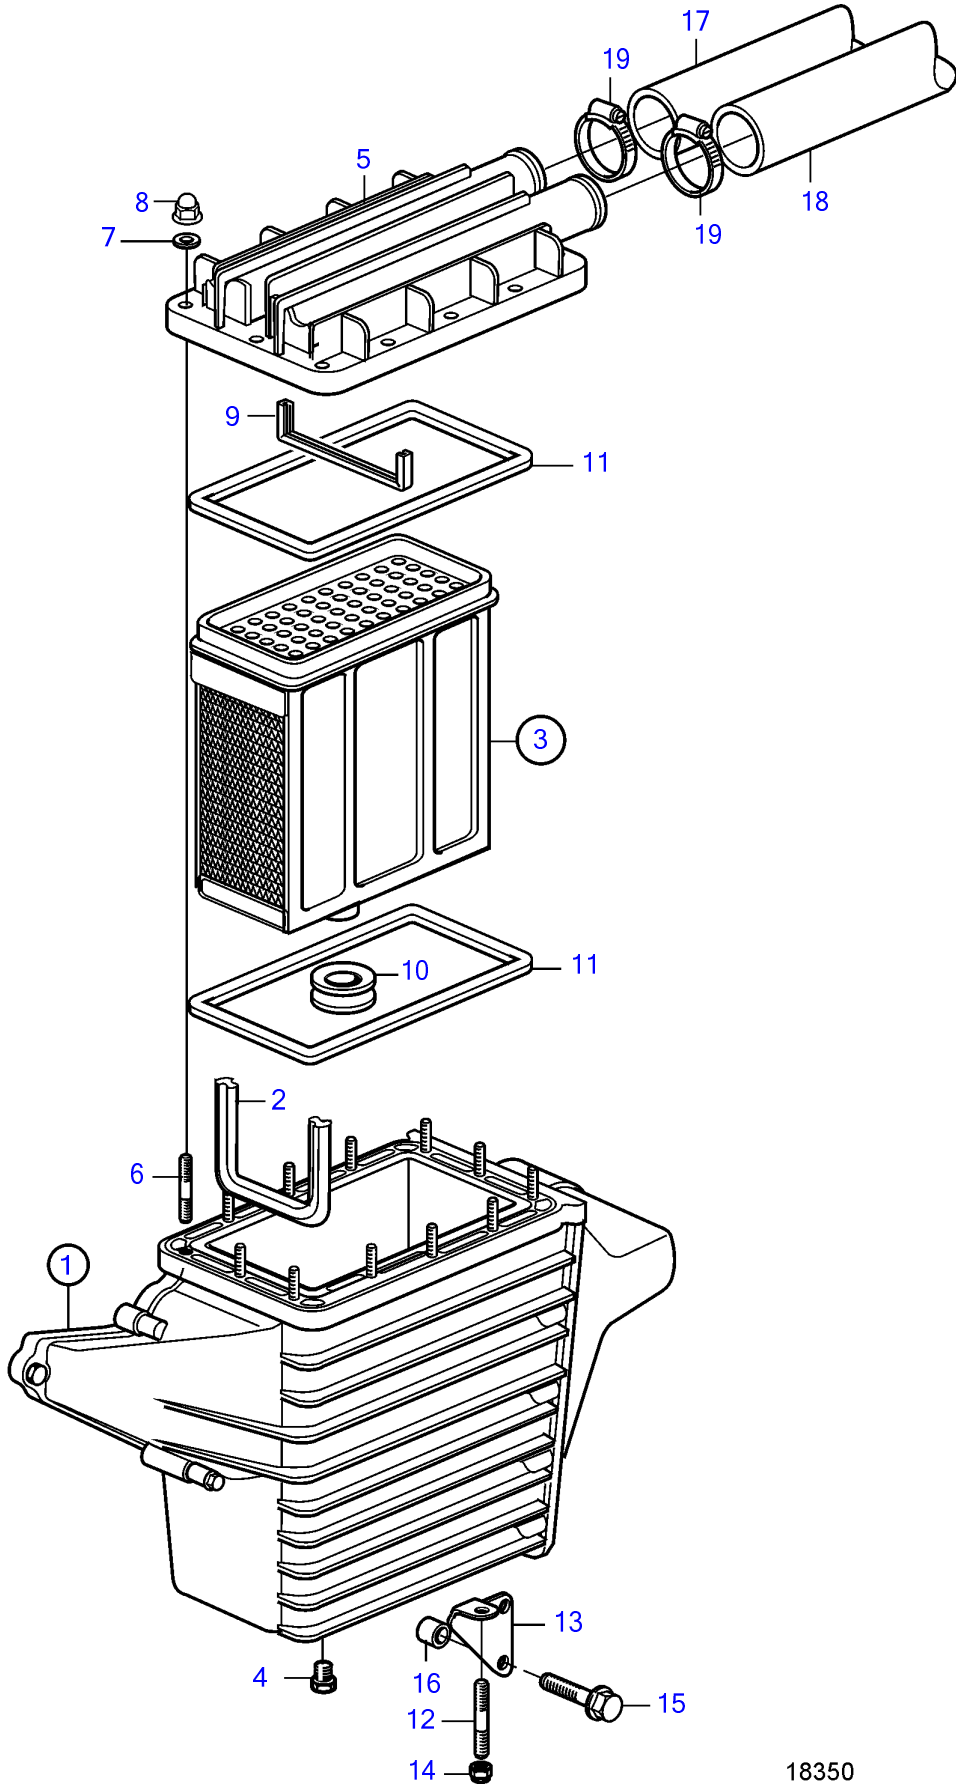

TAMD42WJ-A

## TAMD42WJ-A

REF	PART NO.	QTY	DESCRIPTION	NOTES
1	861657	1	Housing	(861656)
2	3582639	1	• Sealing strip	(838831)
3	3582598	1	Insert	(861553)
4	861551	1	• Plug	
5	860409	1	Cover	
6	953036	12	Stud	
7	955893	12	Washer	
8	968458	12	Flange cap nut	
9	847573	1	Sealing strip	
10	858979	1	Sealing ring	
11	860920	2	Gasket	
12	953041	1	Stud	
13	858965	1	Bracket	
14	945408	1	Flange nut	
15	965226	2	Flange screw	
16	843122	2	Spacer sleeve	
17	860404	1	Hose	After cooler-oil cooler.
18	860645	1	Hose	Heat exchanger-after cooler.
19	943476	2	Hose clamp	