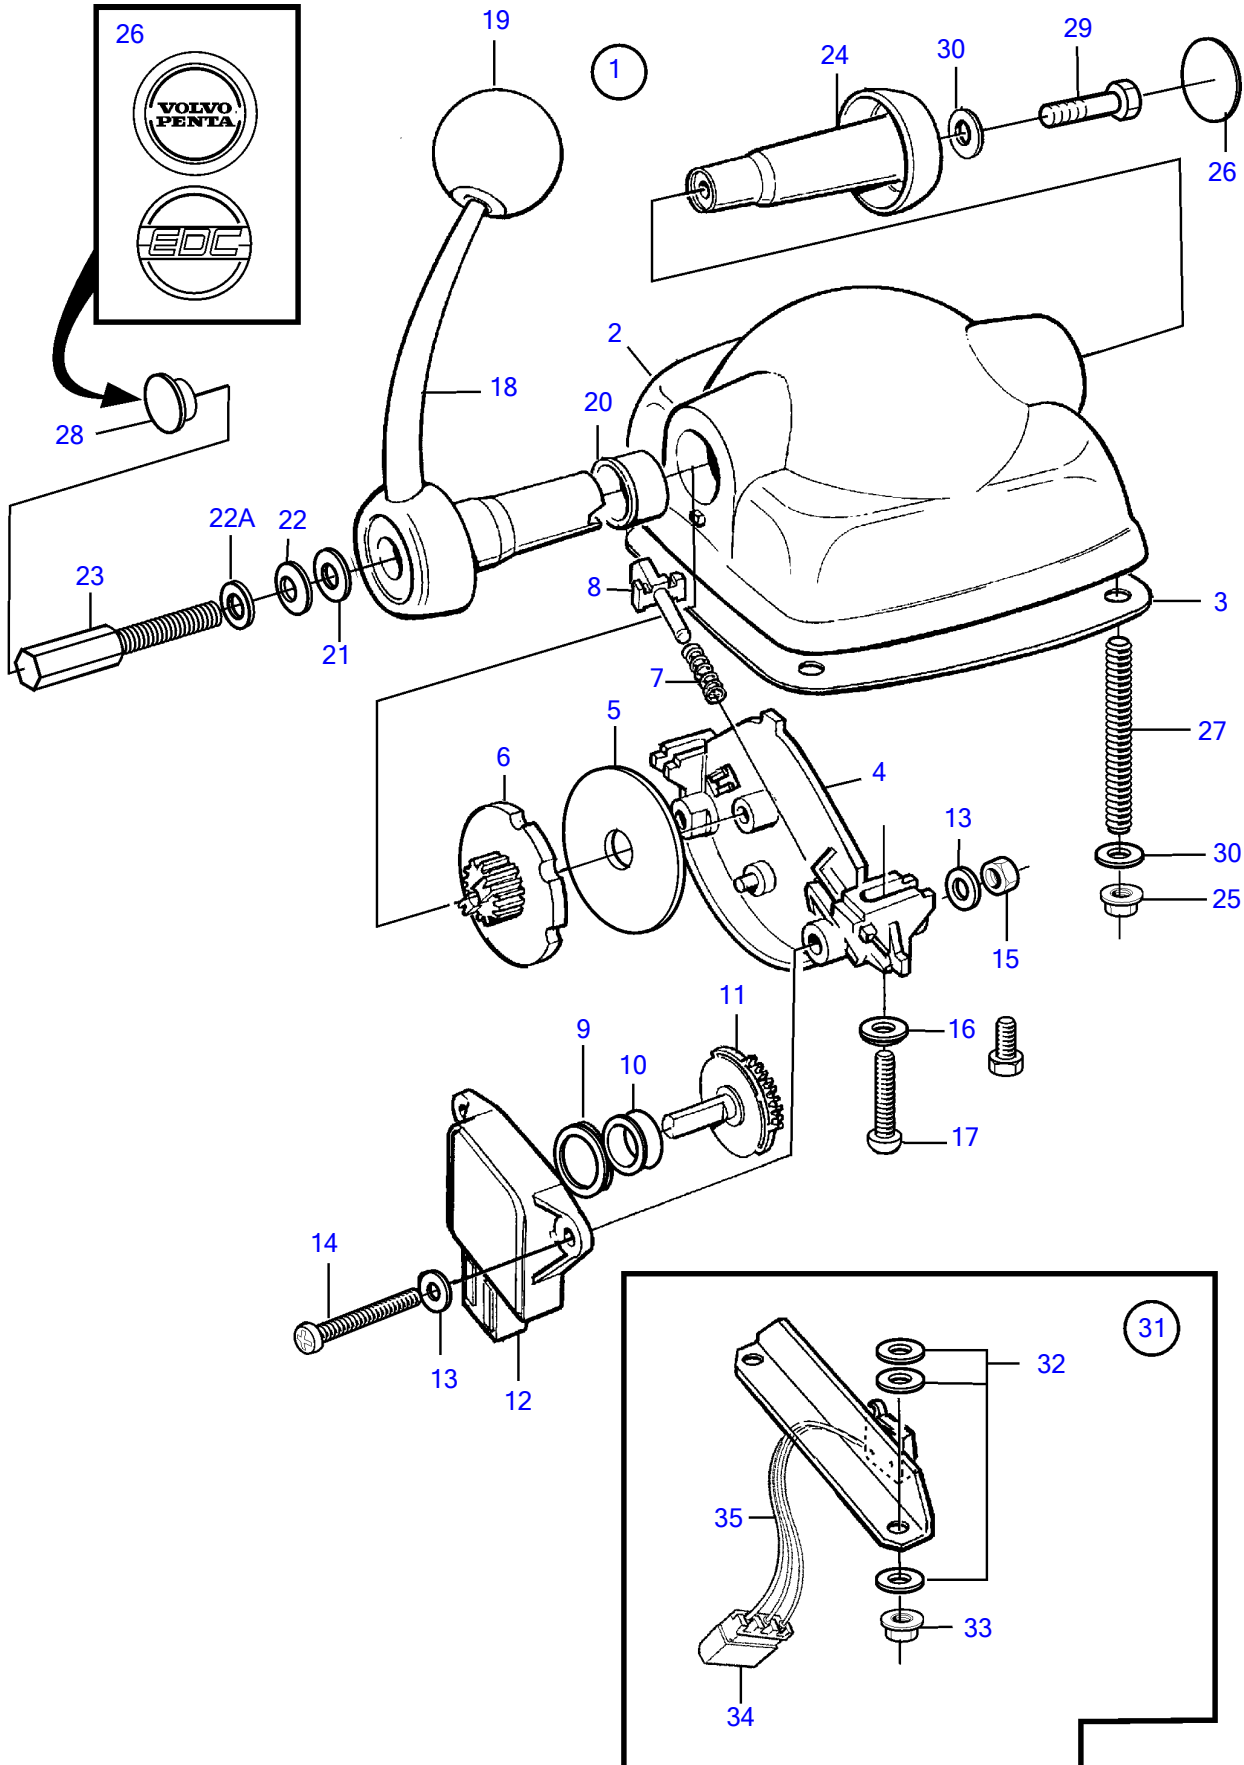

KAD44P-A, KAD44P-B, KAD44P-C, KAMD44P-A, KAMD44P-B, KAMD44P-C, , KAMD300-A

KAD44P-A, KAD44P-B, KAD44P-C, KAMD44P-A, KAMD44P-B, KAMD44P-C, , KAMD300-A

REF	PART NO.	QTY	DESCRIPTION	NOTES
1	874663	1	Control	For twin installation., (1140658)
2		1	• Housing	
3	3581674	1	• Gasket	
4		1	• Plate	
5	3581666	2	• Friction washer	
6		2	• Disc	
7		2	• Spring	
8		2	• Guide lug	
9		2	• Spacer ring	
10	3581676	2	• Ring	
11	(3581668)	2	• Gear	Obsolete part
12	1336385	2	• Potentiometer	
13		4	• Washer	
14	3581678	2	• Screw	
15	3581680	2	• Nut	
16		2	• Washer	
17	3581681	2	• Screw	
18		2	• Shift lever	
19	3581675	2	• Ball	
20	(3581673)	2	• Bearing	Obsolete part
21		2	• Washer	
22		2	• Disc spring	
22A		2	• Washer	
23		2	• Adjusting screw	
25	3581686	4	• Nut	
26	3584000	2	• Decal	Volvo Penta
	3581669	2	• Decal	EDC
27		4	• Stud	
28	3582830	2	• Plug	
30		4	• Washer	
31	873870	2	Microswitch	