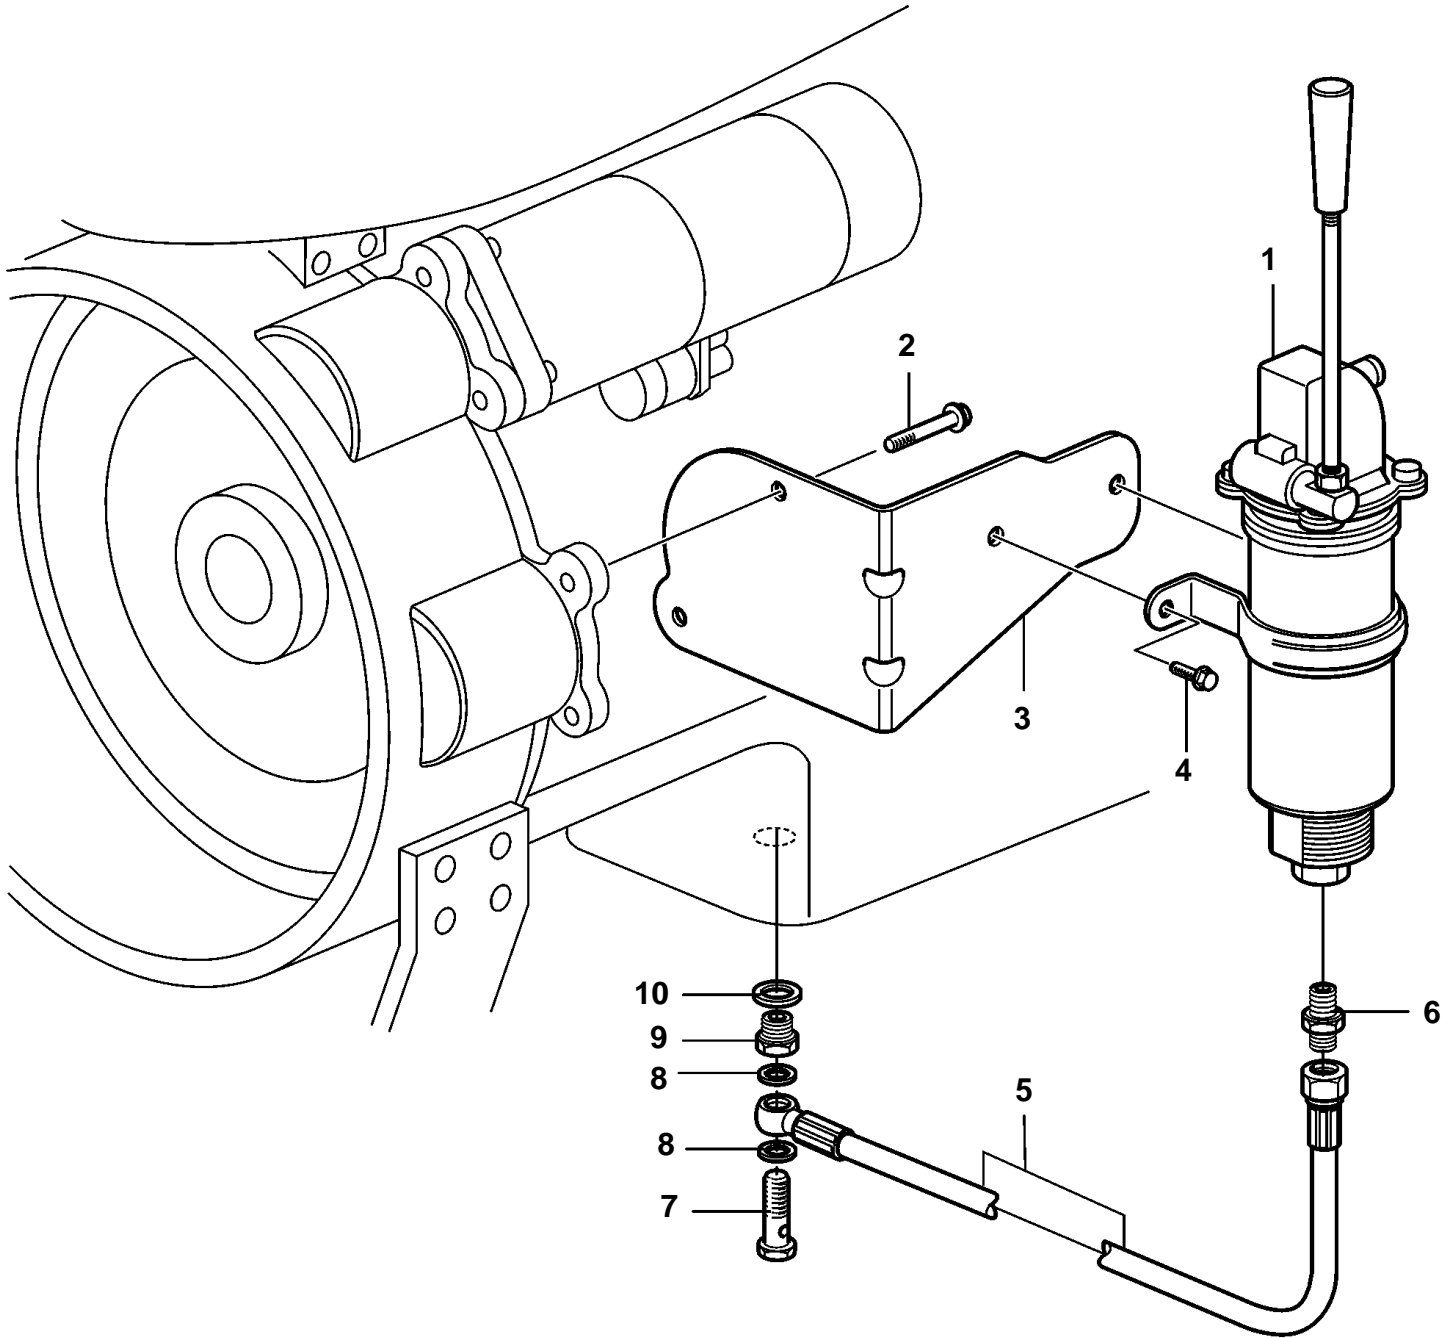

D9A2A D9A-MH, D9A2B MH

19912

D9A2A D9A-MH, D9A2B MH

REF	PART NO.	QTY	DESCRIPTION	NOTES
1		1	Oil drain pump	(3827475)
2	946471	3	Flange screw	
3	3838254	1	Bracket	
4	946173	2	Flange screw	
5	3837774	1	Hose	
6	944177	1	Nipple	
7	941686	1	Hollow screw	
8	947622	2	Gasket	
9	3838214	1	Nipple	
10	18813	1	Gasket	