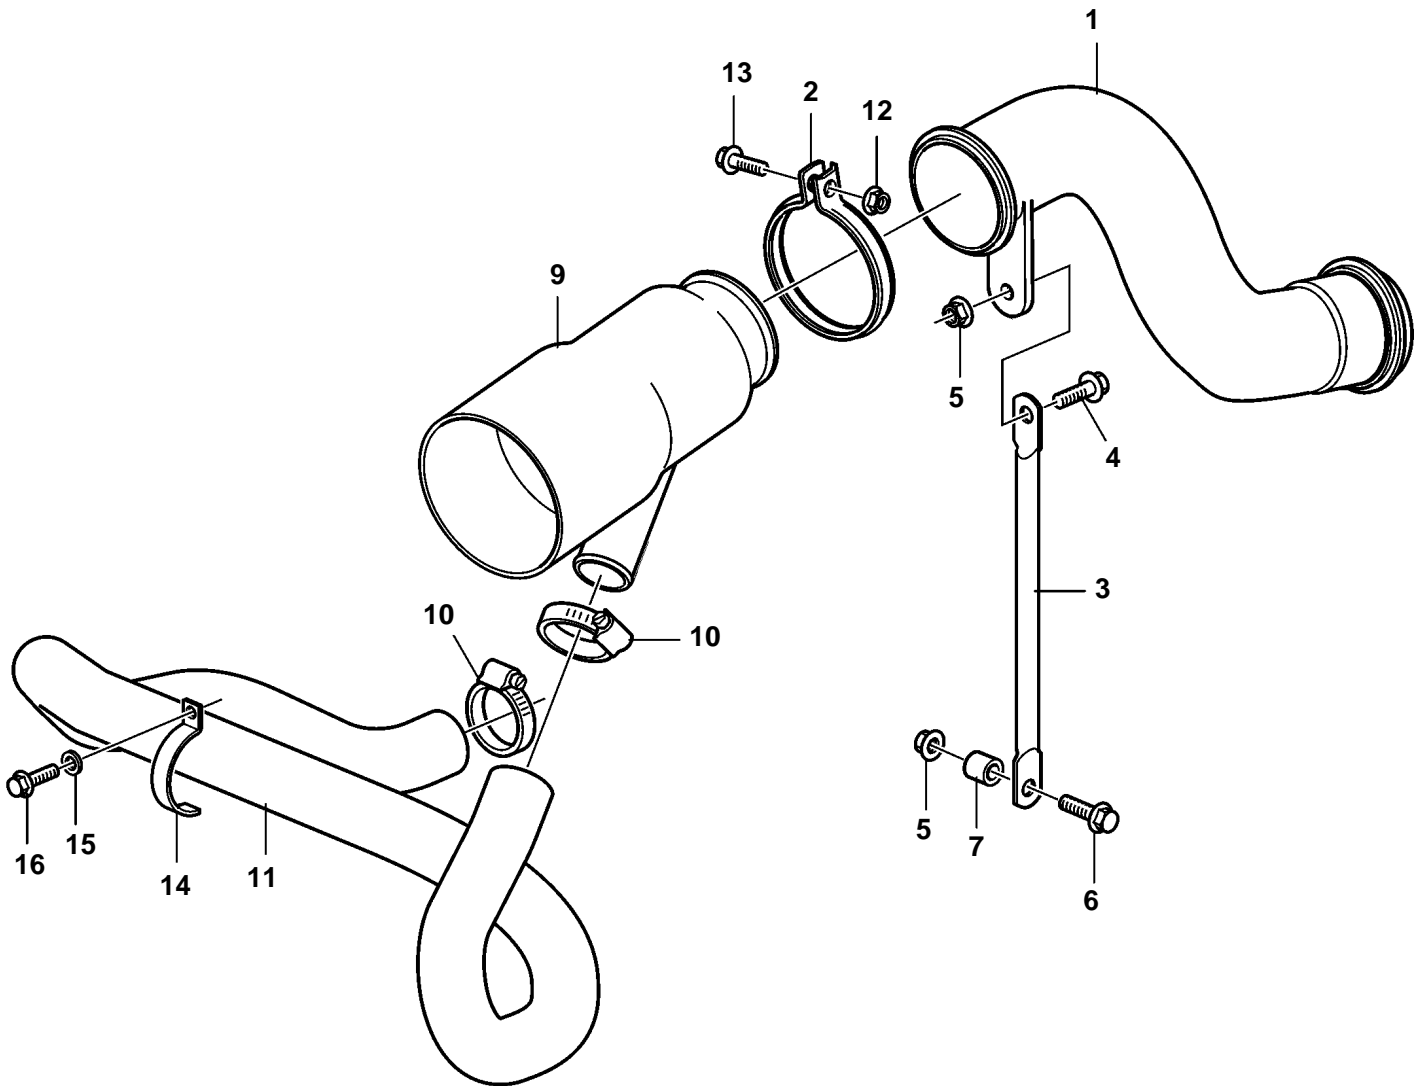

D9A2A D9-425, D9A2A D9-500 (R4), D9A2A D9-575, D9A2B 425, D9A2B D9-500 (R5), D9A2B D9-575, D9A2A D9A-MH, D9A2B MH

D9A2A D9-425, D9A2A D9-500 (R4), D9A2A D9-575, D9A2B 425, D9A2B D9-500 (R5), D9A2B D9-575, D9A2A D9A-MH, D9A2B MH

REF	PART NO.	QTY	DESCRIPTION
1	3817976	1	Exhaust riser
2	1556930	1	Clamp
3		1	Stay
4	946472	1	Flange screw
5	971098	2	Flange lock nut
6	965221	1	Flange screw
7	855773	1	Spacer sleeve
8	3818149	1	Exhaust pipe protect
9	3842183	1	Exhaust pipe
10	961672	2	Hose clamp
11	40005350	1	Hose
12	973924	1	Flange screw
13	948645	1	Flange lock nut
14	948560	2	Clamp
15	960142	2	Washer
16	967949	2	Flange screw