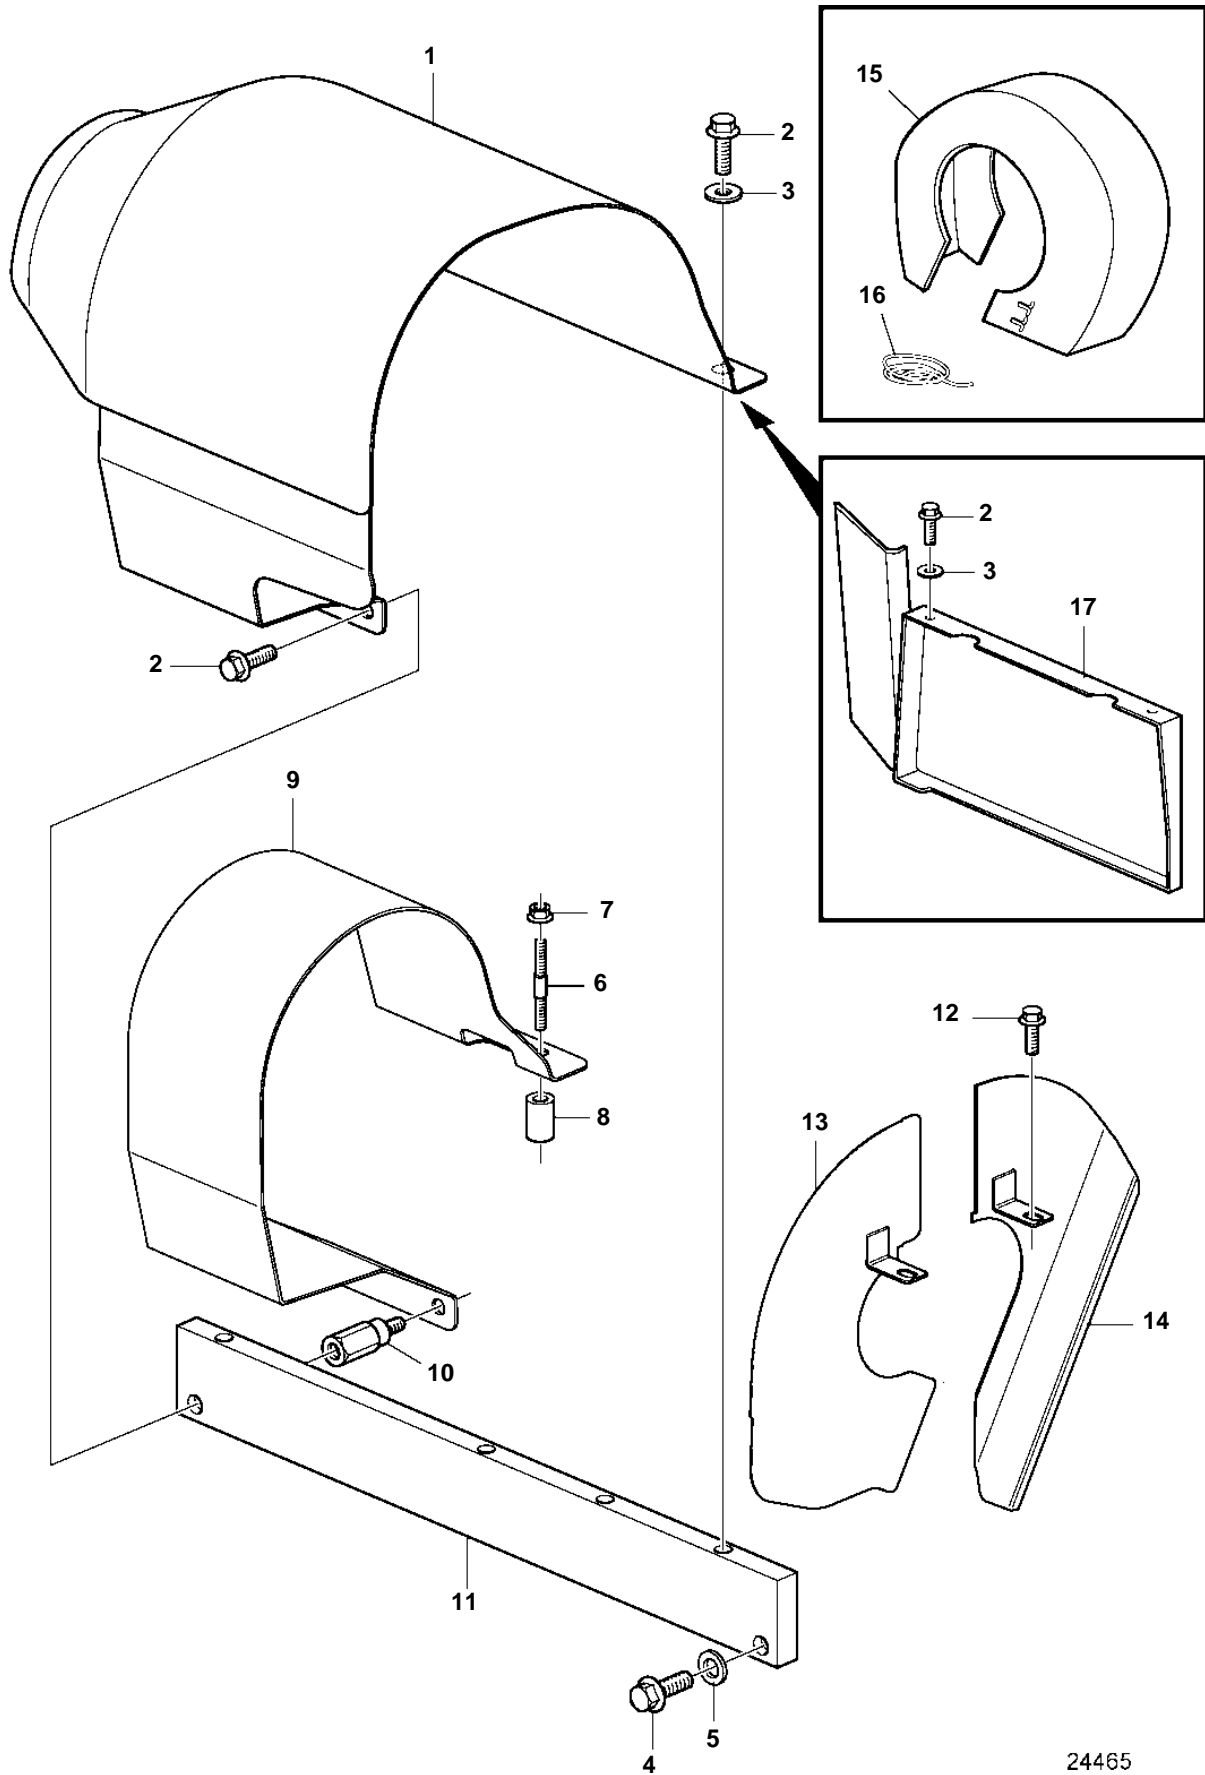

D9A2A D9A-MH, D9A2B MH

24465

D9A2A D9A-MH, D9A2B MH

REF	PART NO.	QTY	DESCRIPTION	NOTES
1	3841925	1	Heat shield	
2	945444	6	Flange screw	
3	976944	6	Washer	
4	946329	2	Flange screw	
5	941909	2	Spring washer	
6	953049	2	Stud	
7	945408	2	Flange nut	
8	807425	2	Spacer sleeve	
9	3818865	1	Brace	Use with isolation for turbo.
10	3843941	2	Brace screw	
11	3818407	1	Bracket	
12	946440	2	Flange screw	
13	3817179	1	Heat shield	
14	3836013	1	Heat shield kit	
15	3819499	1	Heat insulation, turbo	
16	941710	X	Locking wire	L=400mm
17	3587999	1	Heat shield	For dry exhaust.