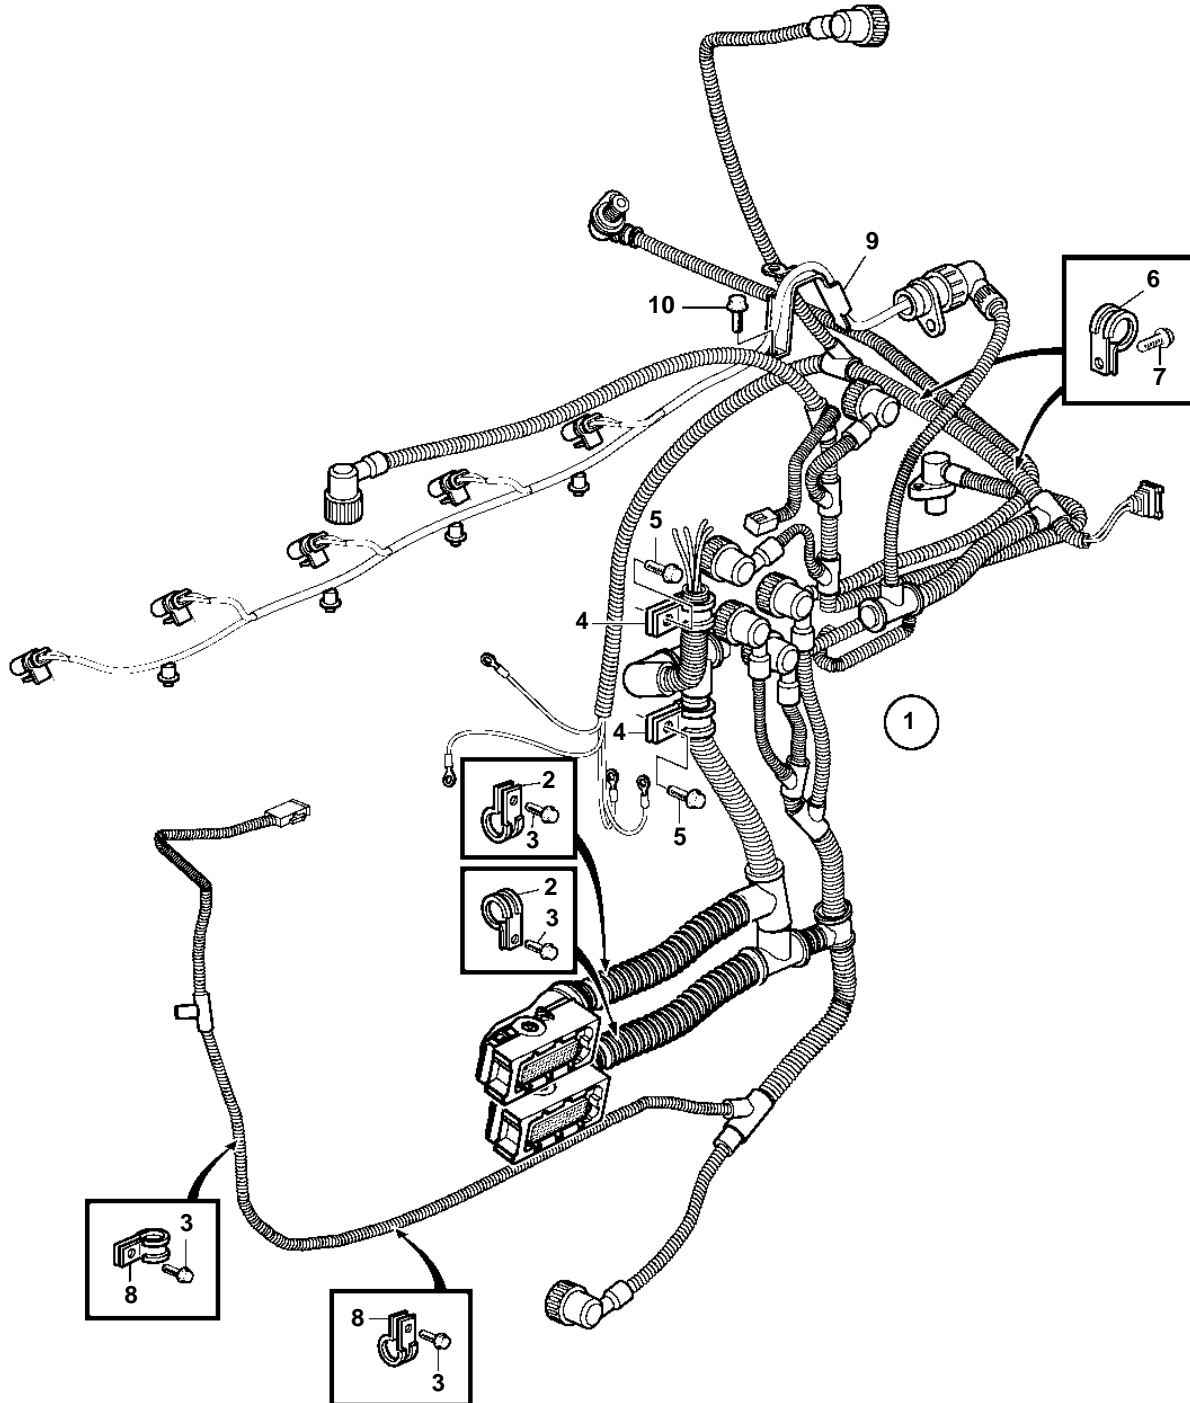

D9A2A D9-425, D9A2A D9-500 (R4), D9A2A D9-575, D9A2B 425, D9A2B D9-500 (R5), D9A2B D9-575

D9A2A D9-425, D9A2A D9-500 (R4), D9A2A D9-575, D9A2B 425, D9A2B D9-500 (R5), D9A2B D9-575

REF	PART NO.	QTY	DESCRIPTION	NOTES
1	3841862	1	Wiring harness	12V, 24V
2	949997	2	Clamp	
3	946440	4	Flange screw	
4	947827	2	Clamp	
5	946173	2	Flange screw	
6	952629	2	Clamp	
7	946544	2	Flange screw	
8	949746	2	Clamp	
9	20393627	1	Bracket	
10	946173	1	Flange screw	
11	3593799	1	Extension cable'verl	