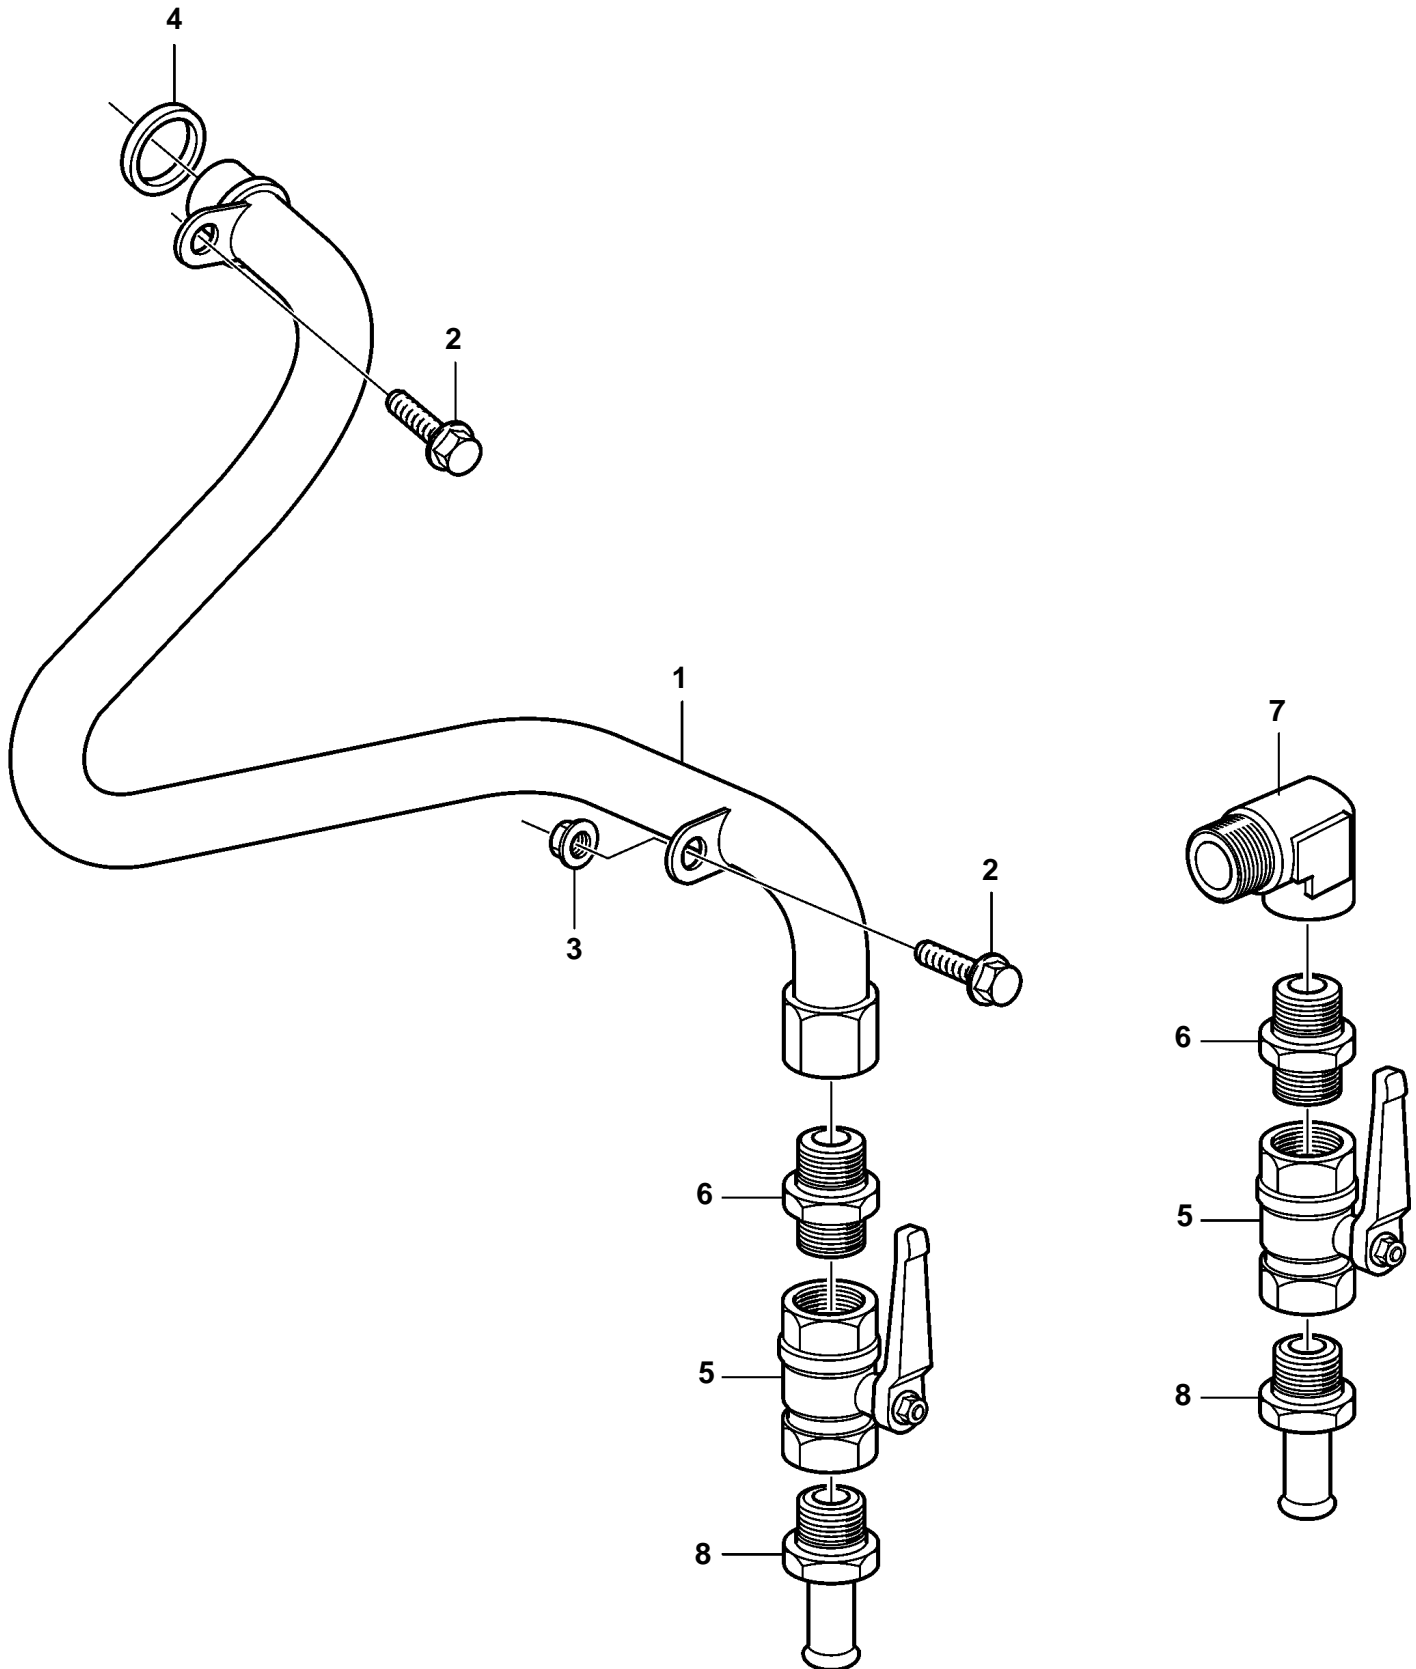

D9A2A D9-425, D9A2A D9-500 (R4), D9A2A D9-575, D9A2B 425, D9A2B D9-500 (R5), D9A2B D9-575, D9A2A D9A-MH, D9A2B MH

D9A2A D9-425, D9A2A D9-500 (R4), D9A2A D9-575, D9A2B 425, D9A2B D9-500 (R5), D9A2B D9-575, D9A2A D9A-MH, D9A2B MH

REF	PART NO.	QTY	DESCRIPTION
1	3817763	1	Water outlet pipe
2	946440	2	Flange screw
3	948645	1	Flange lock nut
4	1547252	1	Sealing ring
5	1140097	2	Ball valve
6	16452	2	Double nipple
7	941740	1	Elbow nipple
8	961657	2	Hose nipple