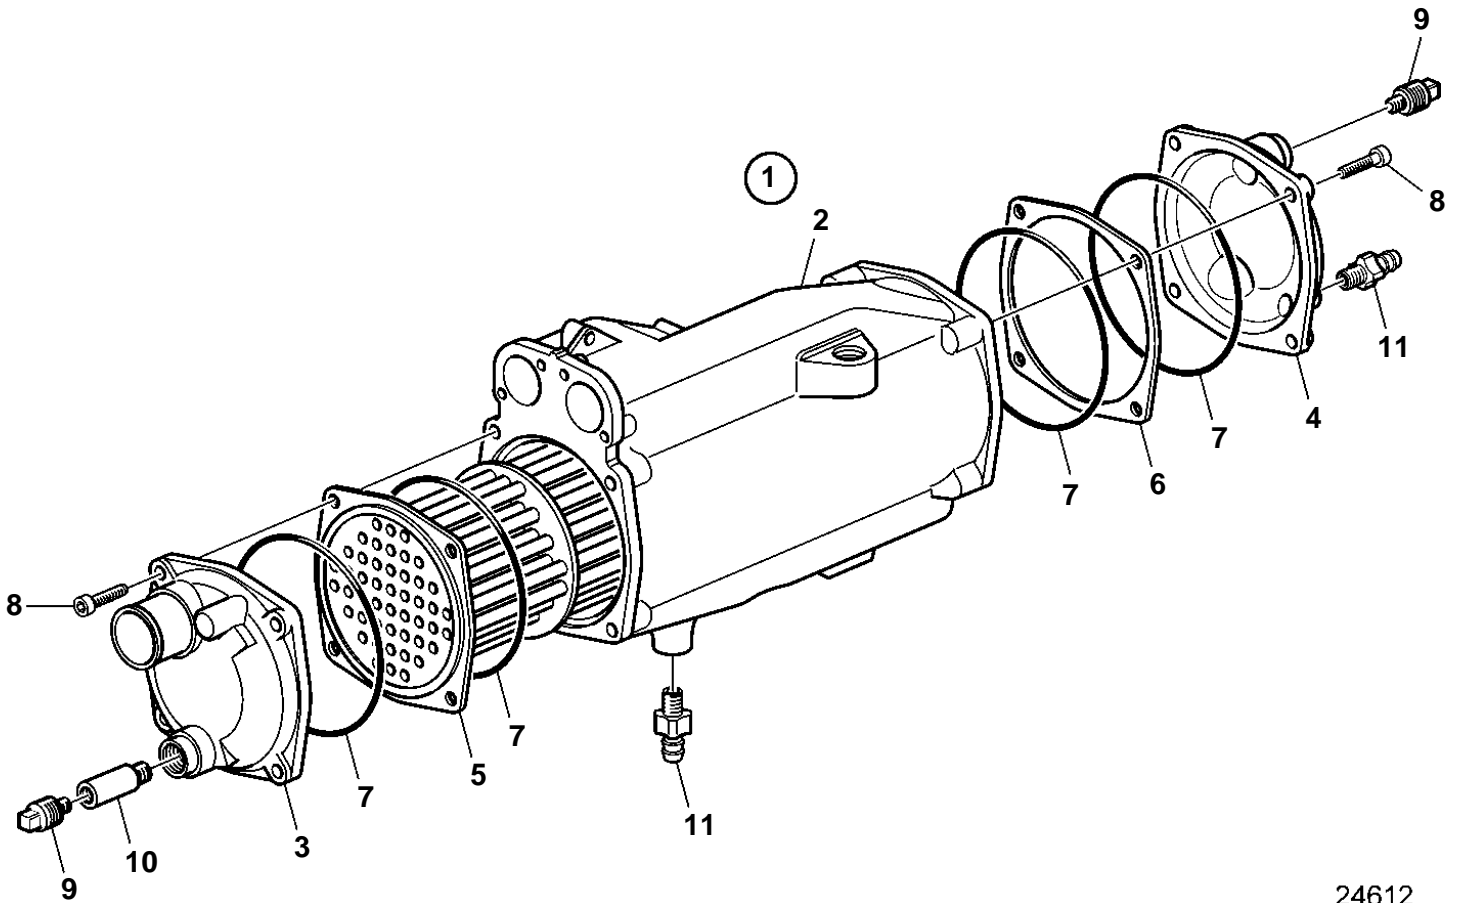

D9A2A D9-425, D9A2A D9-500 (R4), D9A2B 425, D9A2B D9-500 (R5), D9A2A D9A-MH, D9A2B MH

24612

D9A2A D9-425, D9A2A D9-500 (R4), D9A2B 425, D9A2B D9-500 (R5), D9A2A D9A-MH, D9A2B MH

REF	PART NO.	QTY	DESCRIPTION	NOTES
1	21108861	1	Heat exchanger	500hp, Replaced by 21202086
	21202086	1	Heat exchanger	
2		1	· Heat exchanger housi	
3	3588549	1	· Cardboard tube	
4	3588548	1	· Cardboard tube	
5	3588547	1	· Tube	
6	866593	1	· Spacer	
7	949272	4	· O-ring	
8	3838337	8	· Screw	
9	838928	2	· Plug	
10	838929	1	· Electrode	
11	3583822	2	· Draining nipple	