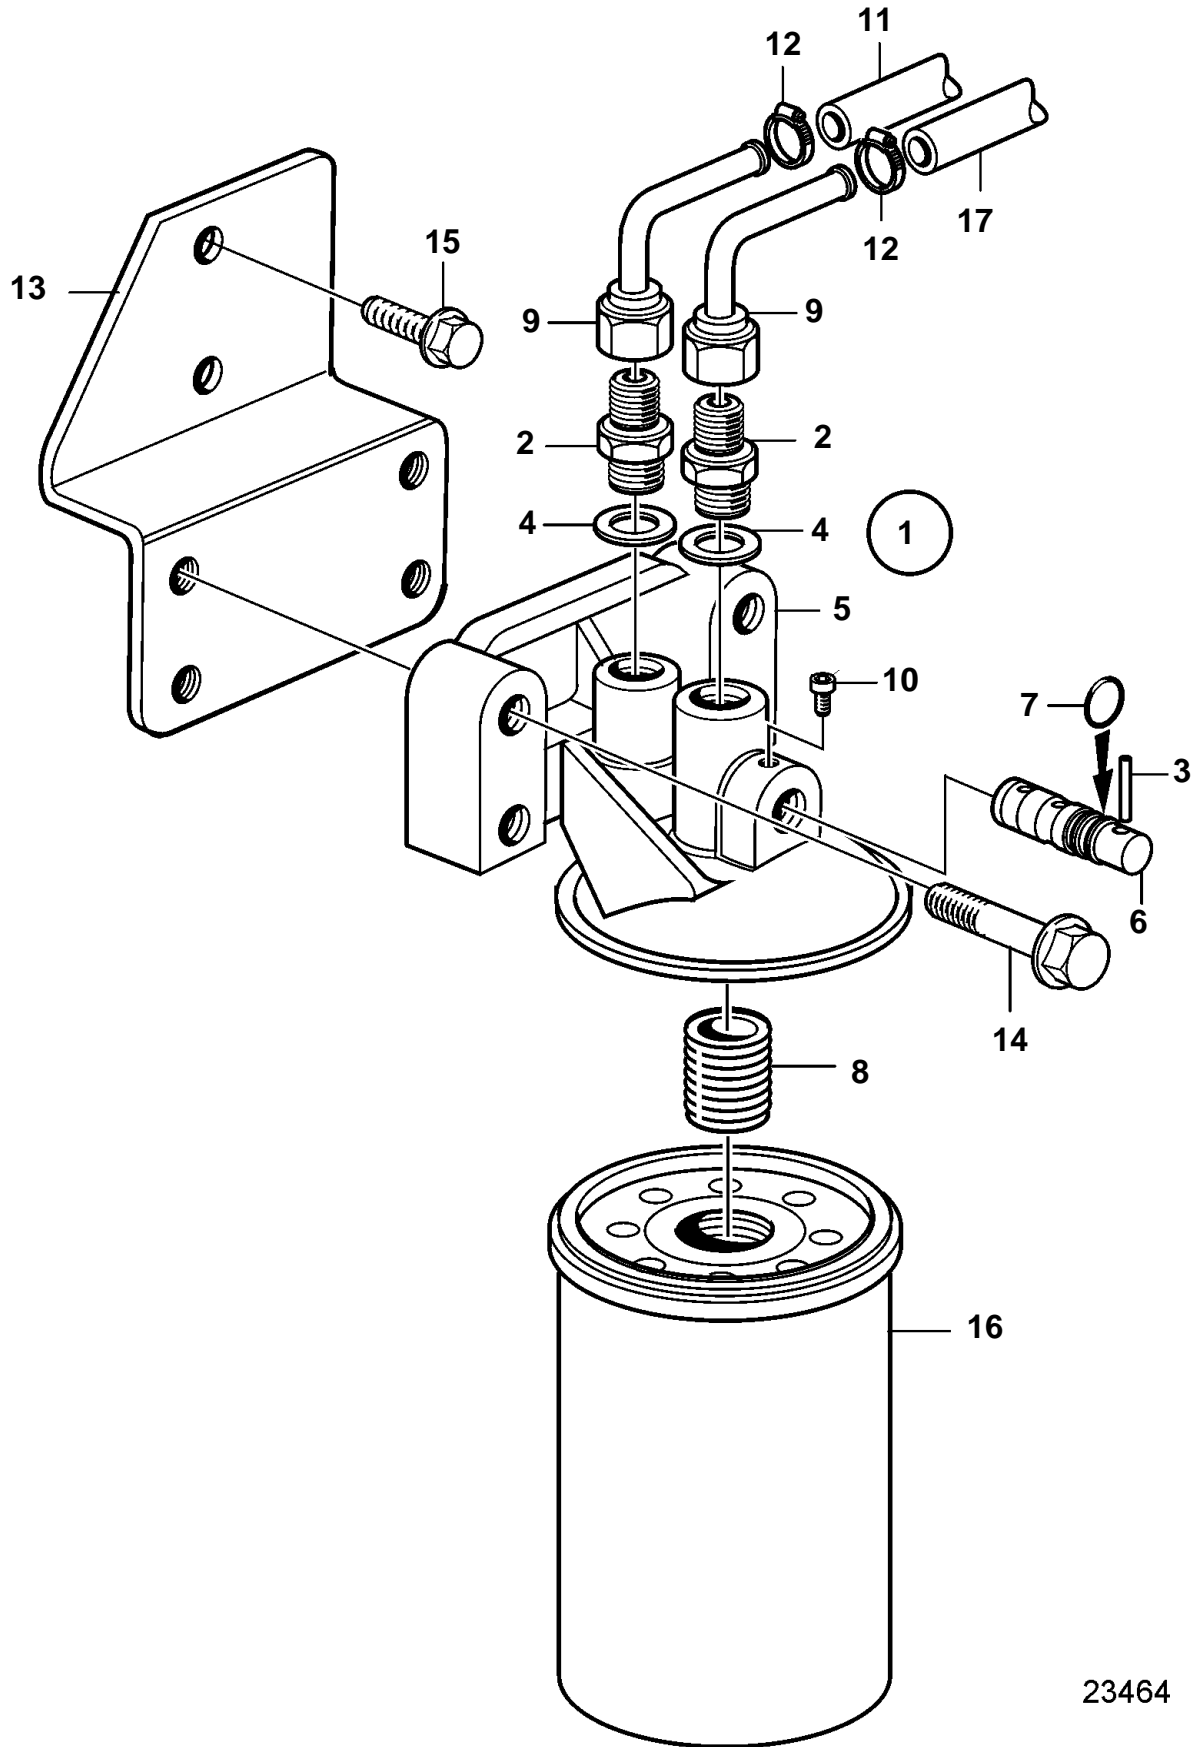

D9A2A D9-425, D9A2A D9-500 (R4), D9A2A D9-575, D9A2B 425, D9A2B D9-500 (R5), D9A2B D9-575, D9A2A D9A-MH, D9A2B MH

23464

D9A2A D9-425, D9A2A D9-500 (R4), D9A2A D9-575, D9A2B 425, D9A2B D9-500 (R5), D9A2B D9-575, D9A2A D9A-MH, D9A2B MH

REF	PART NO.	QTY	DESCRIPTION	NOTES
1	3838150	1	Bracket	
2	941754	2	· Nipple	
3	951968	1	· Spring pin	
4	969011	2	· Gasket	
5	1661683	1	· Housing	
6	1661686	1	· Spindle	
7	968725	1	· O-ring	
8	1676554	1	· Nipple	
9	11033093	2	· Riser	
10	961236	1	· Hex. socket screw	
11	3830315	X	Hose	L=980mm
12	943471	4	Hose clamp	
13	3840916	1	Bracket	
14	946671	4	Flange screw	M8x30mm
15	946440	1	Flange screw	M8x16mm
16	20532237	1	Coolant filter	
17	3830315	X	Hose	L=820mm