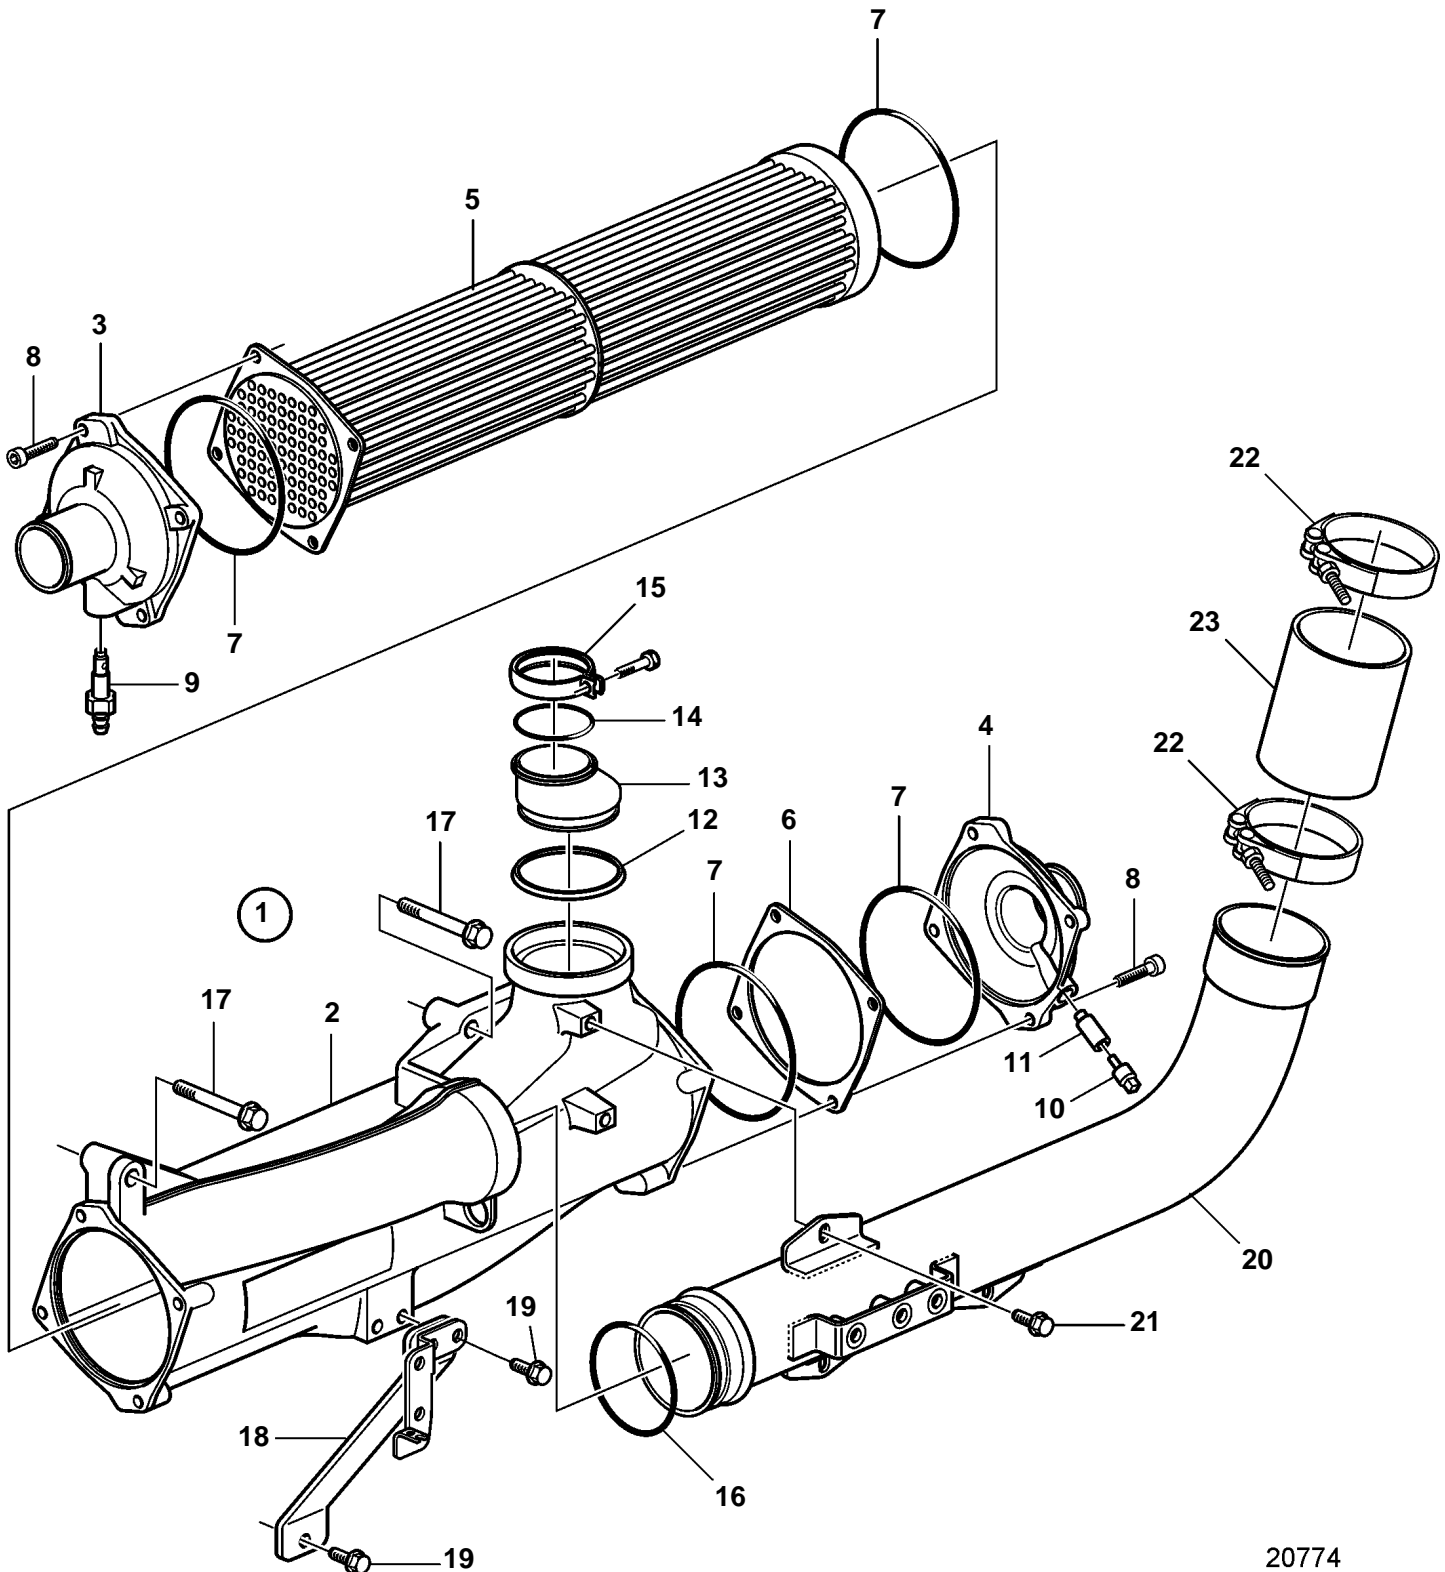

D9A2A D9-425, D9A2A D9-500 (R4), D9A2A D9-575, D9A2B 425, D9A2B D9-500 (R5), D9A2B D9-575, D9A2A D9A-MH, D9A2B MH

20774

D9A2A D9-425, D9A2A D9-500 (R4), D9A2A D9-575, D9A2B 425, D9A2B D9-500 (R5), D9A2B D9-575, D9A2A D9A-MH, D9A2B MH

REF	PART NO.	QTY	DESCRIPTION	NOTES
1	3818558	1	Intercooler	
2		1	· Housing	
3	3588560	1	· End plate	
4	3588559	1	· End plate	
5	3588566	1	· Tube	
6	3838407	1	· Spacer	
7	3838406	4	· O-ring	
8	3838337	8	· Screw	
9	3583822	1	· Draining nipple	
10	838928	1	· Plug	
11	838929	1	· Electrode	
12	3807481	1	Sealing ring	
13	3808051	1	Flange connection	
14	1542781	1	Sealing ring	
15	1542778	1	V-band clamp	
16	1542783	1	O-ring	
17	965222	3	Flange screw	
18	889284	1	Bracket	
19	946441	3	Flange screw	
20	3847739	1	Charge air pipe	(3808498)
21	946173	2	Flange screw	
22	943482	2	Hose clamp	
23	943952	1	Hose	