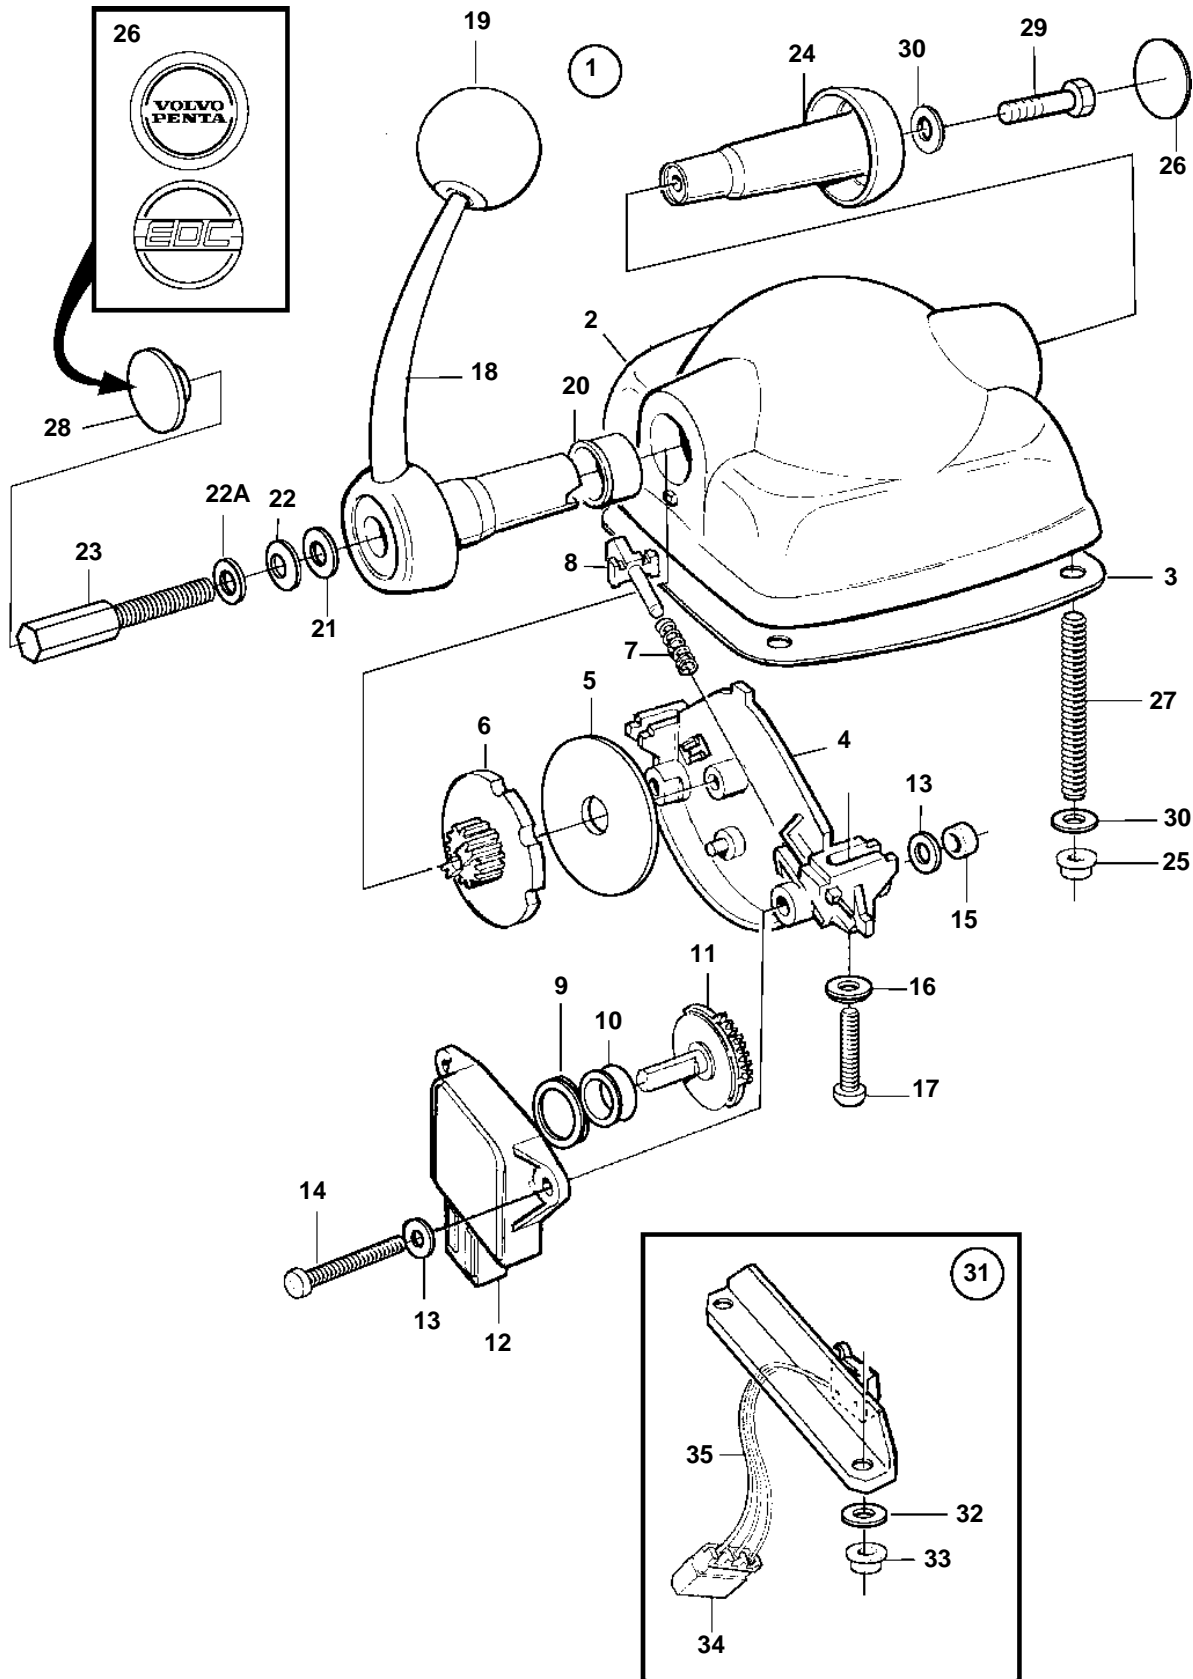

D9A2A D9-425, D9A2A D9-500 (R4), D9A2A D9-575, D9A2B 425, D9A2B D9-500 (R5), D9A2B D9-575, D9A2A D9A-MH, D9A2B MH

D9A2A D9-425, D9A2A D9-500 (R4), D9A2A D9-575, D9A2B 425, D9A2B D9-500 (R5), D9A2B D9-575, D9A2A D9A-MH, D9A2B MH

REF	PART NO.	QTY	DESCRIPTION	NOTES
1	874734	1	Control	For single installation., Black., (1140657)
	3807509	1	Control	For single installation., Stainless.
2		1	· Housing	
3	3581674	1	· Gasket	
4		1	· Plate	
5	3581666	1	· Friction washer	
6		1	· Disc	
7		1	· Spring	
8		1	· Guide lug	
9		1	· Spacer ring	
10	3581676	1	· Ring	
11	3581668	1	· Gear	
12	1336385	1	· Potentiometer	
13		4	· Washer	
14	3581678	2	· Screw	
15	3581680	2	· Nut	
16		2	· Washer	
17	3581681	2	· Screw	
18		1	· Shift lever	
19	3581675	1	· Ball	
20		1	· Bearing	
21		1	· Washer	
22		1	· Disc spring	
22A		1	· Washer	
23		1	· Adjusting screw	
24	3581687	1	· Plug	
25	3581686	4	· Nut	
26	3584000	1	· Decal	VOLVO PENTA
	3581669	1	· Decal	EDC
27		4	· Stud	
28	3582830	1	· Plug	Plastic, For 874734
29		1	· Plug	Stainless., For 3807509
		1	· Screw	
30		5	· Washer	