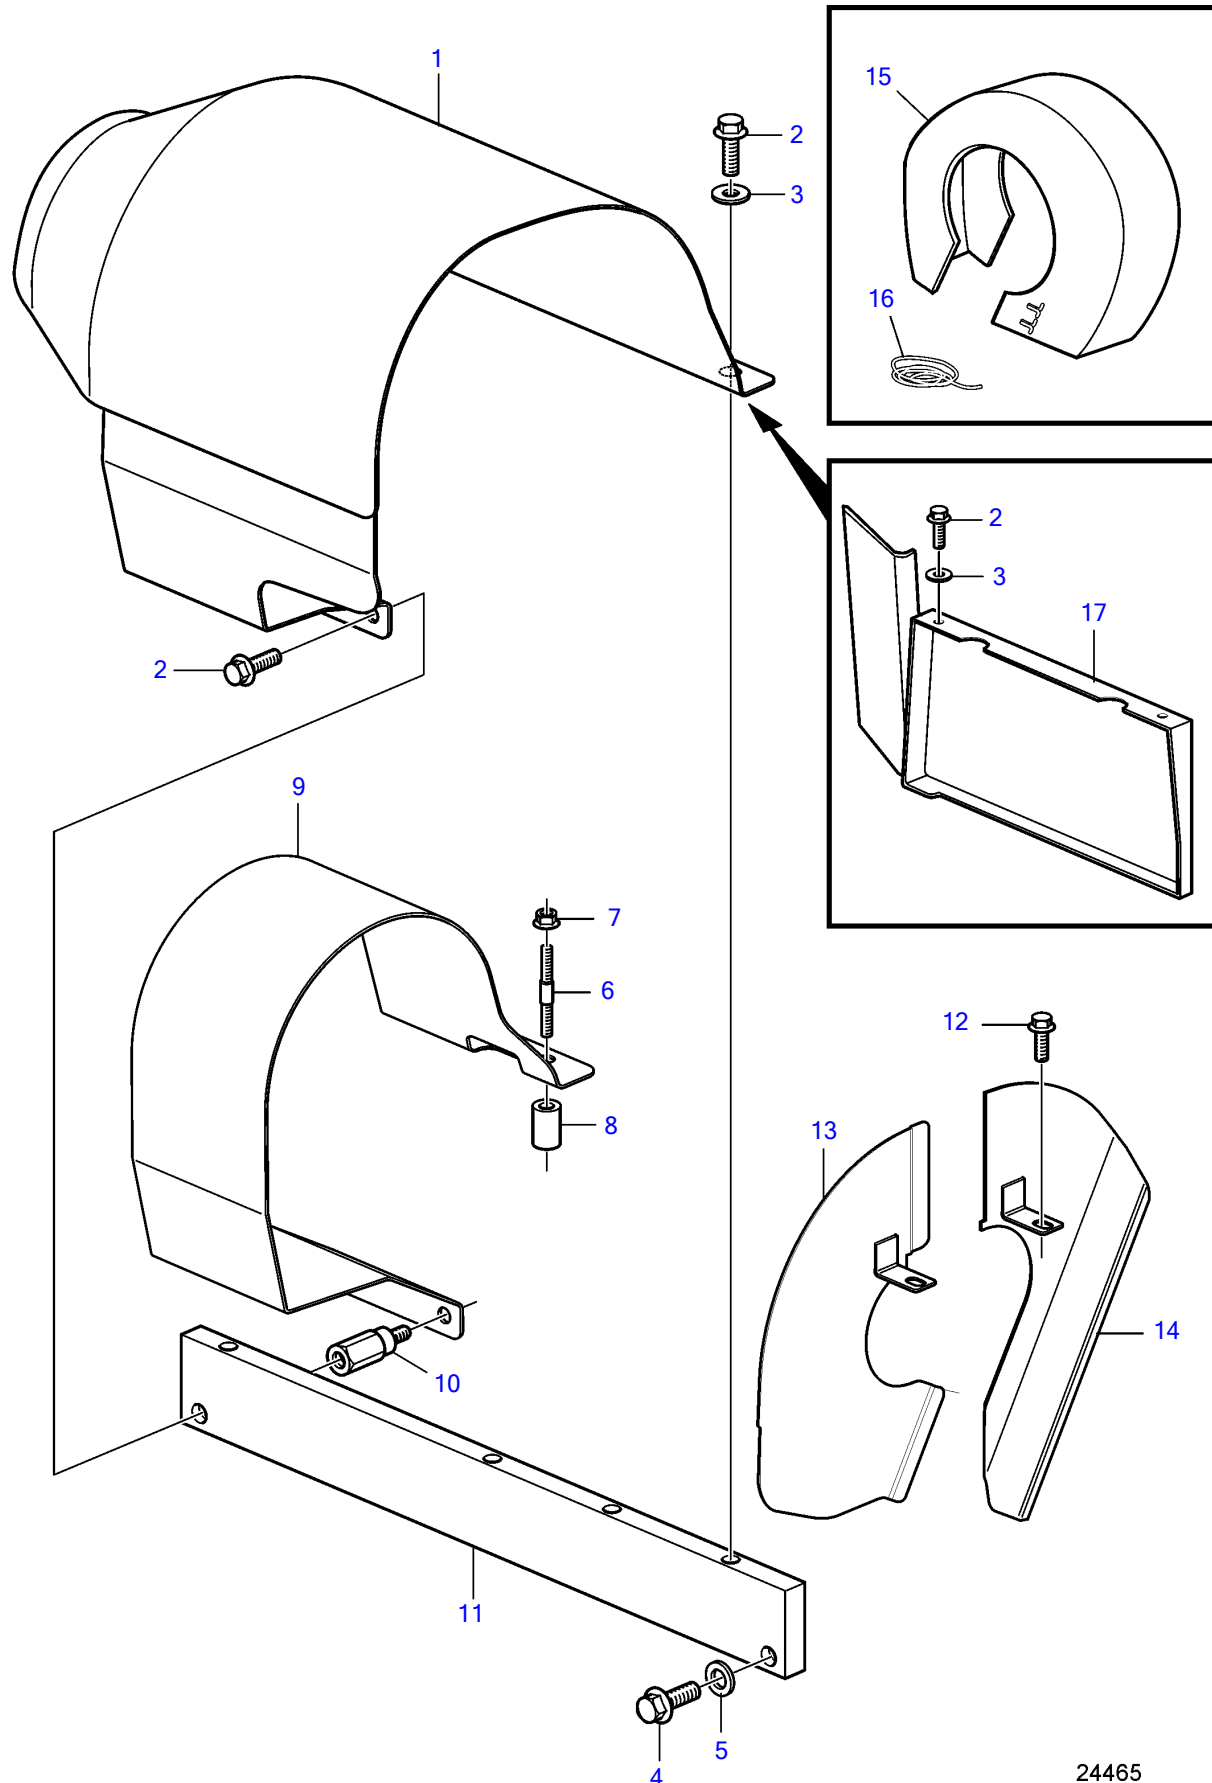

D9A2A D9A-MG

D9A2A D9A-MG

REF	PART NO.	QTY	DESCRIPTION	NOTES
1	3841925	1	Heat shield	
2	945444	6	Flange screw	
3	976944	6	Washer	
4	946329	2	Flange screw	
5	941909	2	Spring washer	
6	953049	2	Stud	
7	945408	2	Flange nut	
8	807425	2	Spacer sleeve	
9	3818865	1	Brace	Use with isolation for turbo.
10	3843941	2	Brace screw	
11	3818407	1	Bracket	
12	946440	2	Flange screw	
13	3817179	1	Heat shield	
14	3836013	1	Heat shield kit	
15	3819499	1	Heat insulation, turbo	
16	941710	X	Locking wire	L=400mm
17	3587999	1	Heat shield	For dry exhaust.