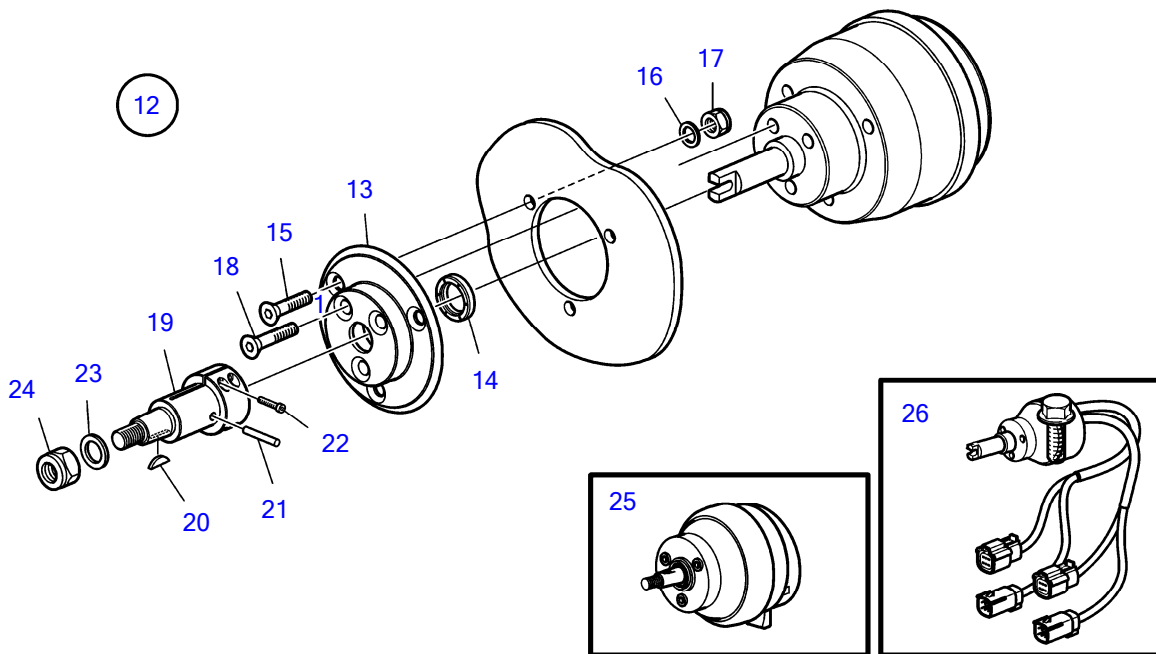

D8A1-A MP, D8A2-A MP, D8A3-A MP, D8A4-A MP

28809

D8A1-A MP, D8A2-A MP, D8A3-A MP, D8A4-A MP

REF	PART NO.	QTY	DESCRIPTION	SEE SEC.	NOTES
1	3809099	1	Rudder position sens		
2	853176	1	• Bracket		
3	943549	1	• Control rod		
4	942836	1	• Hexagon nut		
5	946704	1	• Ball socket		
6	955780	1	• Hexagon nut		
7	946703	1	• Ball socket		
8	837772	1	• Position sensor		
9	853177	1	• Intermediate lever		
10	955891	3	• Washer		
11	955132	3	• Cross recessed screw		
12	23170167	1	Conversion kit		Not adjustable
13	21181167	1	• Connecting plate		
14	21227192	1	• Seal		
15	993474	3	• Hex. socket screw		
16	993419	3	• Washer		
17	969391	3	• Flange nut		
18	993604	3	• Hex. socket screw		
19	23170169	1	• Shaft		
20	160807	1	• Woodruff key		
21	950548	1	• Pin		
22	963672	4	• Hex. socket screw		
23	955897	1	• Washer		
24	946109	1	• Lock nut		
25	22299003	1	Steering wheel adjus		
26	21469560	1	Steering wheel hub		Replaced by 22353839
	22353839	1	Steering wheel hub		
27	3843317	1	Steering wheel		Wood Ø 340 mm
			• Bulletin P-64-0-2	P-64-0-2-EN	New range of steering wheels
28	21729995	1	Steering wheel		Dark Mahognay Ø 350mm
			• Bulletin P-64-0-2	P-64-0-2-EN	New range of steering wheels
29	21971826	1	• Decal		
30	21649809	1	Steering wheel		Leather Ø 351mm
			• Bulletin P-64-0-2	P-64-0-2-EN	New range of steering wheels
31	21989383	1	• Decal		
32	21673214	1	Steering wheel		Stainless Steel Ø 370mm
			• Bulletin P-64-0-2	P-64-0-2-EN	New range of steering wheels
33	21971826	1	• Decal		

47705750-64-42838

28809

Upd:4/18/2019

D8A1-A MP, D8A2-A MP, D8A3-A MP, D8A4-A MP

VOLVO
PENTA