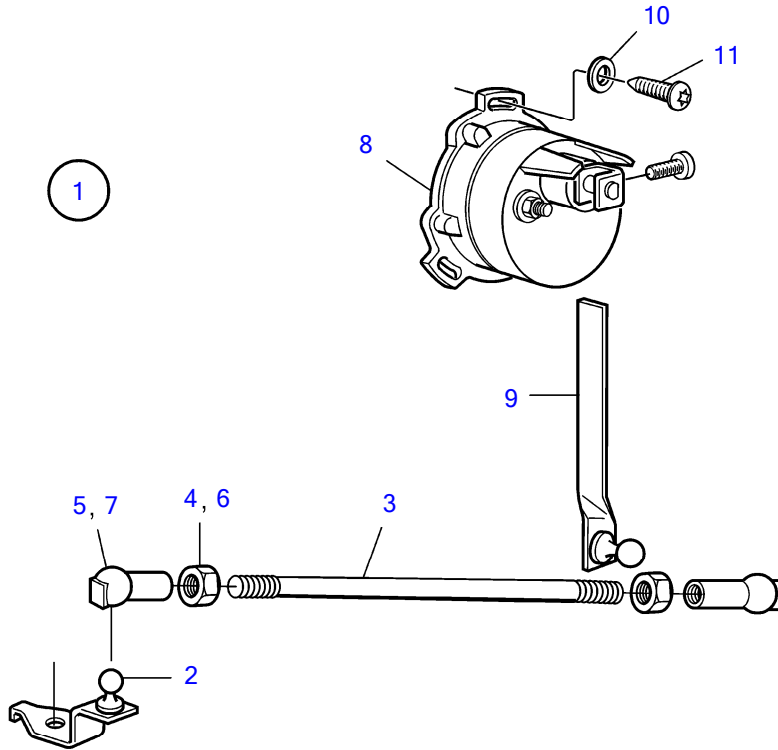

D8A1-A MP, D8A2-A MP, D8A3-A MP, D8A4-A MP

28809

D8A1-A MP, D8A2-A MP, D8A3-A MP, D8A4-A MP

REF	PART NO.	QTY	DESCRIPTION	SEE SEC.	NOTES
1	3809099	1	Rudder position sens		
2	853176	1	• Bracket		
3	943549	1	• Control rod		
4	942836	1	• Hexagon nut		
5	946704	1	• Ball socket		
6	955780	1	• Hexagon nut		
7	946703	1	• Ball socket		
8	837772	1	• Position sensor		
9	853177	1	• Intermediate lever		
10	955891	3	• Washer		
11	955132	3	• Cross recessed screw		
12	23170167	1	Conversion kit		Not adjustable
13	21181167	1	• Connecting plate		
14	21227192	1	• Seal		
15	993474	3	• Hex. socket screw		
16	993419	3	• Washer		
17	969391	3	• Flange nut		
18	993604	3	• Hex. socket screw		
19	23170169	1	• Shaft		
20	160807	1	• Woodruff key		
21	950548	1	• Pin		
22	963672	4	• Hex. socket screw		
23	955897	1	• Washer		
24	946109	1	• Lock nut		
25	22299003	1	Steering wheel adjus		
26	21469560	1	Steering wheel hub		Replaced by 22353839
	22353839	1	Steering wheel hub		
27	3843317	1	Steering wheel		Wood Ø 340 mm
			• Bulletin P-64-0-2	P-64-0-2-EN	New range of steering wheels
28	21729995	1	Steering wheel		Dark Mahognay Ø 350mm
			• Bulletin P-64-0-2	P-64-0-2-EN	New range of steering wheels
29	21971826	1	• Decal		
30	21649809	1	Steering wheel		Leather Ø 351mm
			• Bulletin P-64-0-2	P-64-0-2-EN	New range of steering wheels
31	21989383	1	• Decal		
32	21673214	1	Steering wheel		Stainless Steel Ø 370mm
			• Bulletin P-64-0-2	P-64-0-2-EN	New range of steering wheels
33	21971826	1	• Decal		

47705750-64-42838

28809

Upd:4/18/2019

D8A1-A MP, D8A2-A MP, D8A3-A MP, D8A4-A MP

VOLVO
PENTA