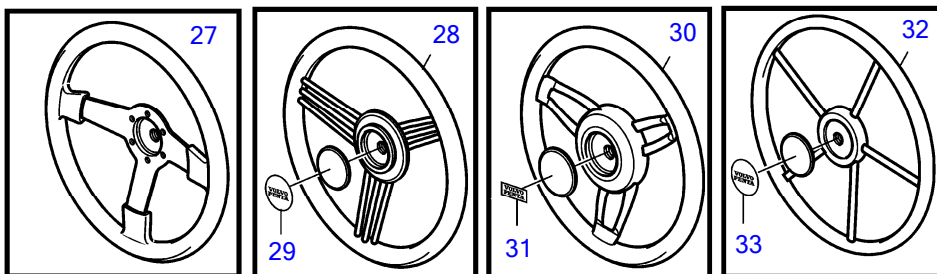

D8A1-A MP, D8A2-A MP, D8A3-A MP, D8A4-A MP

28809

D8A1-A MP, D8A2-A MP, D8A3-A MP, D8A4-A MP

REF	PART NO.	QTY	DESCRIPTION	SEE SEC.	NOTES
1	3809099	1	Rudder position sens		
2	853176	1	• Bracket		
3	943549	1	• Control rod		
4	942836	1	• Hexagon nut		
5	946704	1	• Ball socket		
6	955780	1	• Hexagon nut		
7	946703	1	• Ball socket		
8	837772	1	• Position sensor		
9	853177	1	• Intermediate lever		
10	955891	3	• Washer		
11	955132	3	• Cross recessed screw		
12	23170167	1	Conversion kit		Not adjustable
13	21181167	1	• Connecting plate		
14	21227192	1	• Seal		
15	993474	3	• Hex. socket screw		
16	993419	3	• Washer		
17	969391	3	• Flange nut		
18	993604	3	• Hex. socket screw		
19	23170169	1	• Shaft		
20	160807	1	• Woodruff key		
21	950548	1	• Pin		
22	963672	4	• Hex. socket screw		
23	955897	1	• Washer		
24	946109	1	• Lock nut		
25	22299003	1	Steering wheel adjus		
26	21469560	1	Steering wheel hub		Replaced by 22353839
	22353839	1	Steering wheel hub		
27	3843317	1	Steering wheel		Wood Ø 340 mm
			• Bulletin P-64-0-2	P-64-0-2-EN	New range of steering wheels
28	21729995	1	Steering wheel		Dark Mahognay Ø 350mm
			• Bulletin P-64-0-2	P-64-0-2-EN	New range of steering wheels
29	21971826	1	• Decal		
30	21649809	1	Steering wheel		Leather Ø 351mm
			• Bulletin P-64-0-2	P-64-0-2-EN	New range of steering wheels
31	21989383	1	• Decal		
32	21673214	1	Steering wheel		Stainless Steel Ø 370mm
			• Bulletin P-64-0-2	P-64-0-2-EN	New range of steering wheels
33	21971826	1	• Decal		