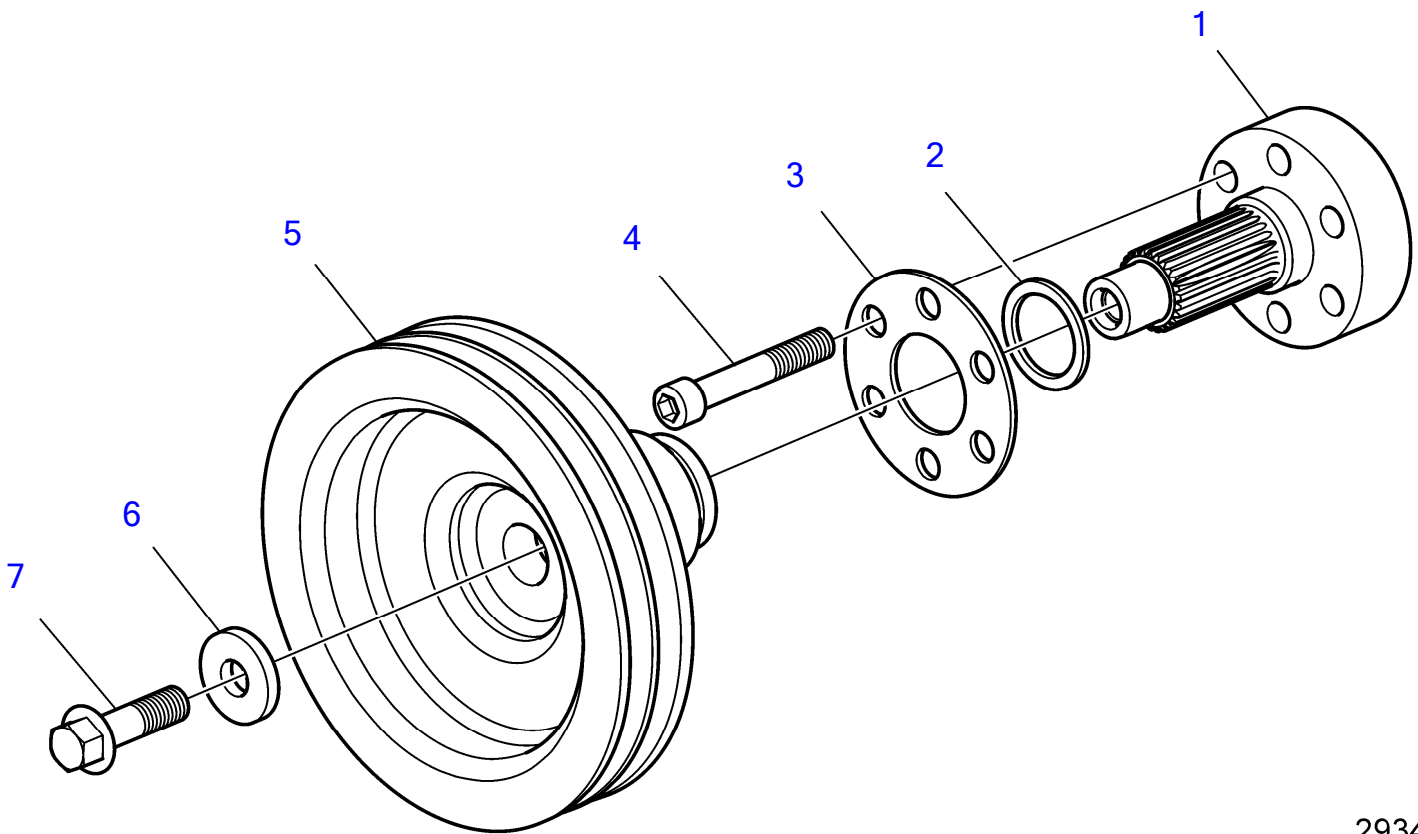

D8A3-A MP, D8A4-A MP

29344

D8A3-A MP, D8A4-A MP

REF	PART NO.	QTY	DESCRIPTION
1	22462757	1	Shaft
2	22594402	1	Spacer tube
3	22685307	1	Plate
4	60112087	6	Hex. socket screw
5	23072402	1	Pulley
6	994881	1	Washer
7	980799	1	Flange screw