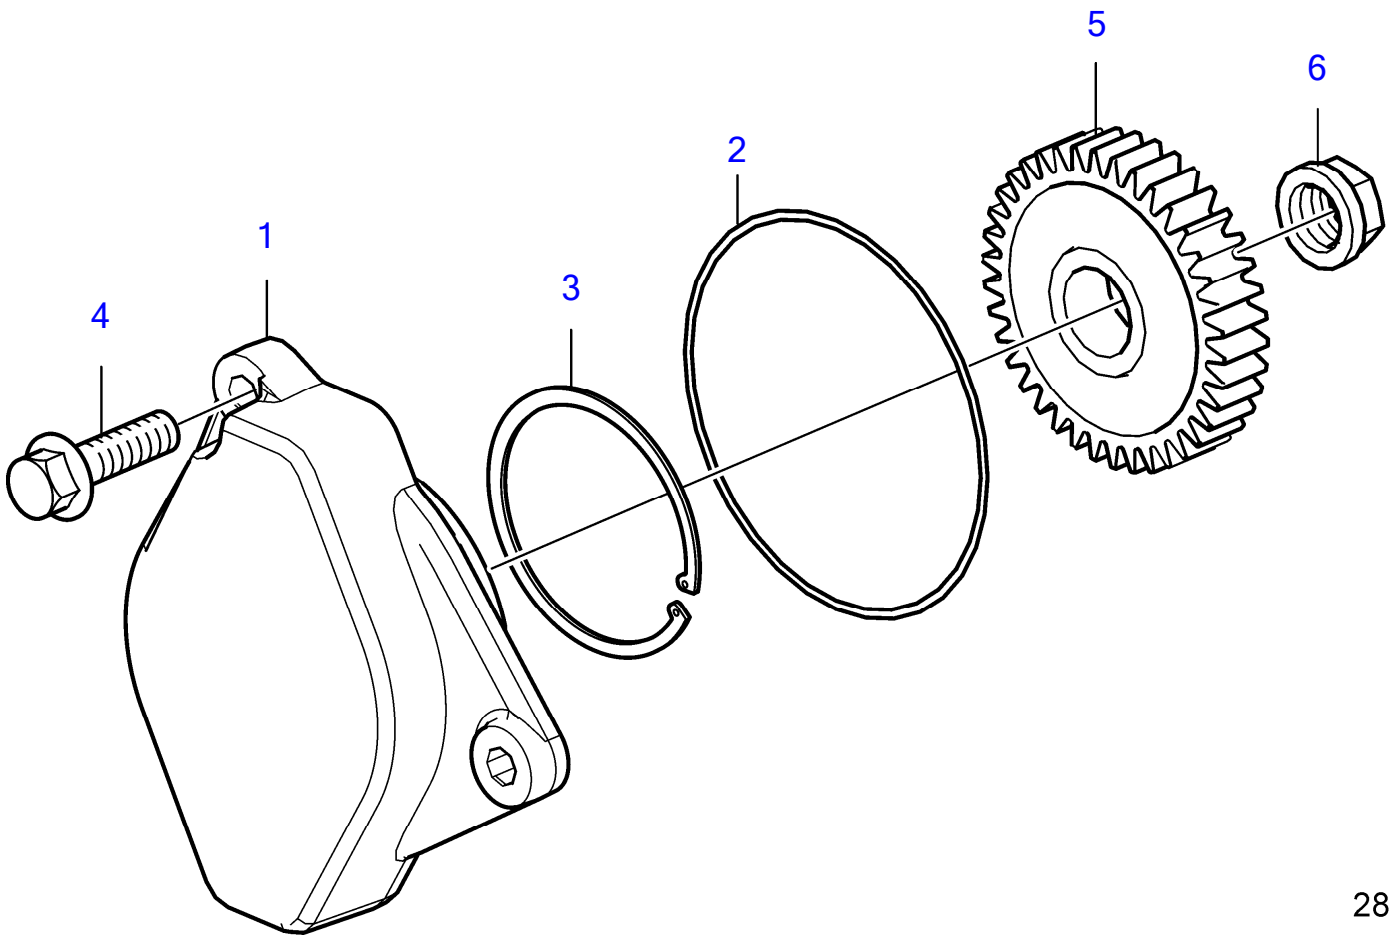

D8A1-A MP, D8A2-A MP, D8A3-A MP, D8A4-A MP

28861

D8A1-A MP, D8A2-A MP, D8A3-A MP, D8A4-A MP

REF	PART NO.	QTY	DESCRIPTION
1	21623729	1	Flange
2	948888	1	O-ring
3	914544	1	Snap ring
4	996056	3	Flange screw
5	21735437	1	Gear
6	21569385	1	Flange nut