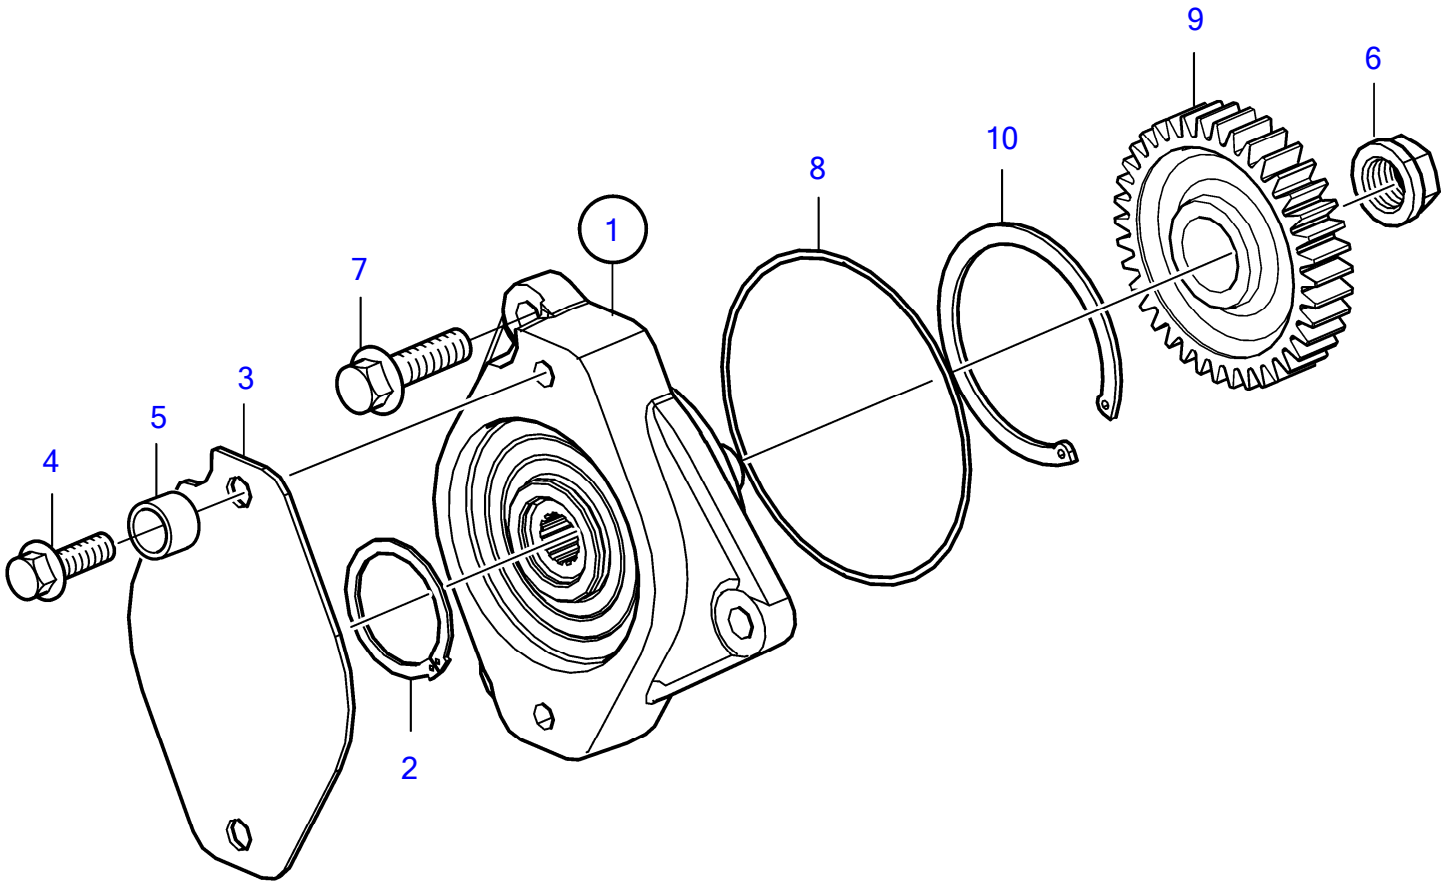

D8A1-A MP, D8A2-A MP, D8A3-A MP, D8A4-A MP

28860

D8A1-A MP, D8A2-A MP, D8A3-A MP, D8A4-A MP

REF	PART NO.	QTY	DESCRIPTION
1	23253204	1	Flange
2	914472	1	• Snap ring
3	21818563	1	• Cover
4	984815	2	• Flange screw
5	948072	2	• Spacer sleeve
6	21569385	1	• Flange nut
7	996056	3	Flange screw
8	948888	1	O-ring
9	21735437	1	Gear
10	914544	1	Snap ring