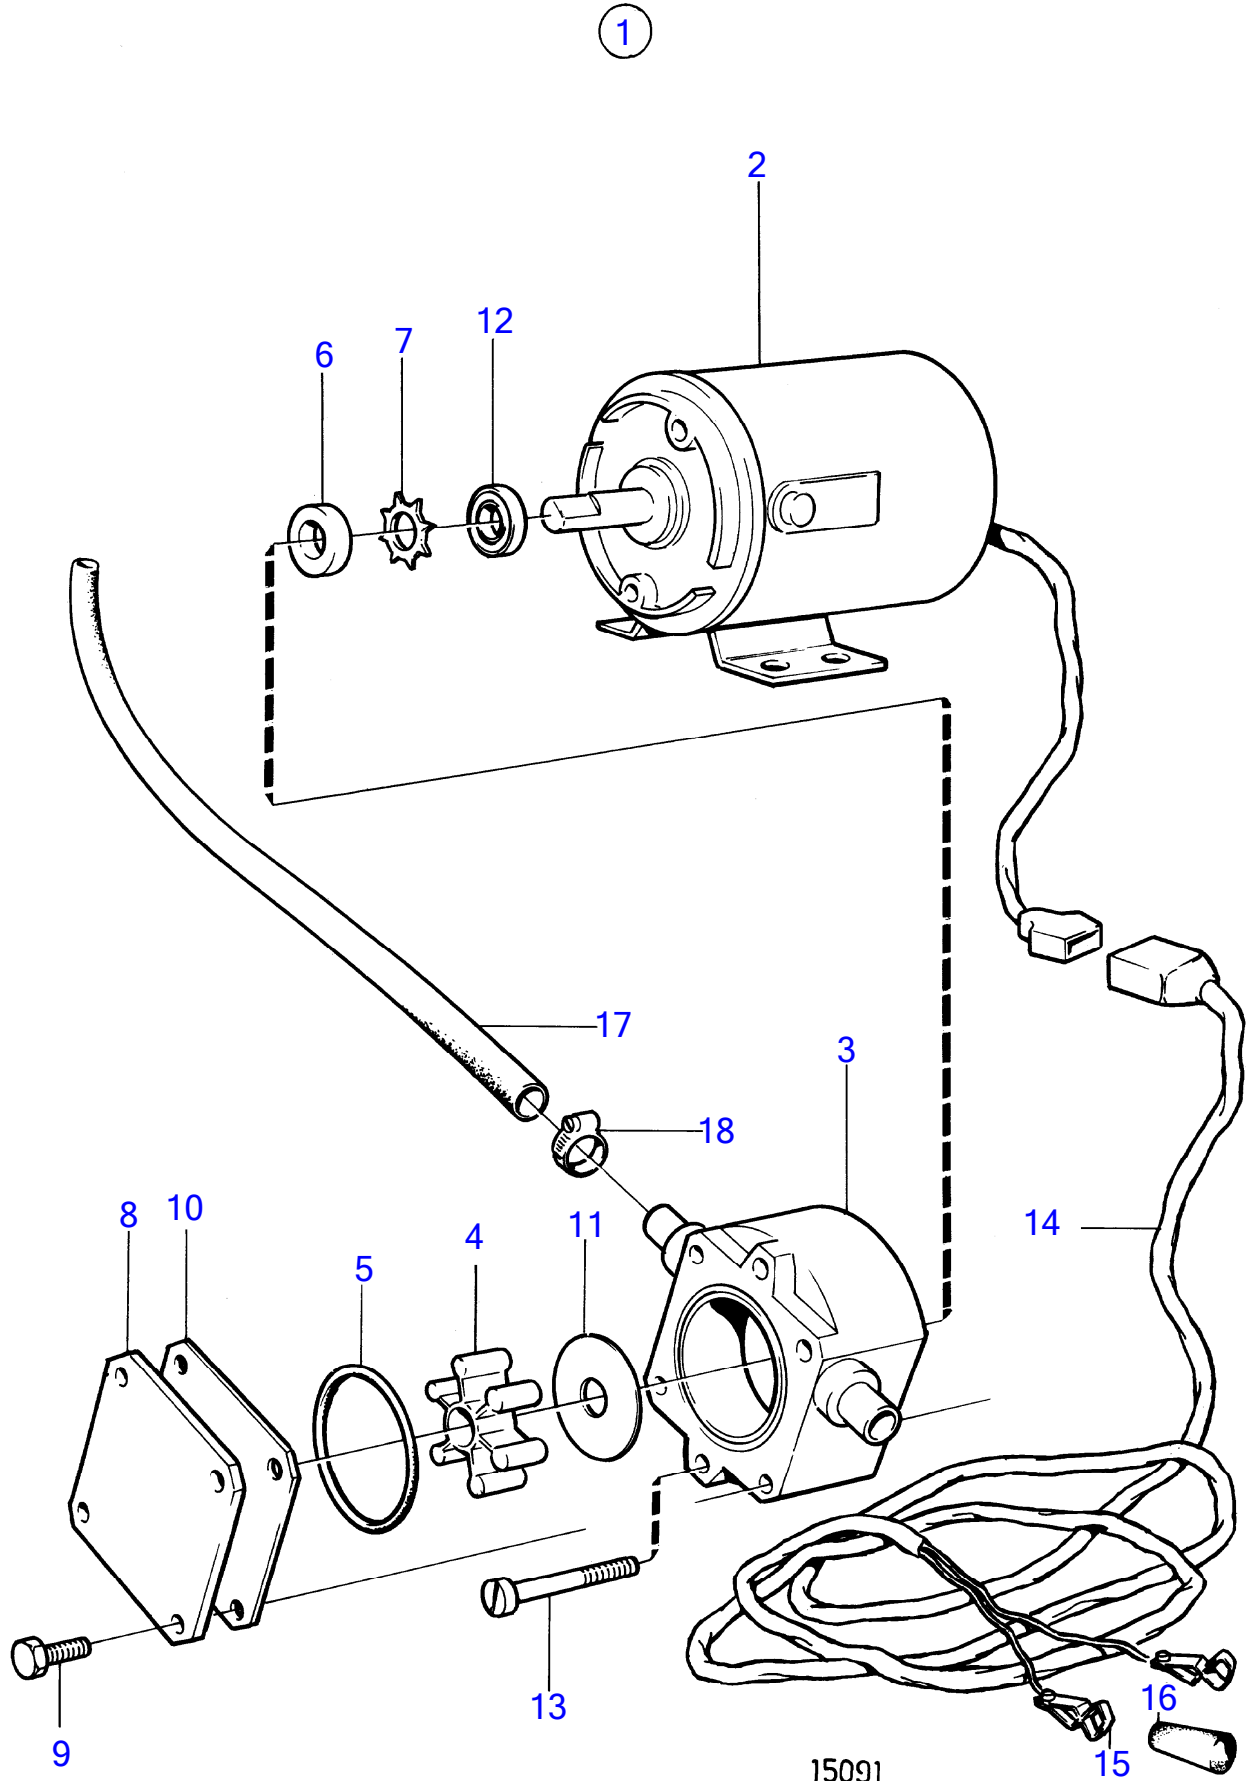

D8A1-A MP, D8A2-A MP, D8A3-A MP, D8A4-A MP

D8A1-A MP, D8A2-A MP, D8A3-A MP, D8A4-A MP

REF	PART NO.	QTY	DESCRIPTION	NOTES
1	843410	1	Oil bilge pump	24V
2	842222	1	• Electric motor	
3	(844015)	1	• • Pump housing	Obsolete part
4	844022	1	• • Impeller kit	
5		1	• • • O-ring	
6		1	• • • Sealing ring	
7		1	• • • Lock ring	
8	(844018)	1	• • Cap	Obsolete part
9	(844021)	4	• • Screw	Obsolete part
10	844017	1	• • Wear washer	
11	844016	1	• • Wear washer	
12	(844019)	1	• • Deflector ring	Obsolete part
13	969518	2	• • Six point socket scr	
14	843113	1	• Cable trunk	
15	881487	2	• • Terminal	
16	(844279)	1	• • Isolation	Obsolete part, Black
	(844278)	1	• • Isolation	Obsolete part, Red
17	949100	X	• Hose	
18	943471	3	• Hose clamp	